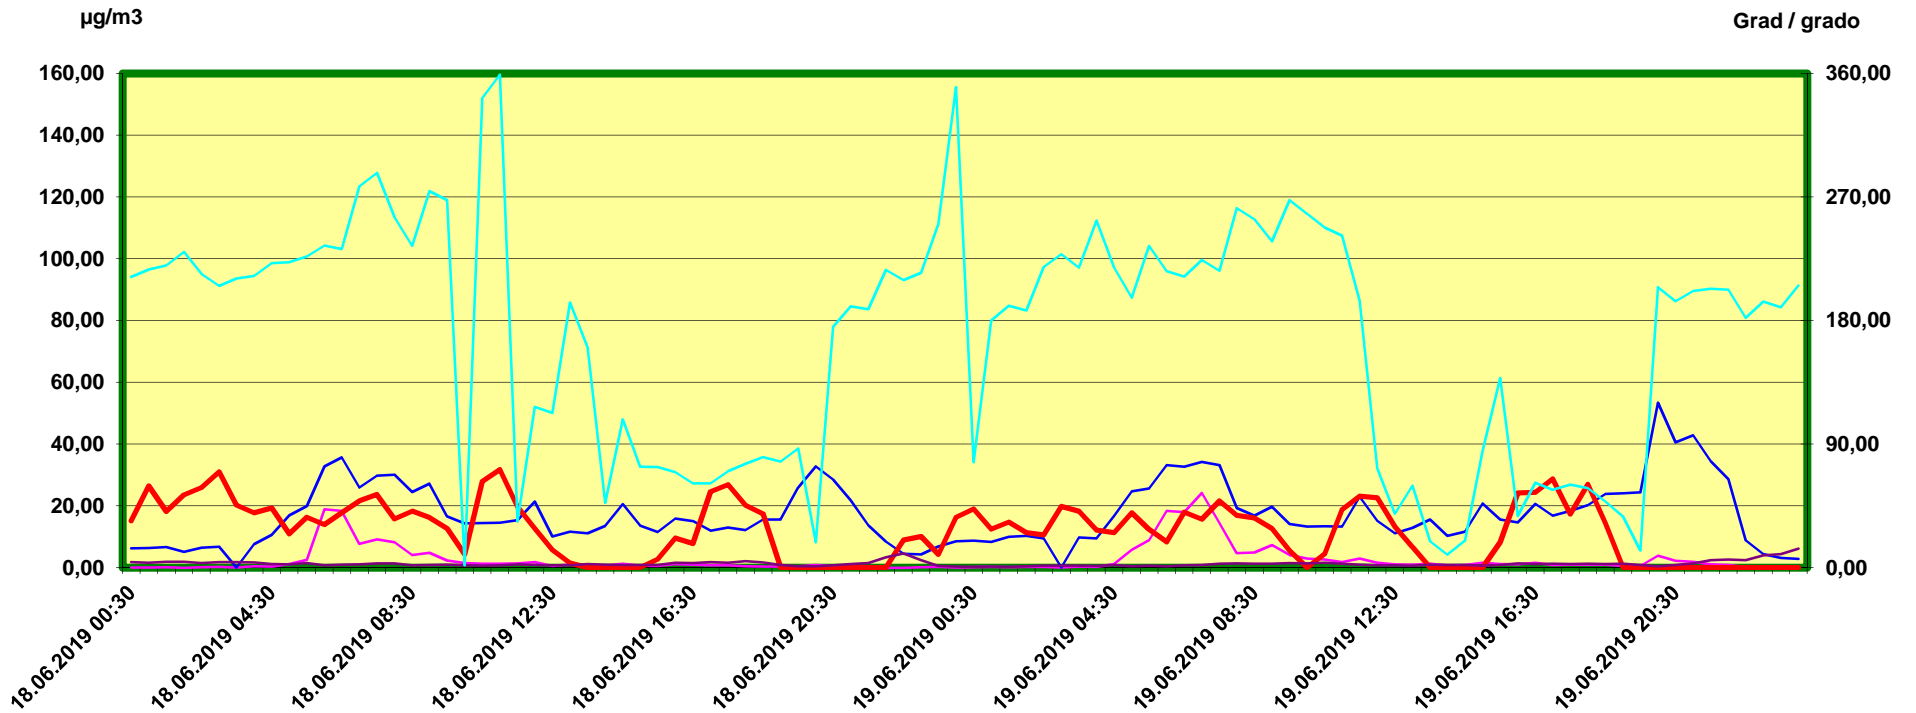

Innsbruck Sillhöhe

Zeitraum / Periodo di tempo: 18-6-2019 00:30 - 19-6-2019 24:00

Unkorrigierte Werte / Valori non corretti