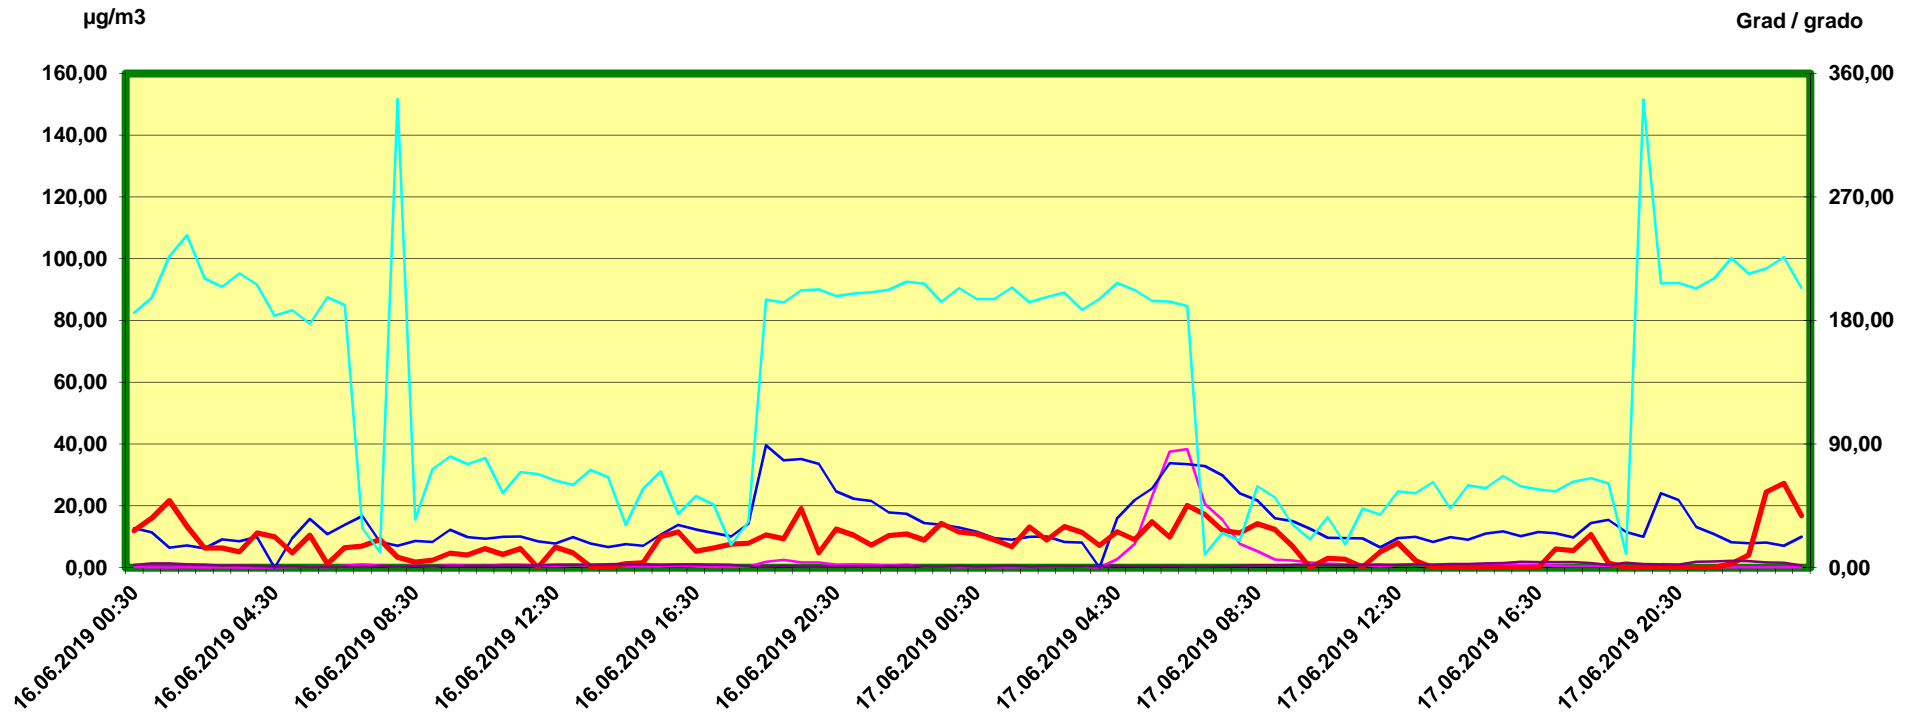

Innsbruck Sillhöhe

Zeitraum / Periodo di tempo: 16-6-2019 00:30 - 17-6-2019 24:00

Unkorrigierte Werte / Valori non corretti