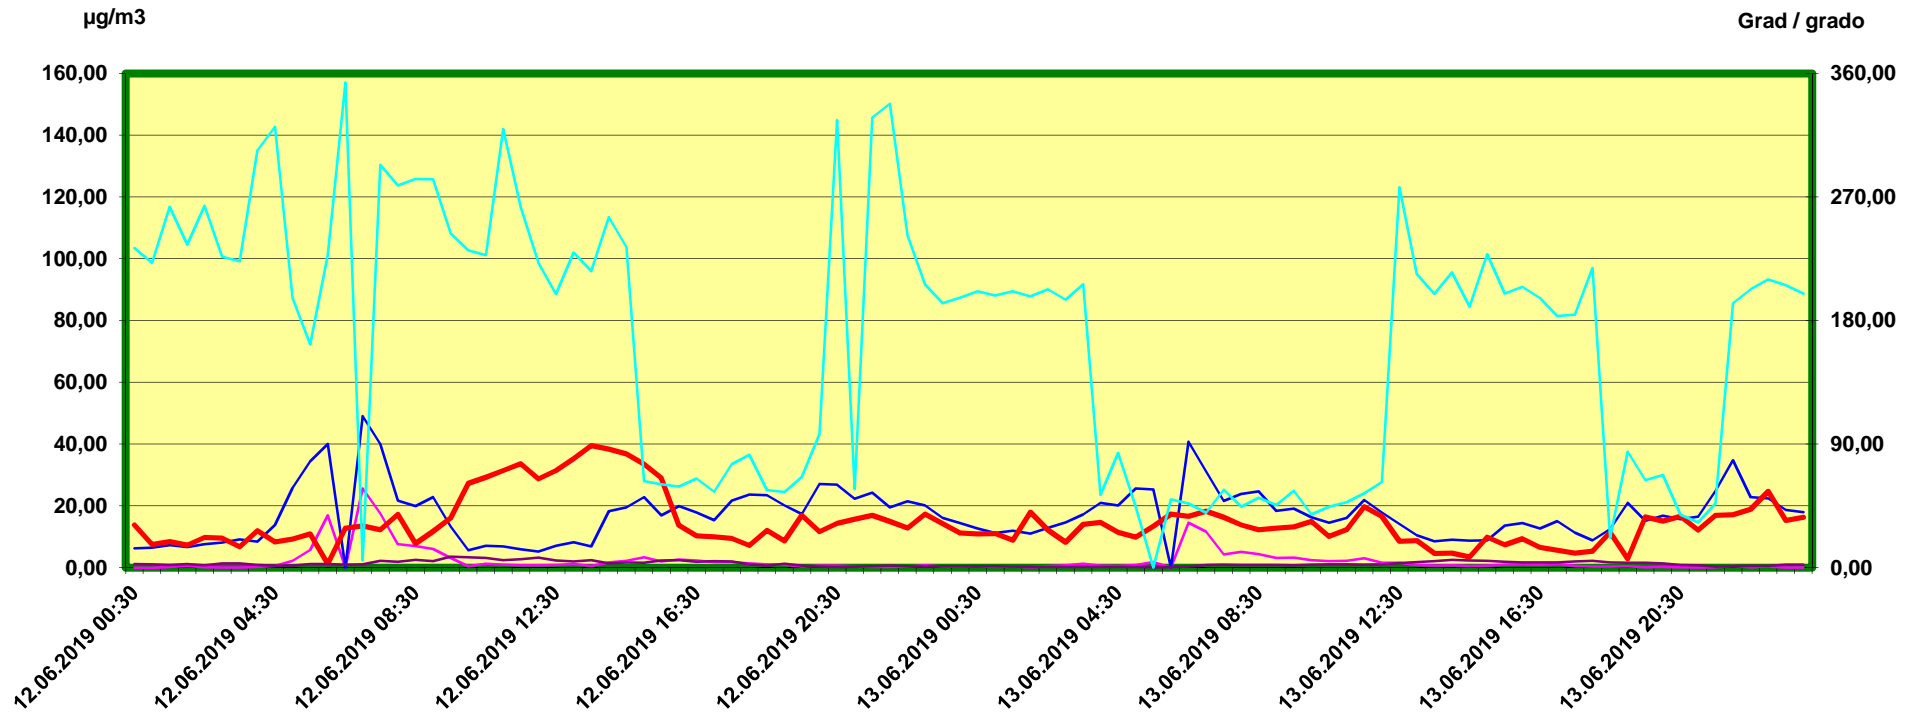

Innsbruck Sillhöhe

Zeitraum / Periodo di tempo: 12-6-2019 00:30 - 13-6-2019 24:00

Unkorrigierte Werte / Valori non corretti