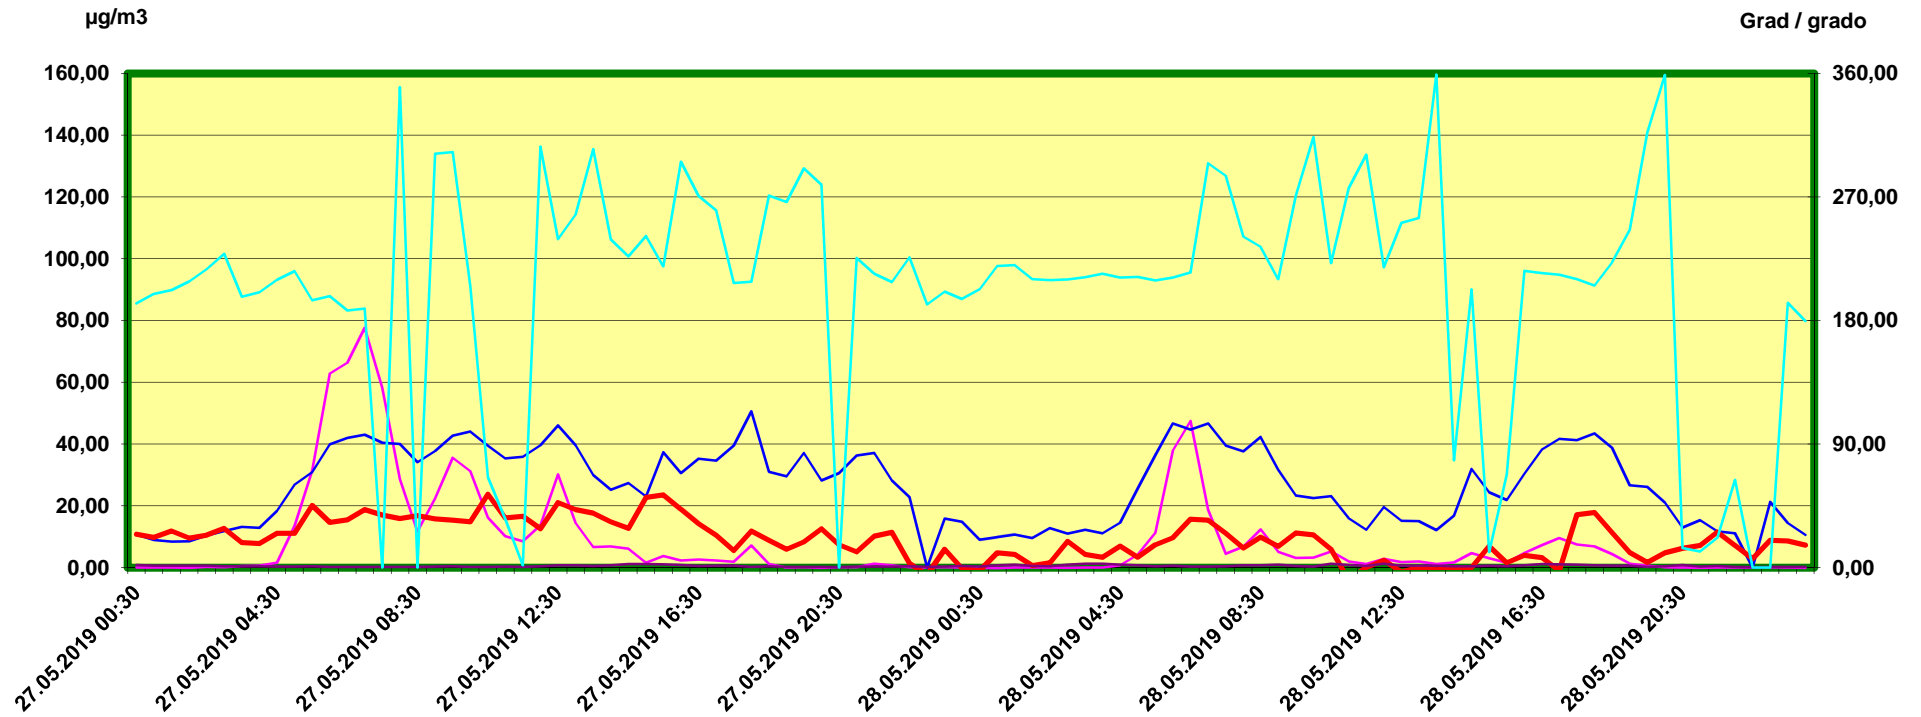

## Innsbruck Sillhöhe

Zeitraum / Periodo di tempo: 27-5-2019 00:30 - 28-5-2019 24:00

Unkorrigierte Werte / Valori non corretti