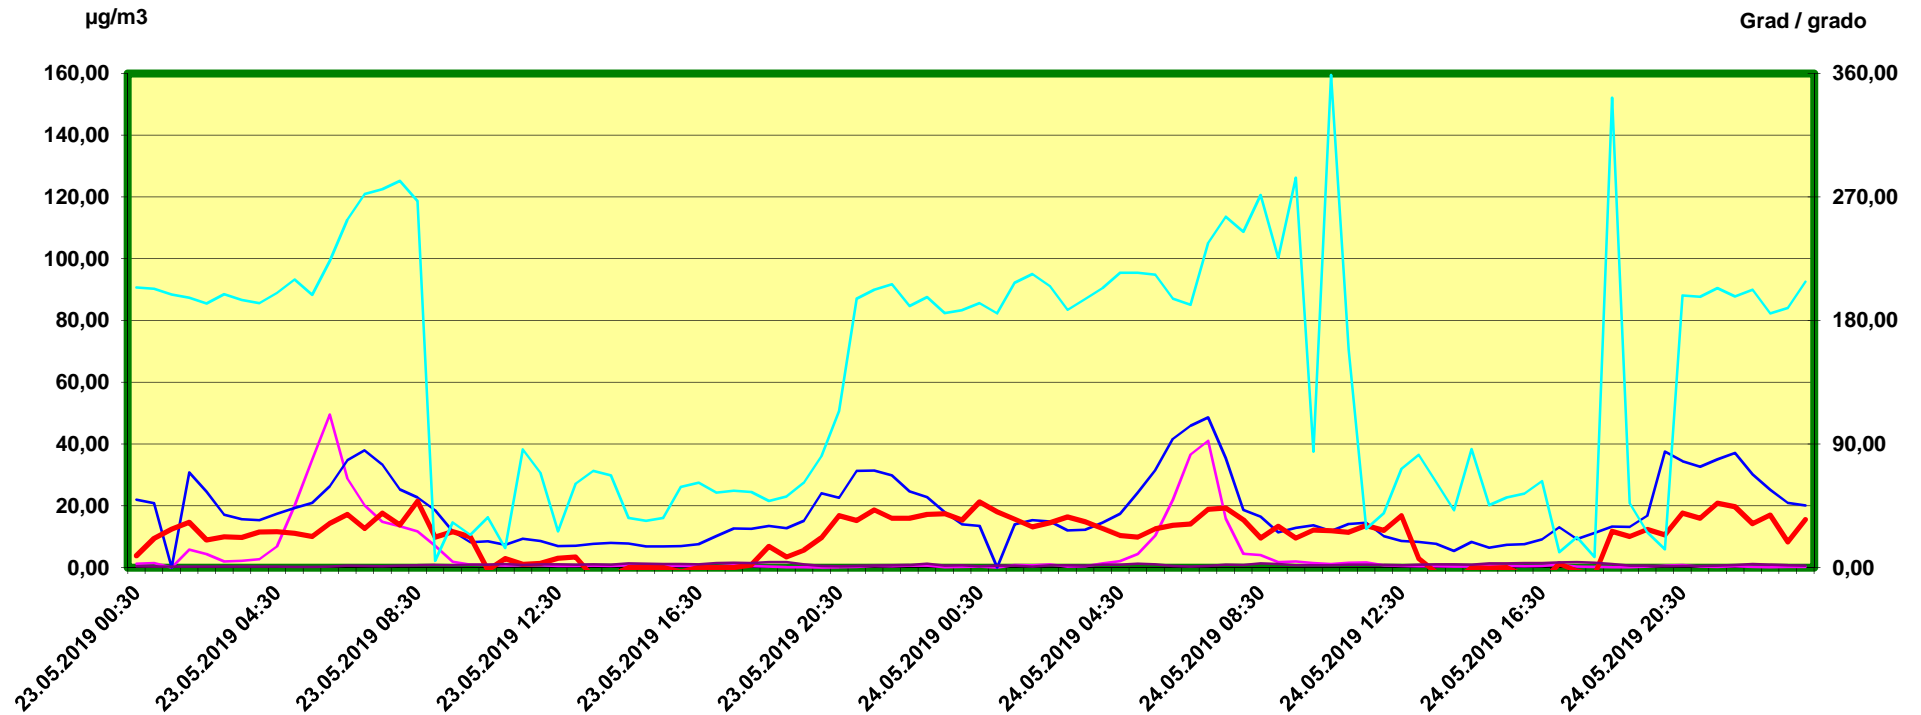

Innsbruck Sillhöhe

Zeitraum / Periodo di tempo: 23-5-2019 00:30 - 24-5-2019 24:00

Unkorrigierte Werte / Valori non corretti