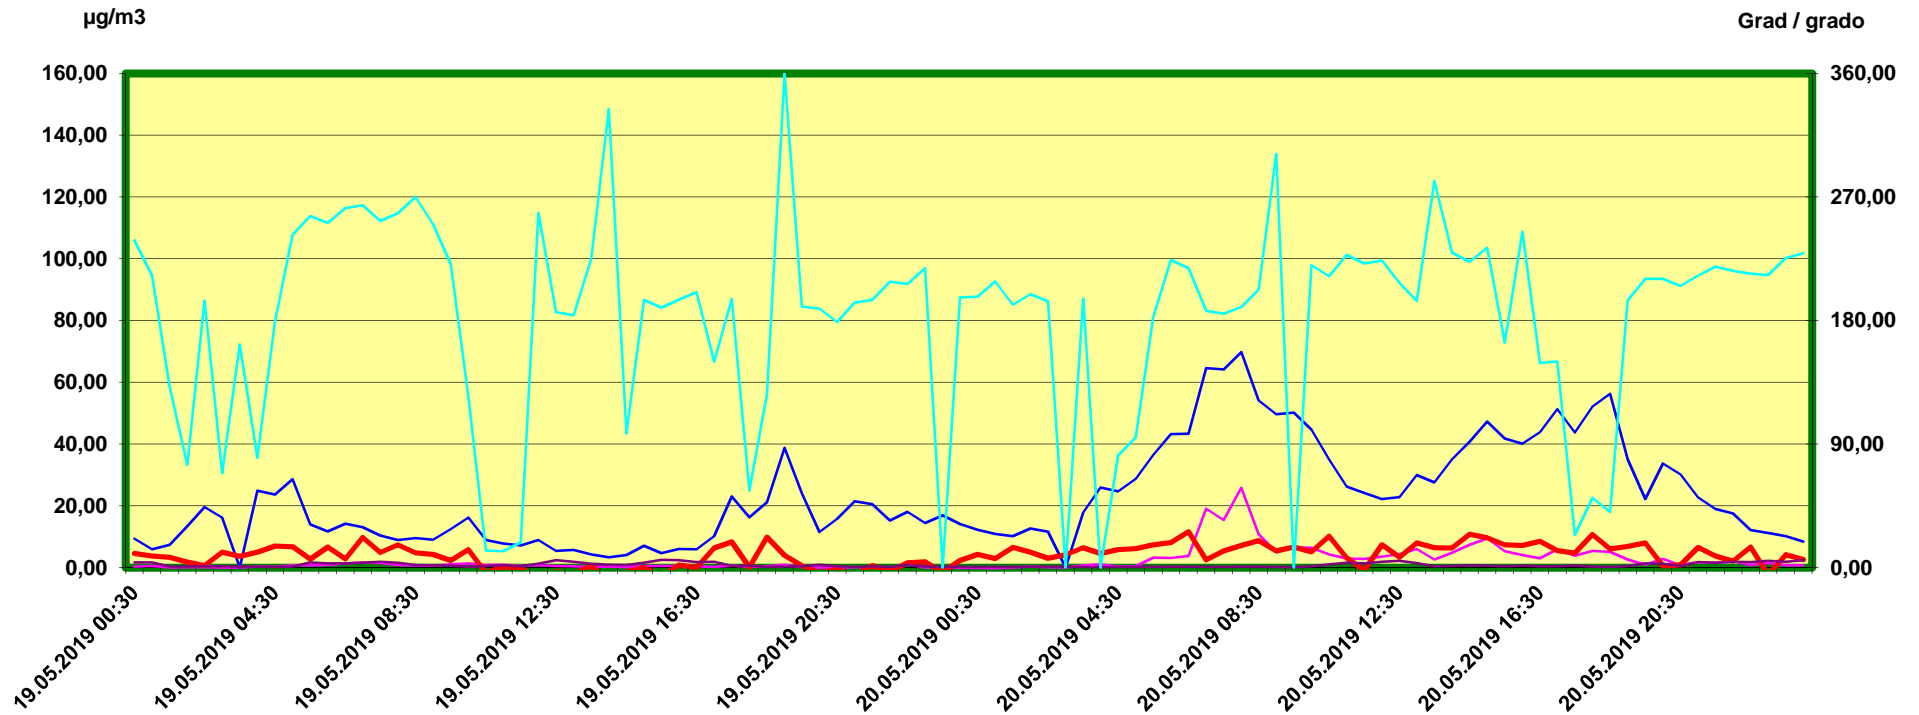

## Innsbruck Sillhöhe

Zeitraum / Periodo di tempo: 19-5-2019 00:30 - 20-5-2019 24:00

Unkorrigierte Werte / Valori non corretti