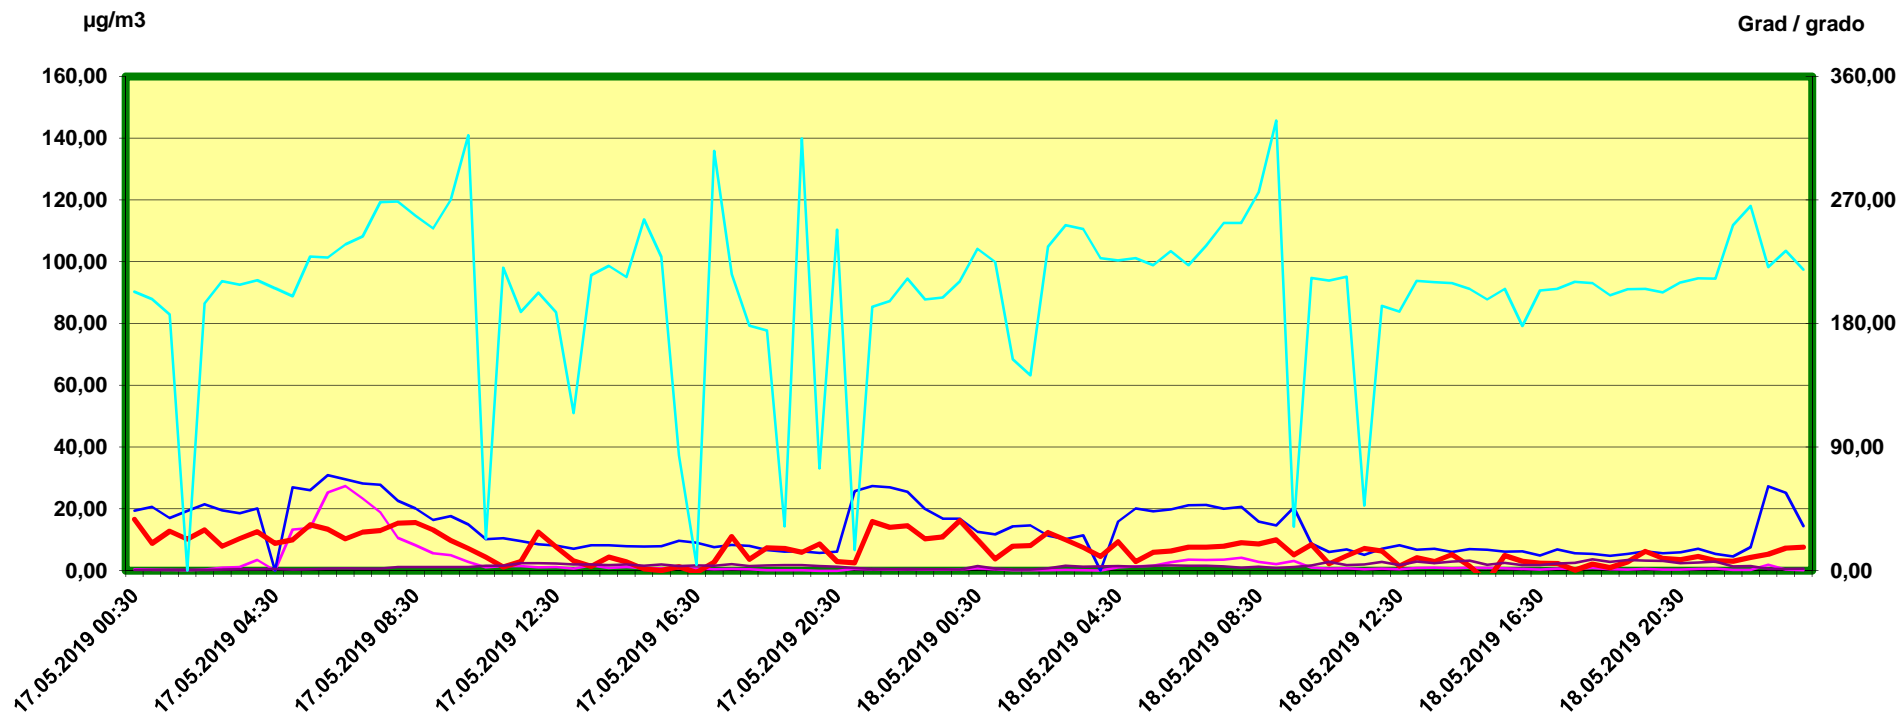

Innsbruck Sillhöhe

Zeitraum / Periodo di tempo: 17-5-2019 00:30 - 18-5-2019 24:00

Unkorrigierte Werte / Valori non corretti