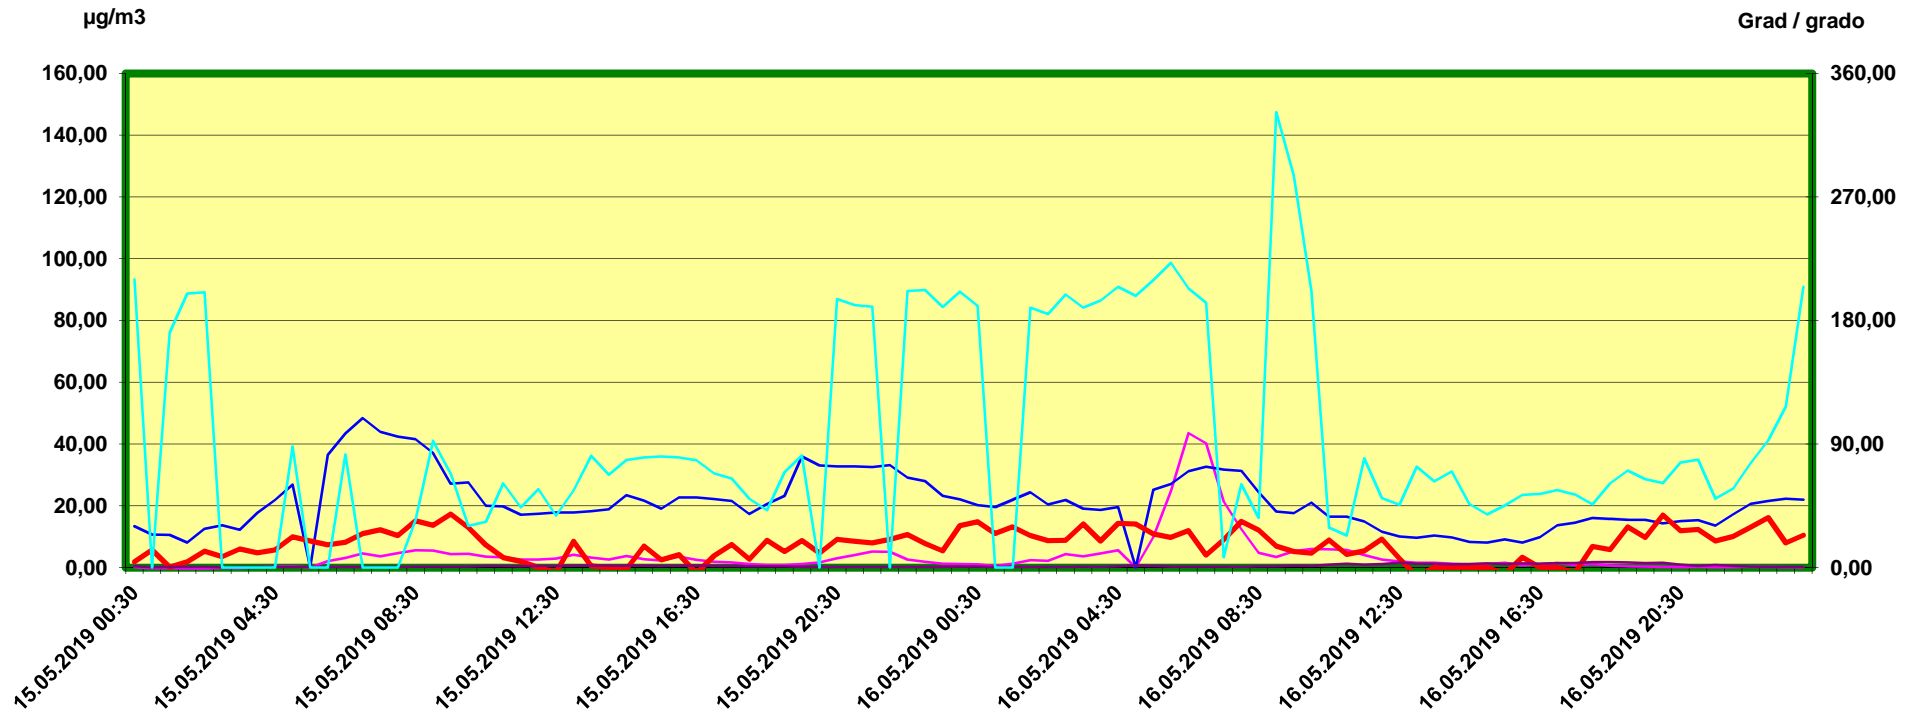

Innsbruck Sillhöhe

Zeitraum / Periodo di tempo: 15-5-2019 00:30 - 16-5-2019 24:00

Unkorrigierte Werte / Valori non corretti