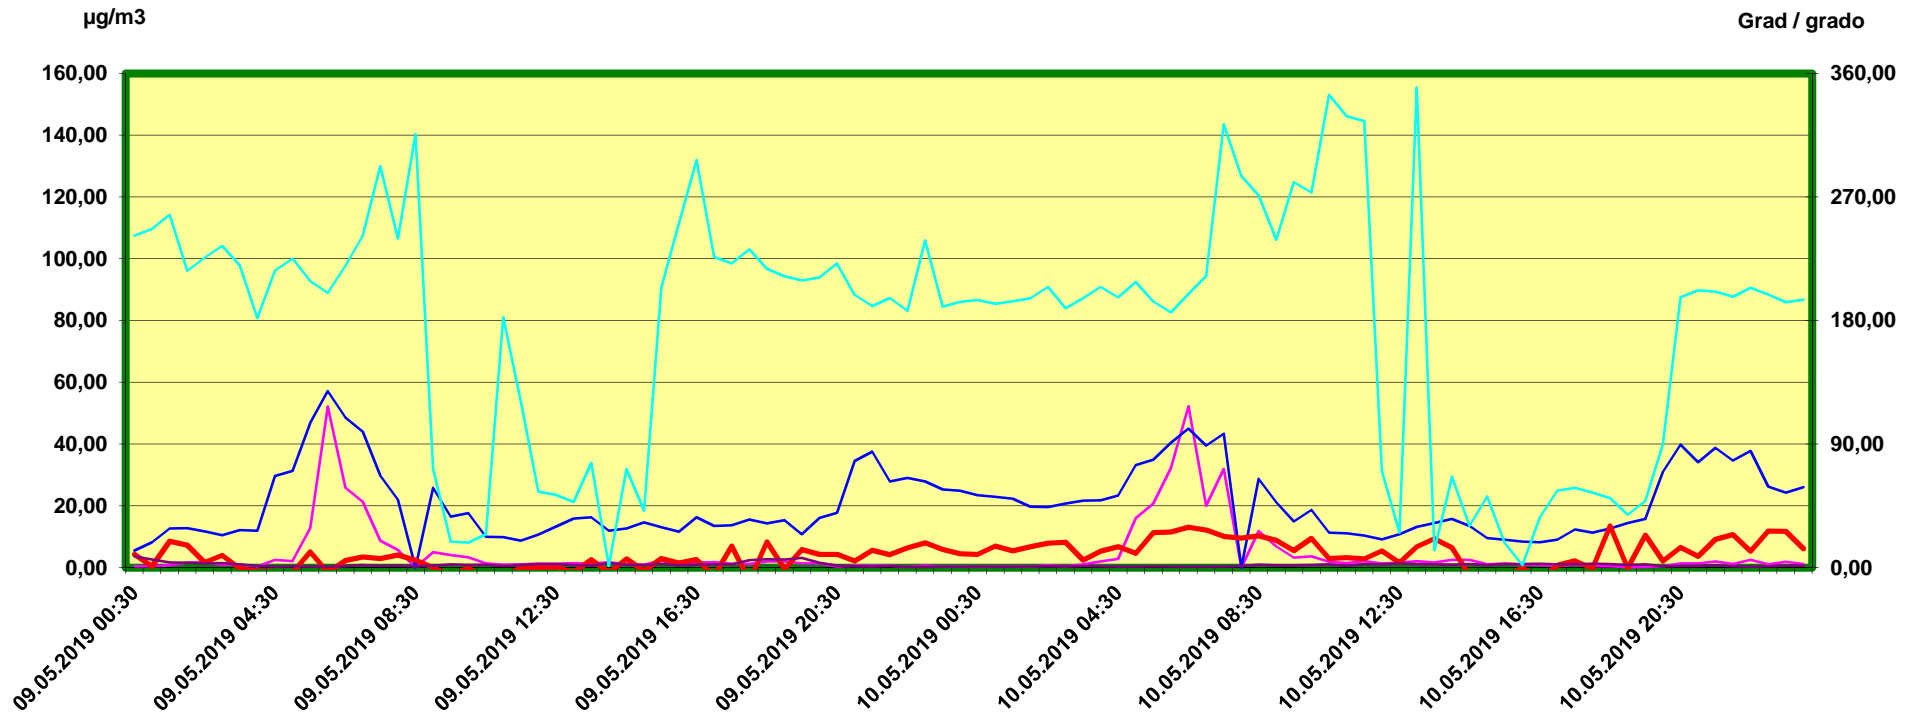

Innsbruck Sillhöhe

Zeitraum / Periodo di tempo: 9-5-2019 00:30 - 10-5-2019 24:00 Unkorrigierte Werte / Valori non corretti