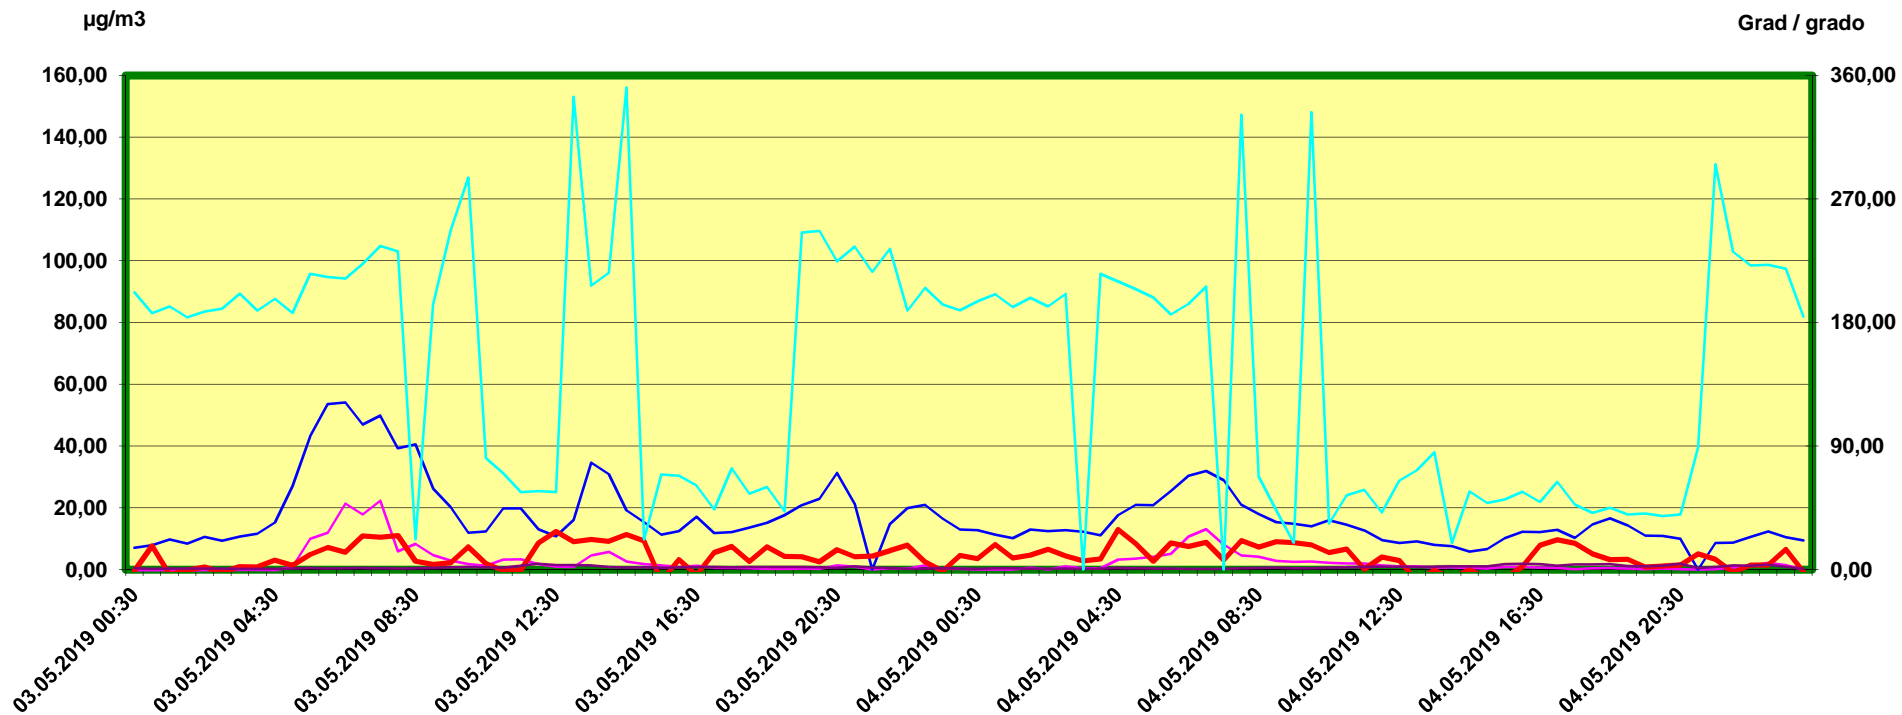

Innsbruck Sillhöhe

Zeitraum / Periodo di tempo: 3-5-2019 00:30 - 4-5-2019 24:00

Unkorrigierte Werte / Valori non corretti