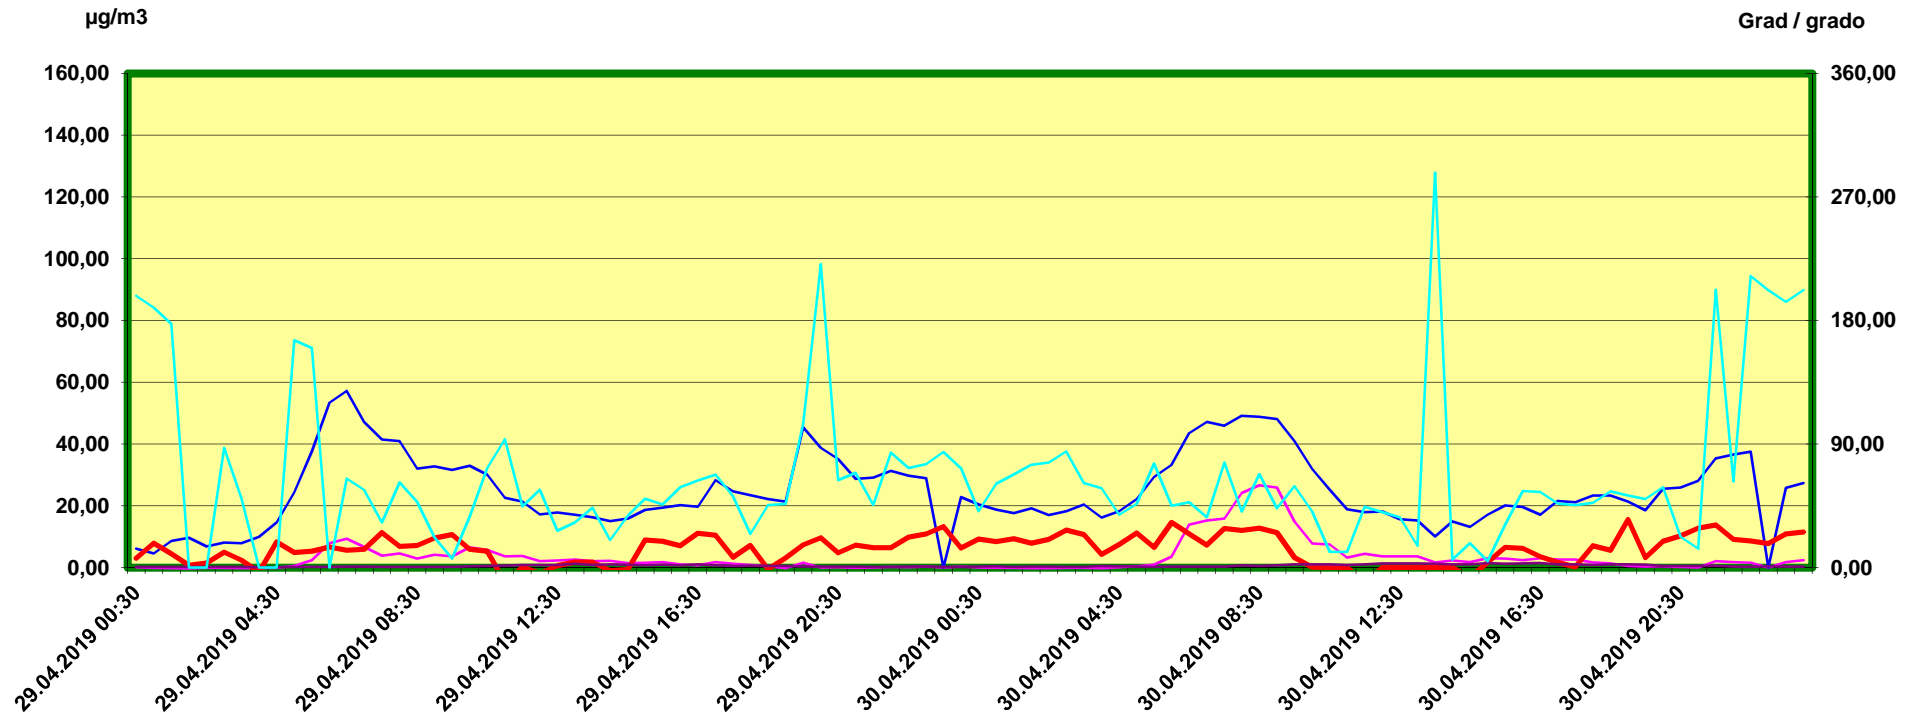

Innsbruck Sillhöhe

Zeitraum / Periodo di tempo: 29-4-2019 00:30 - 30-5-2019 24:00

Unkorrigierte Werte / Valori non corretti