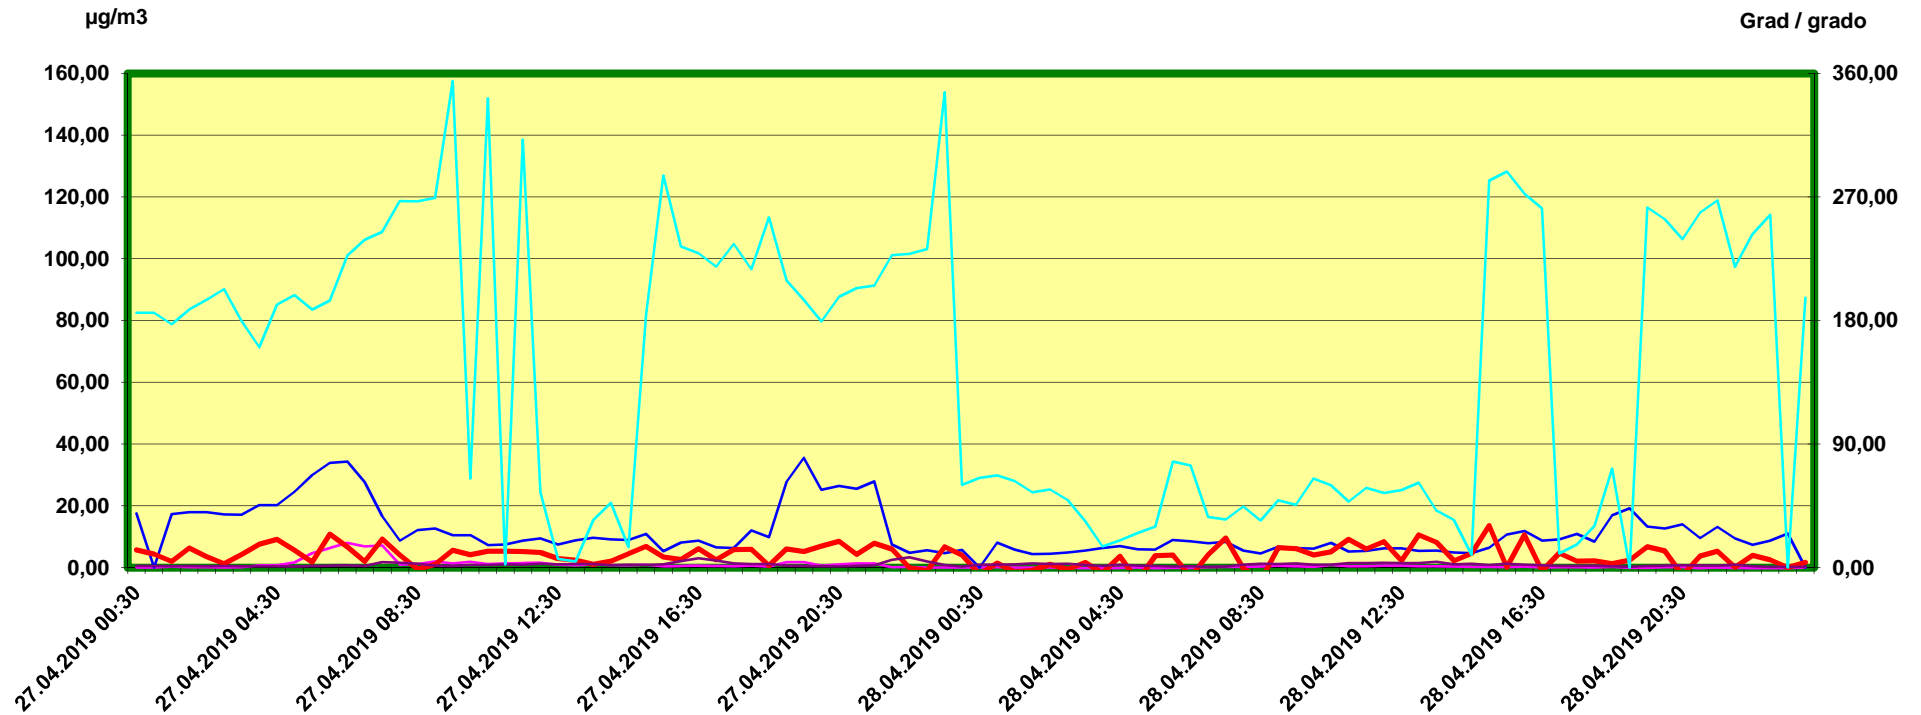

Innsbruck Sillhöhe

Zeitraum / Periodo di tempo: 27-4-2019 00:30 - 28-4-2019 24:00

Unkorrigierte Werte / Valori non corretti