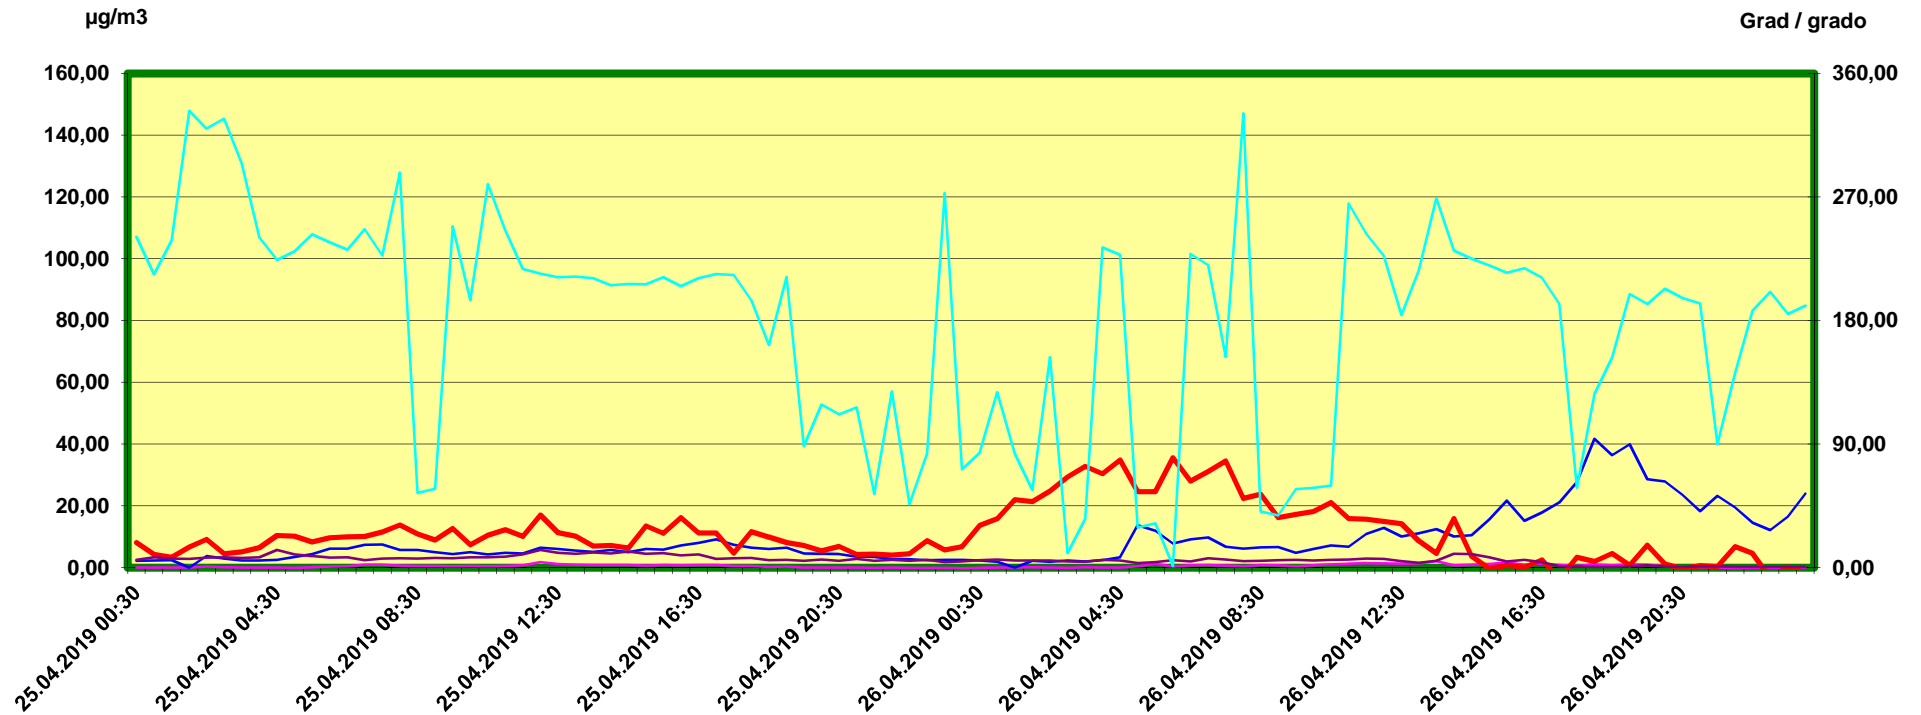

## Innsbruck Sillhöfe

Zeitraum / Periodo di tempo: 25-4-2019 00:30 - 26-4-2019 24:00

Unkorrigierte Werte / Valori non corretti