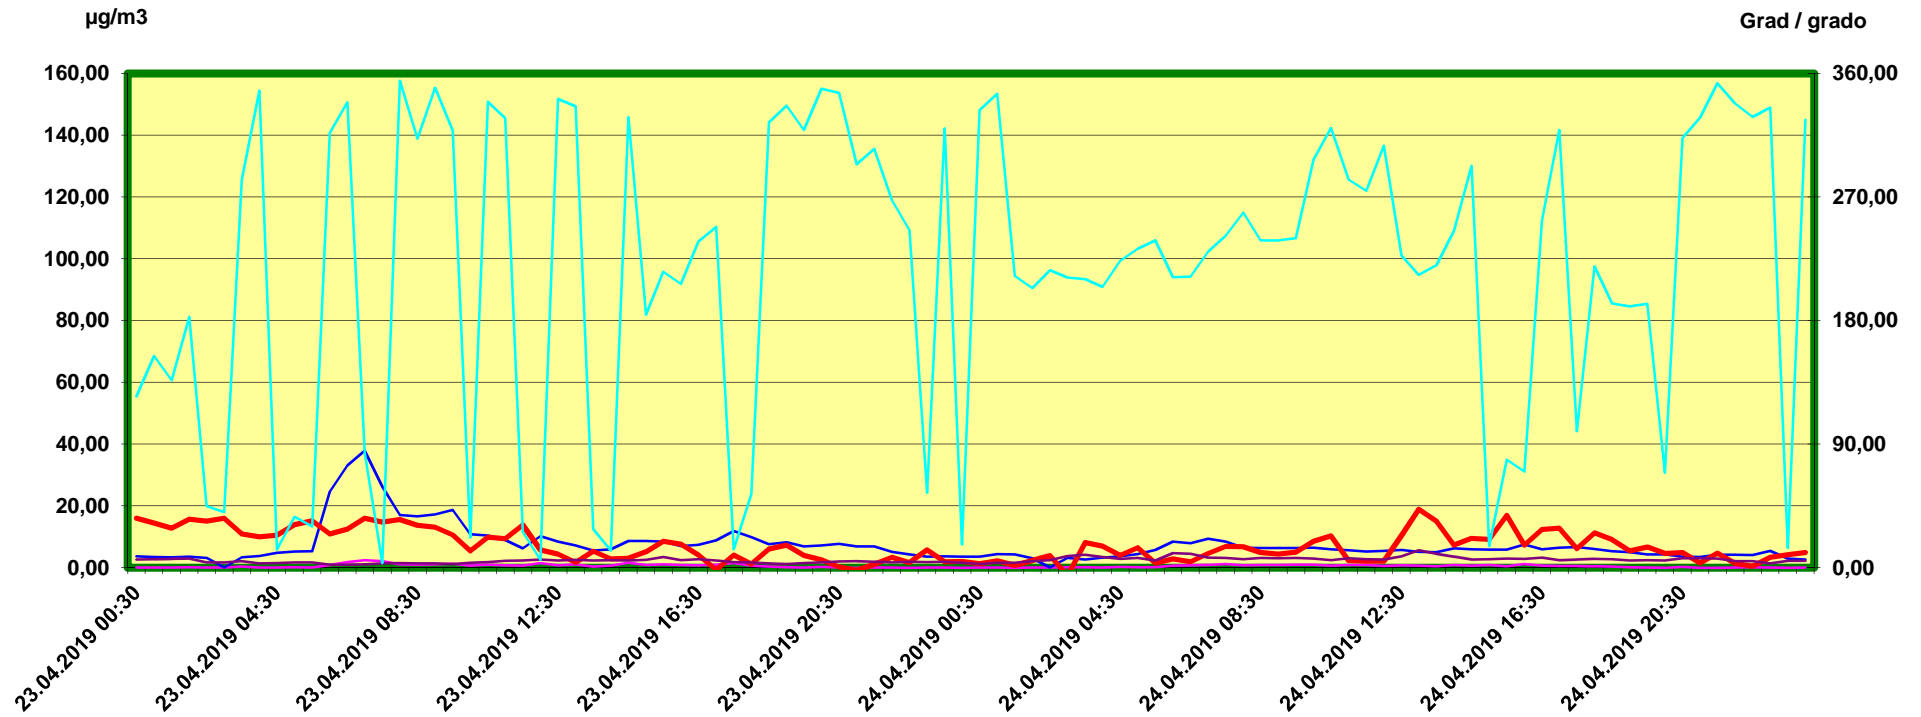

Innsbruck Sillhöhe

Zeitraum / Periodo di tempo: 23-4-2019 00:30 - 24-4-2019 24:00

Unkorrigierte Werte / Valori non corretti