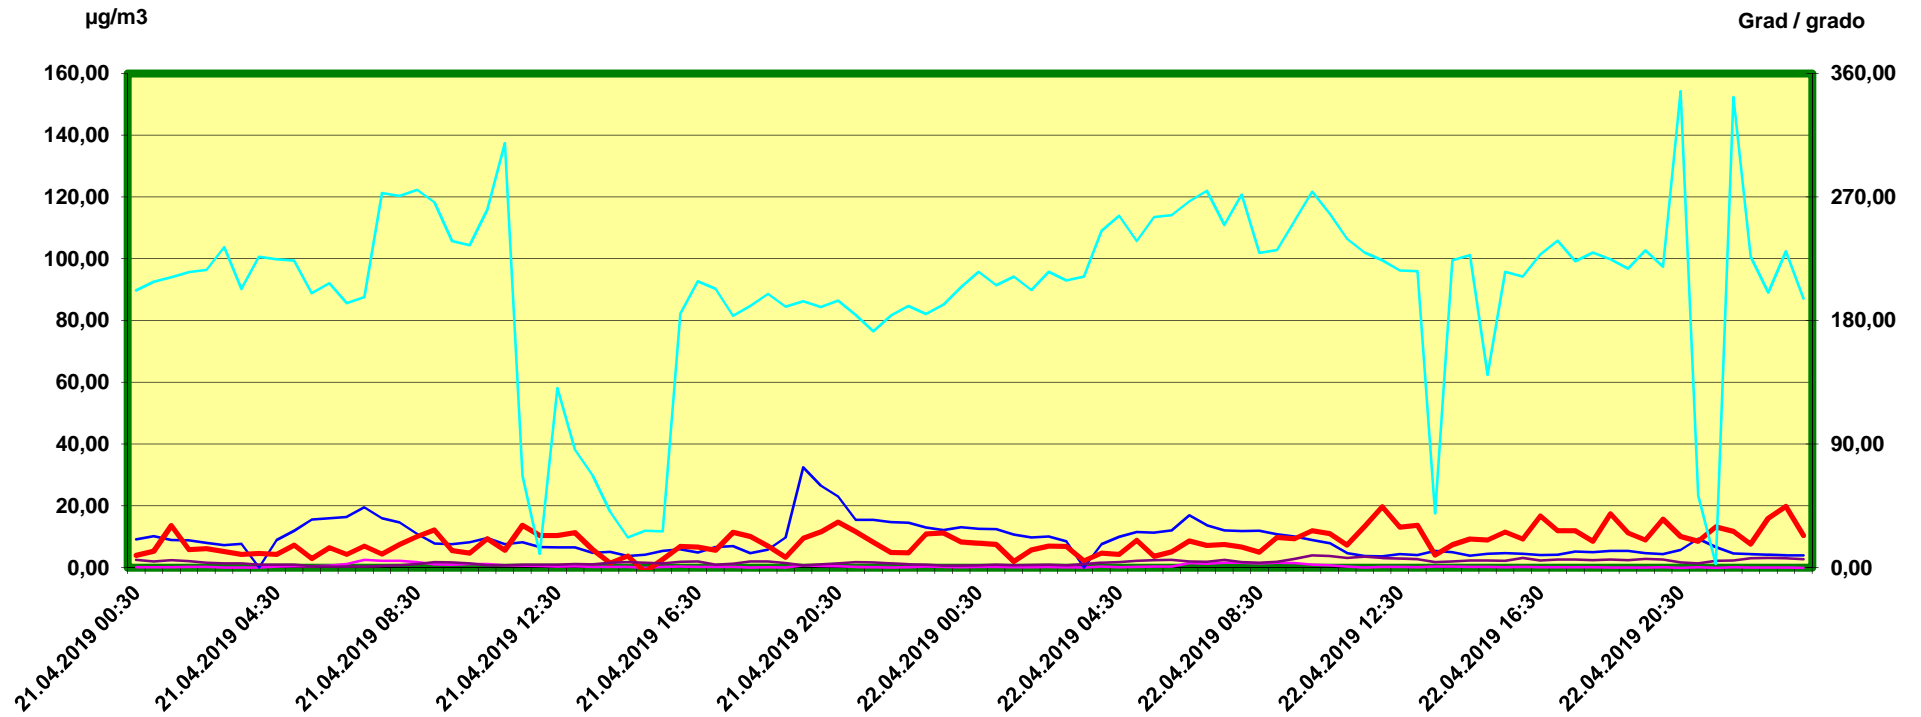

Innsbruck Sillhöfe

Zeitraum / Periodo di tempo: 21-4-2019 00:30 - 22-4-2019 24:00

Unkorrigierte Werte / Valori non corretti