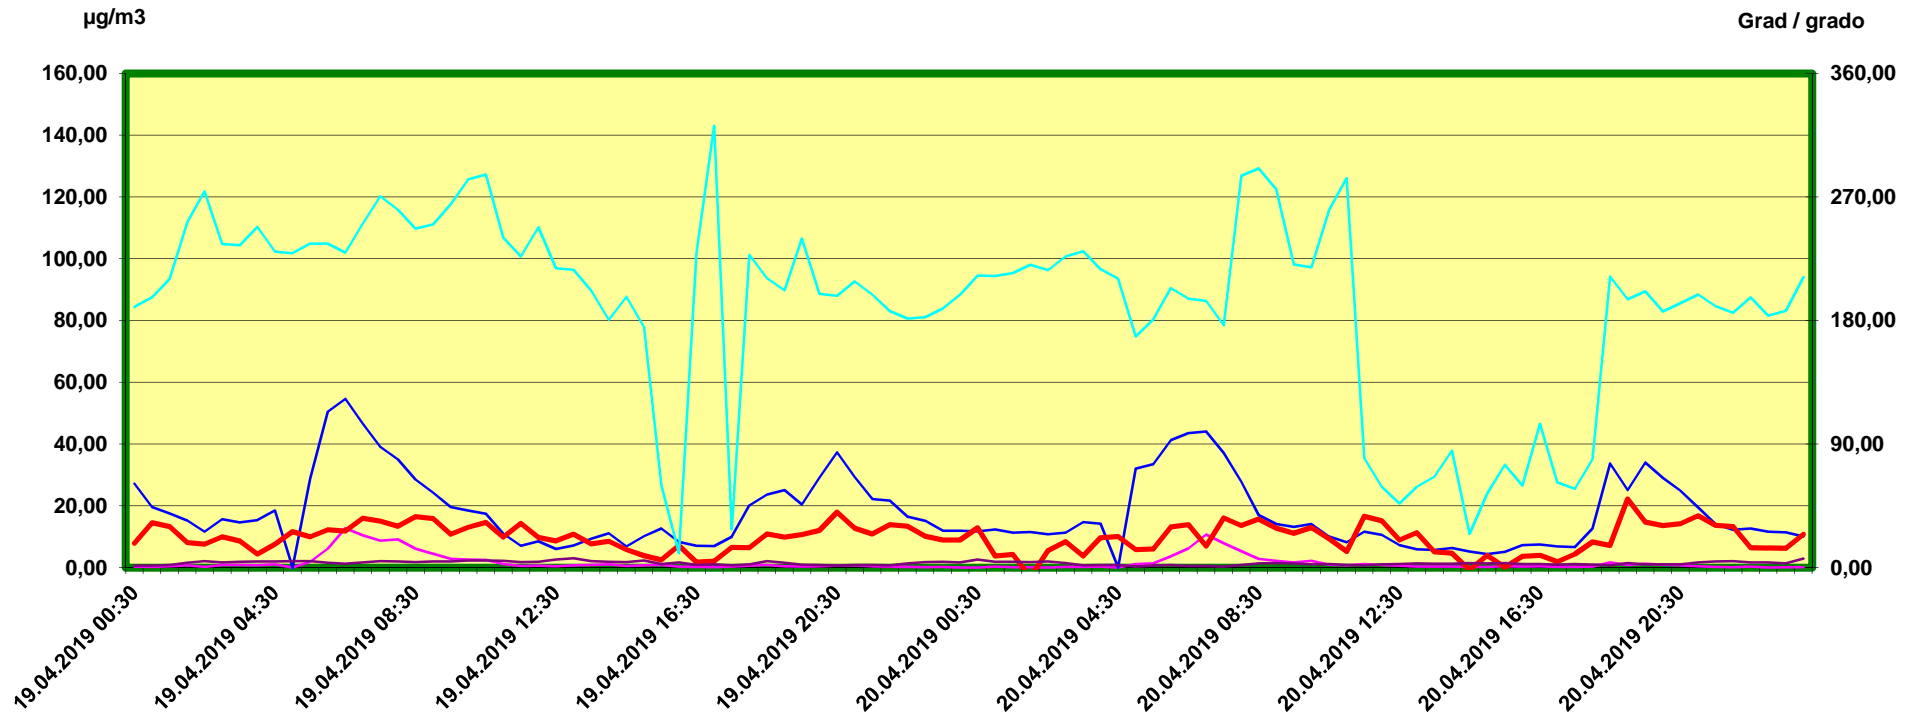

Innsbruck Sillhöhe

Zeitraum / Periodo di tempo: 19-4-2019 00:30 - 20-4-2019 24:00

Unkorrigierte Werte / Valori non corretti