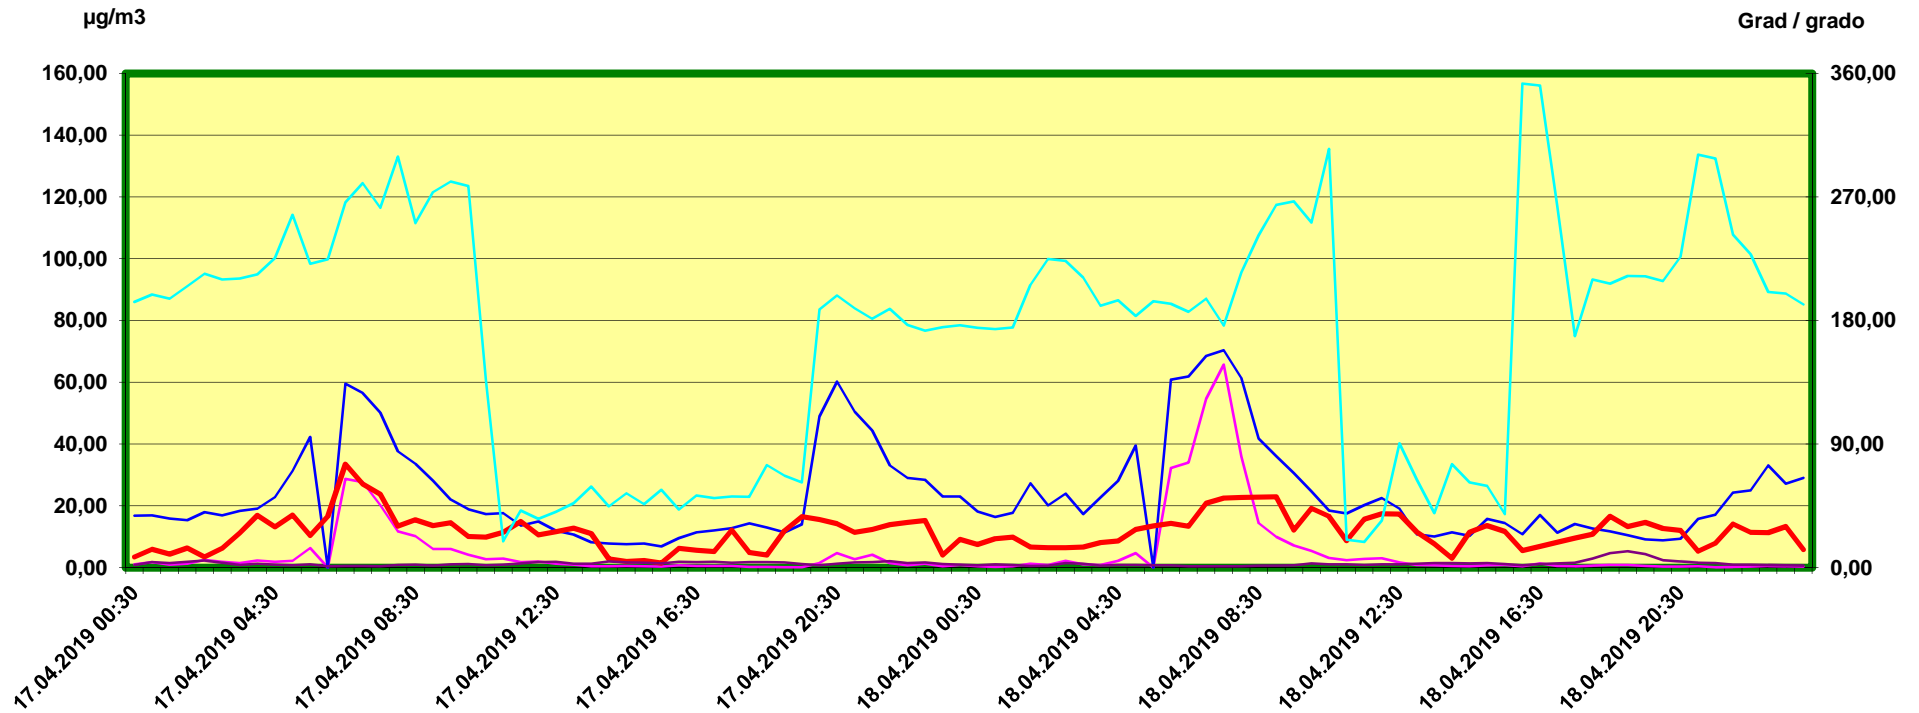

Innsbruck Sillhöhe

Zeitraum / Periodo di tempo: 17-4-2019 00:30 - 18-4-2019 24:00

Unkorrigierte Werte / Valori non corretti