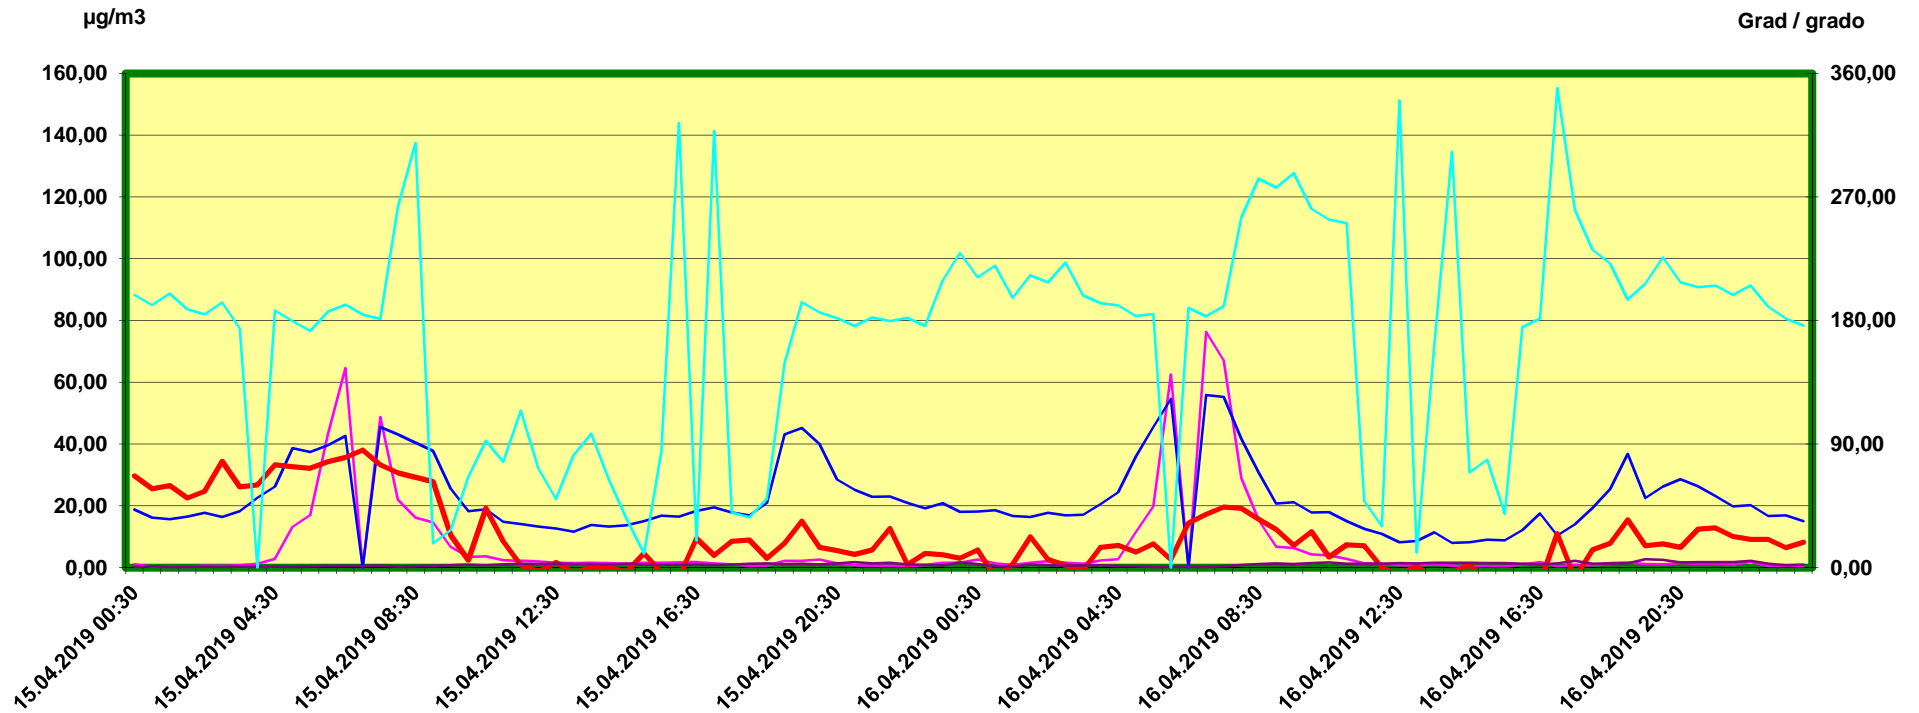

Innsbruck Sillhöhe

Zeitraum / Periodo di tempo: 15-4-2019 00:30 - 16-4-2019 24:00

Unkorrigierte Werte / Valori non corretti