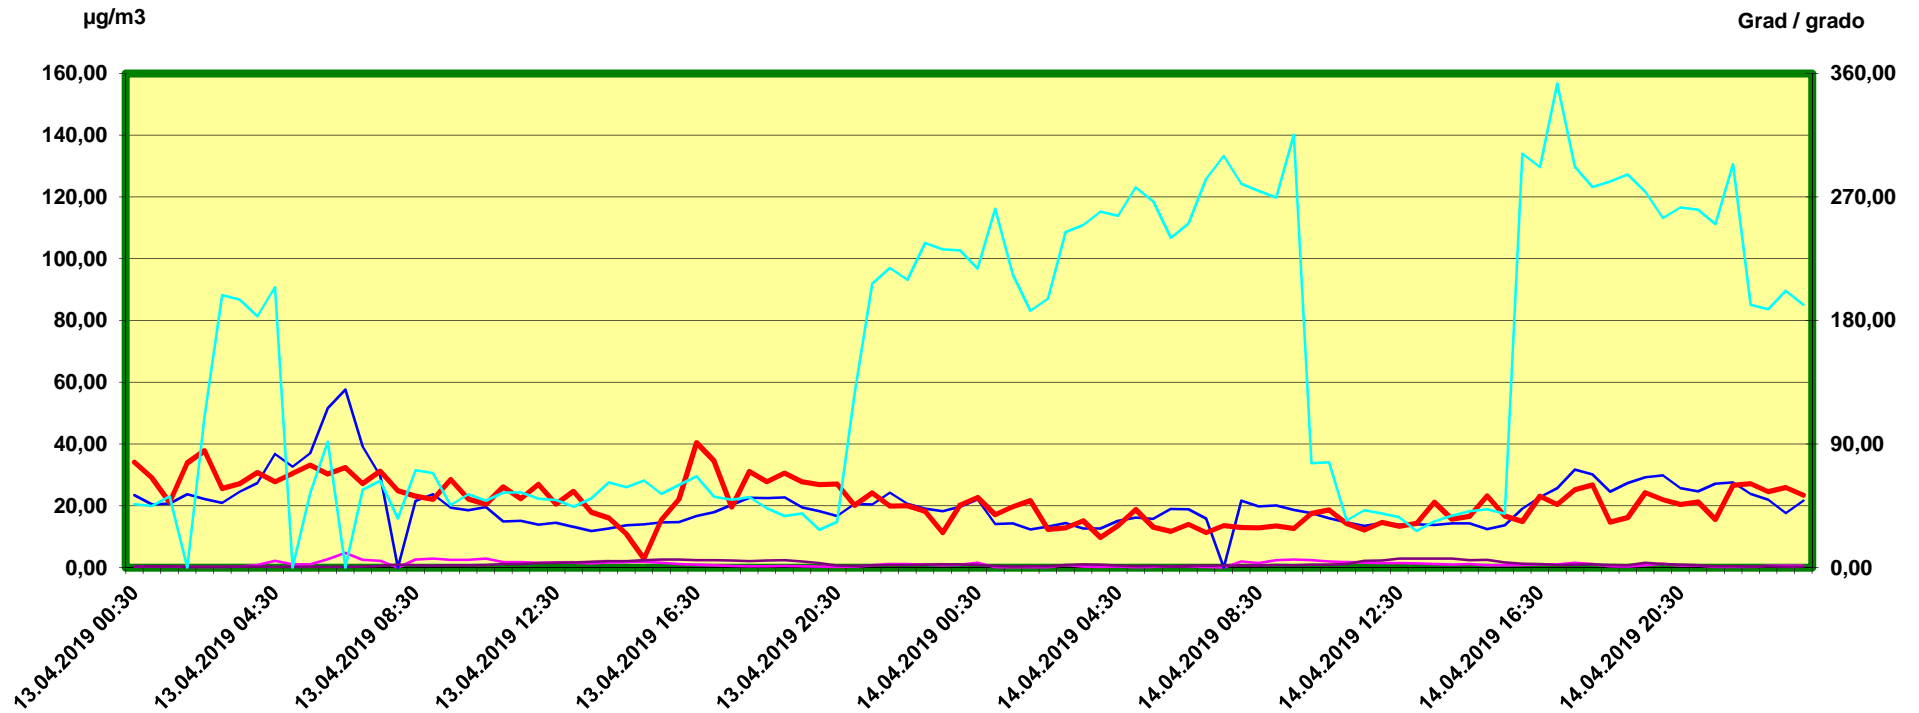

Innsbruck Sillhöhe

Zeitraum / Periodo di tempo: 13-4-2019 00:30 - 14-4-2019 24:00

Unkorrigierte Werte / Valori non corretti