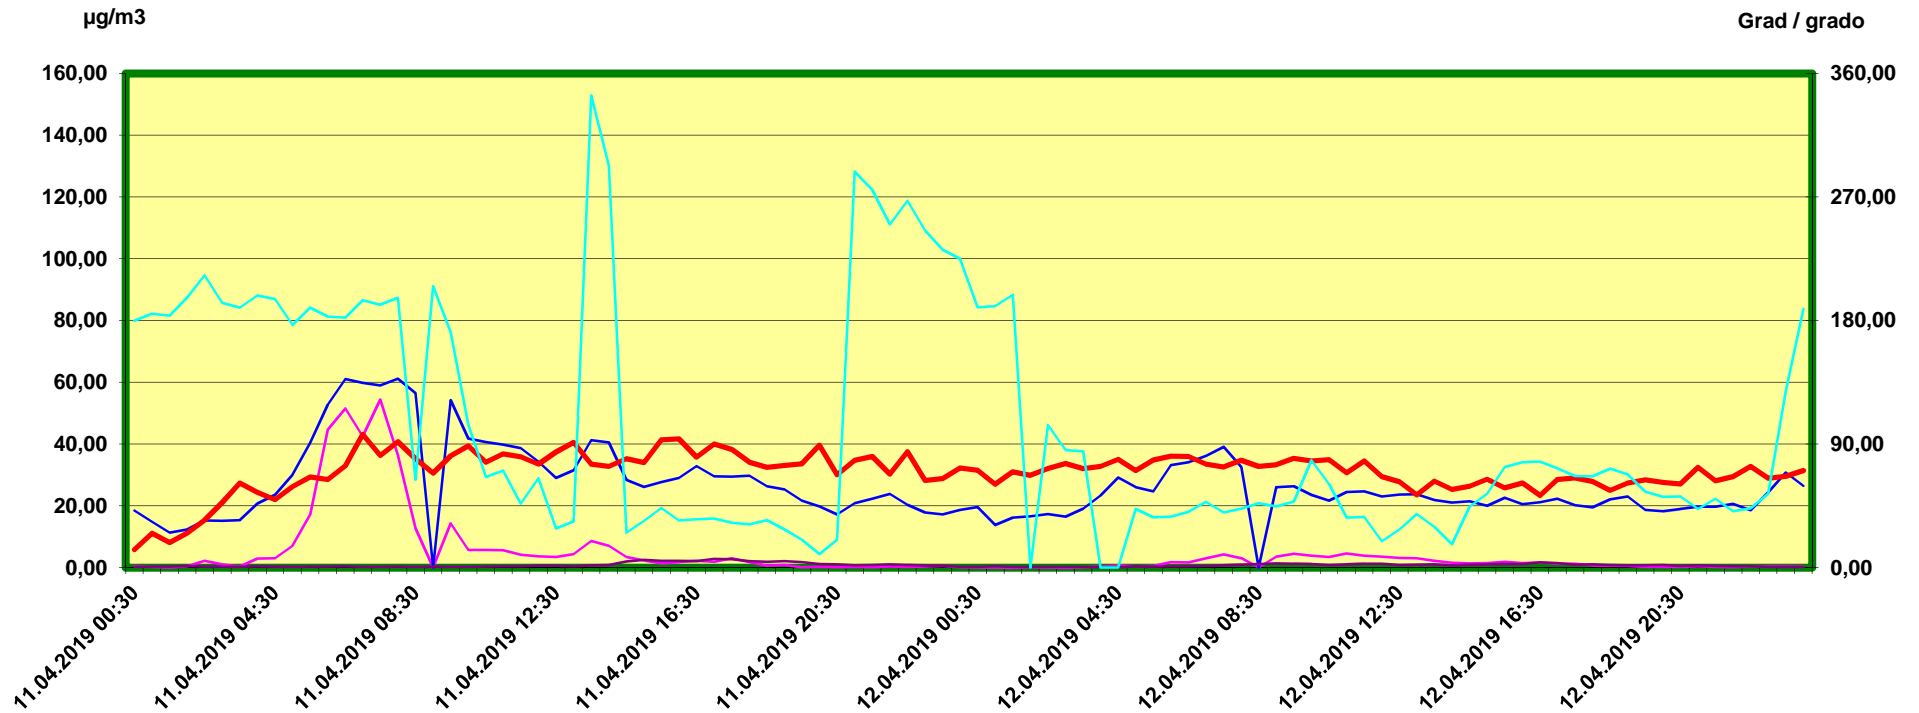

## Innsbruck Sillhöfe

Zeitraum / Periodo di tempo: 11-4-2019 00:30 - 12-4-2019 24:00

Unkorrigierte Werte / Valori non corretti