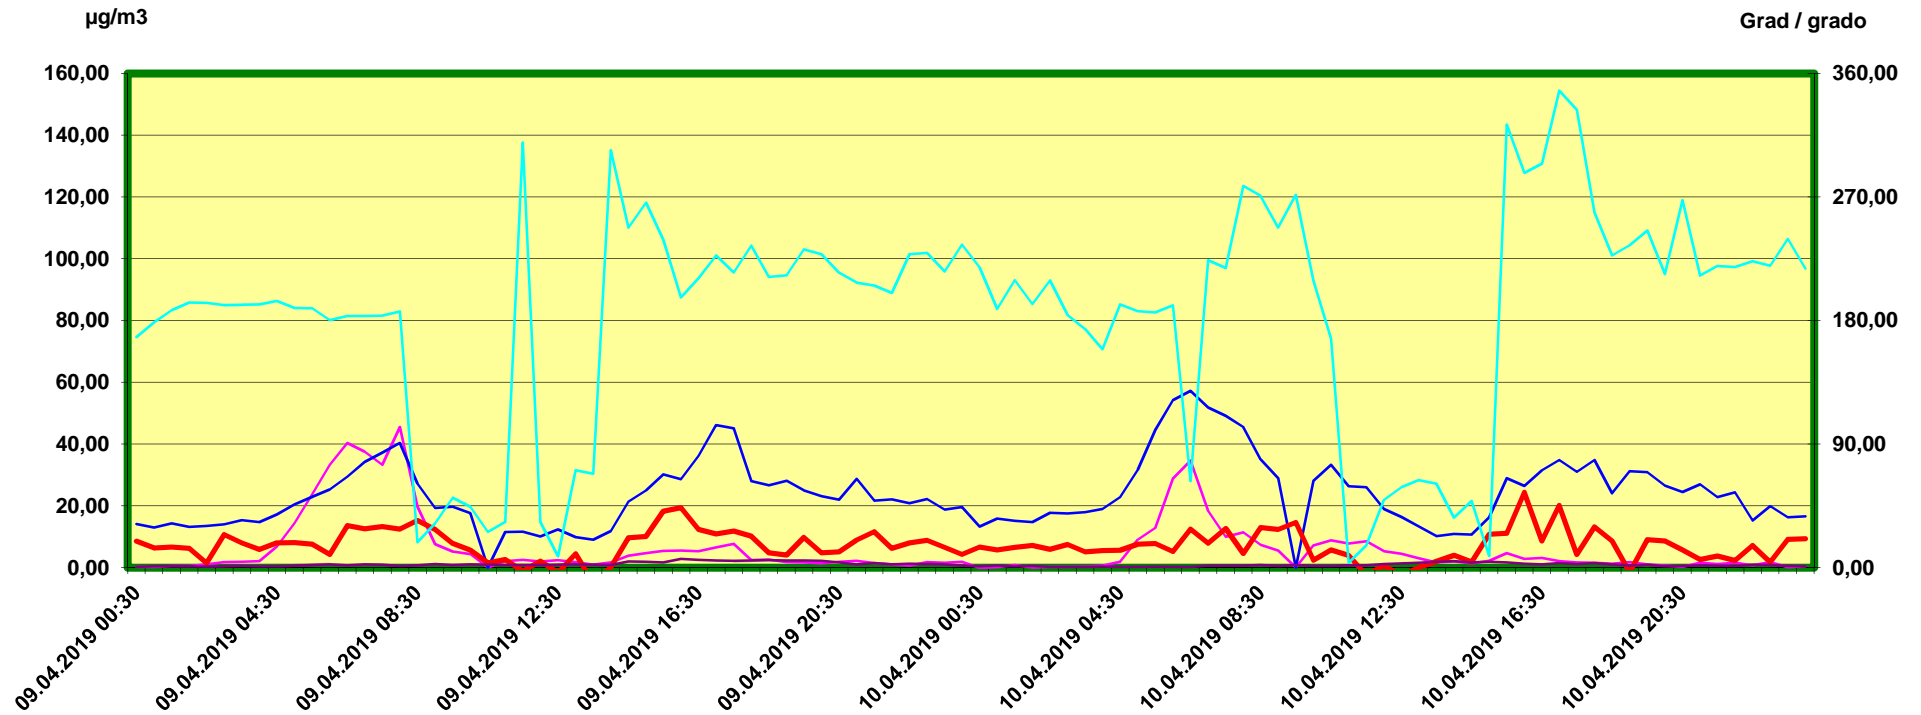

## Innsbruck Sillhöhe

Zeitraum / Periodo di tempo: 9-4-2019 00:30 - 10-4-2019 24:00      Unkorrigierte Werte / Valori non corretti