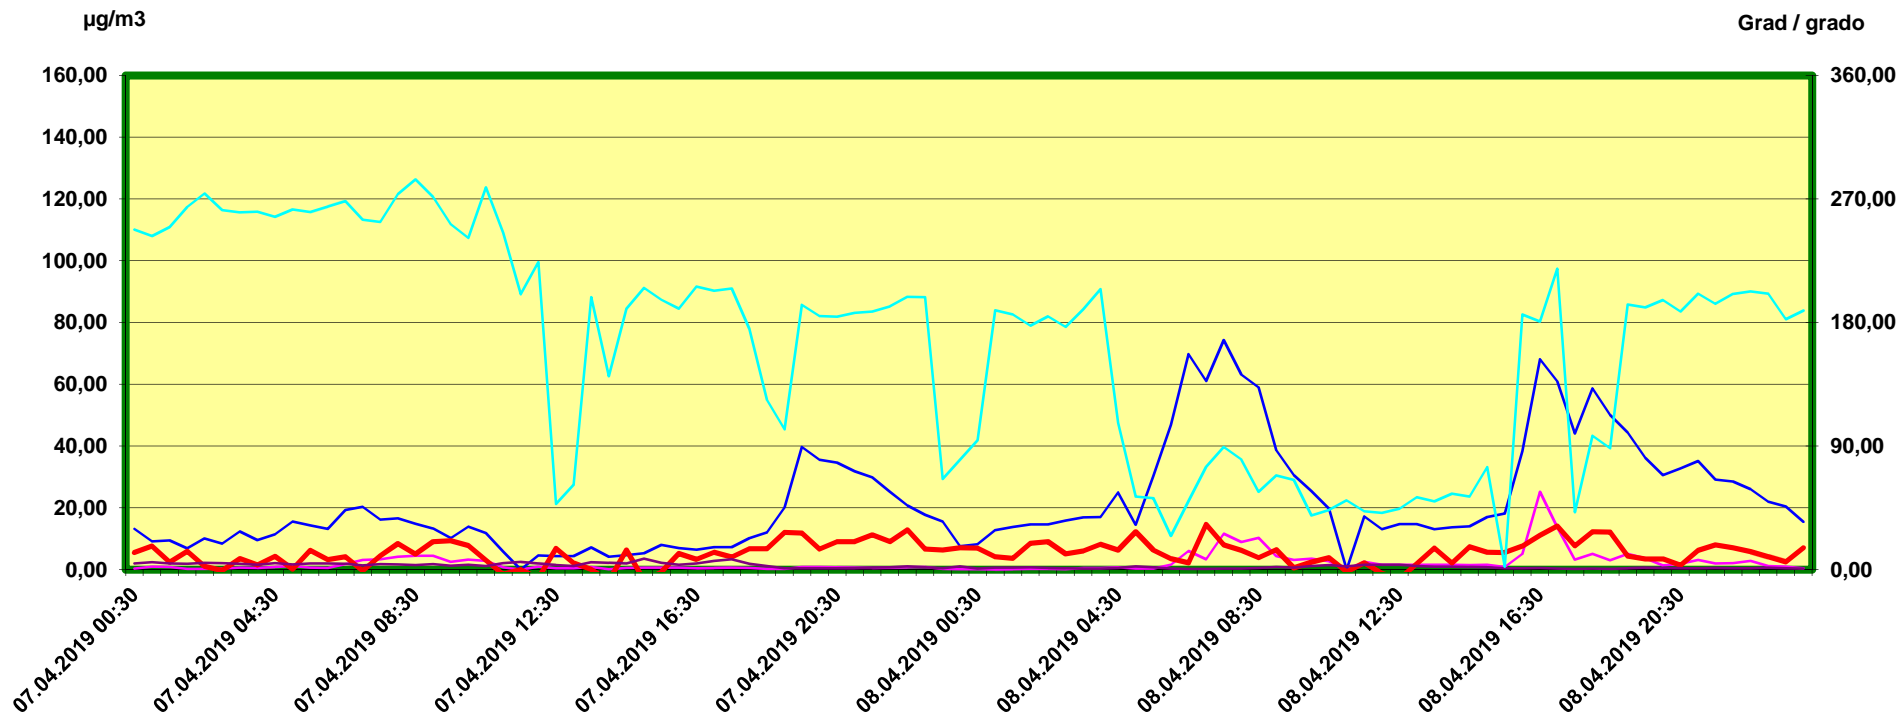

Innsbruck Sillhöfe

Zeitraum / Periodo di tempo: 7-4-2019 00:30 - 8-4-2019 24:00

Unkorrigierte Werte / Valori non corretti