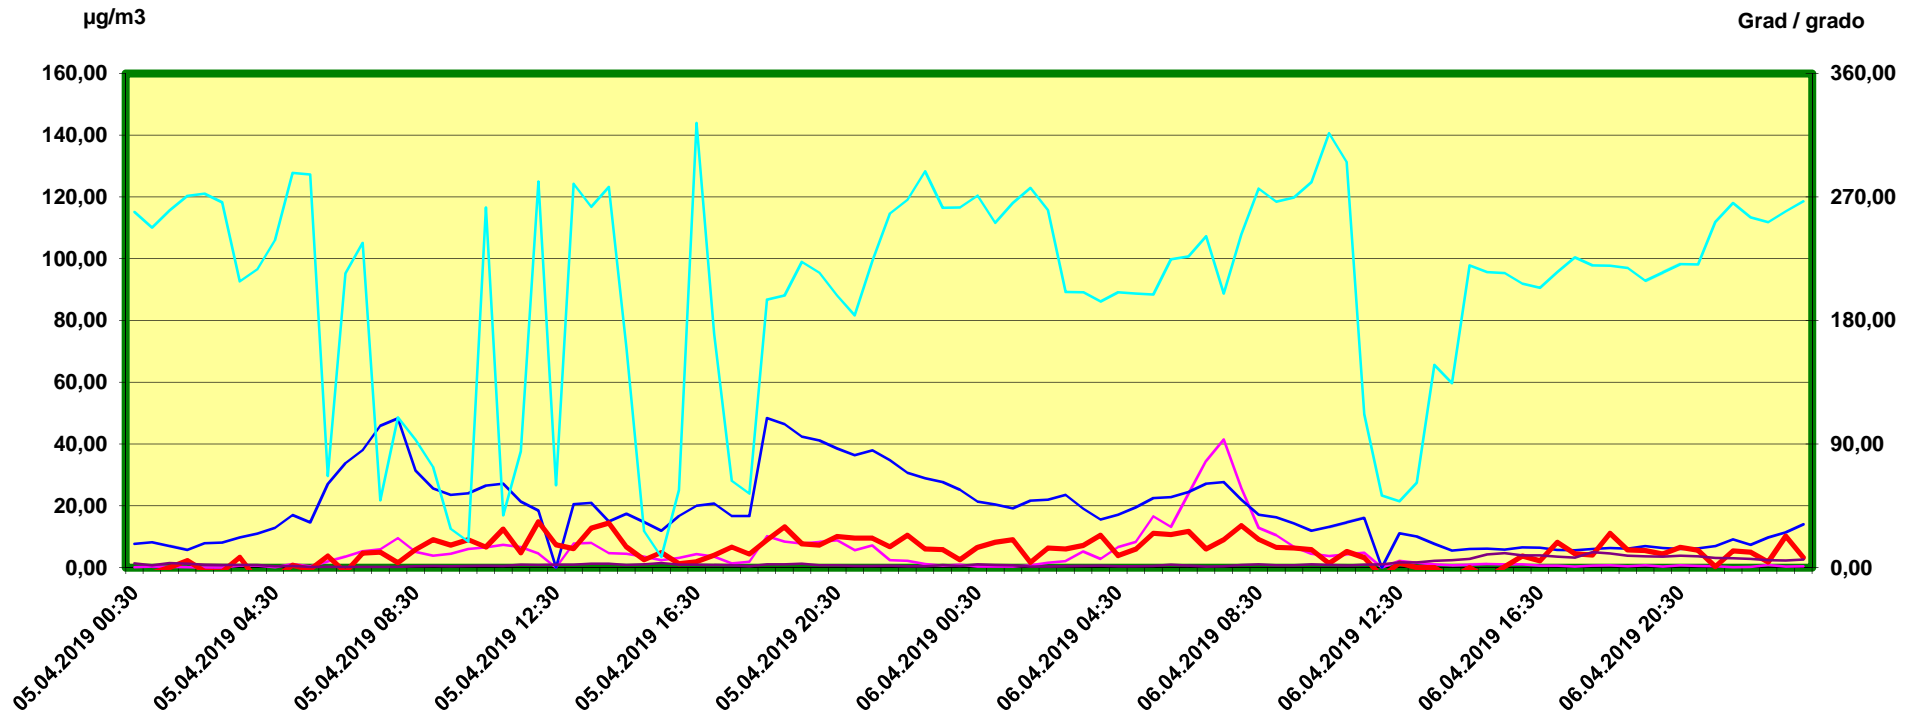

Innsbruck Sillhöhe

Zeitraum / Periodo di tempo: 5-4-2019 00:30 - 6-4-2019 24:00

Unkorrigierte Werte / Valori non corretti