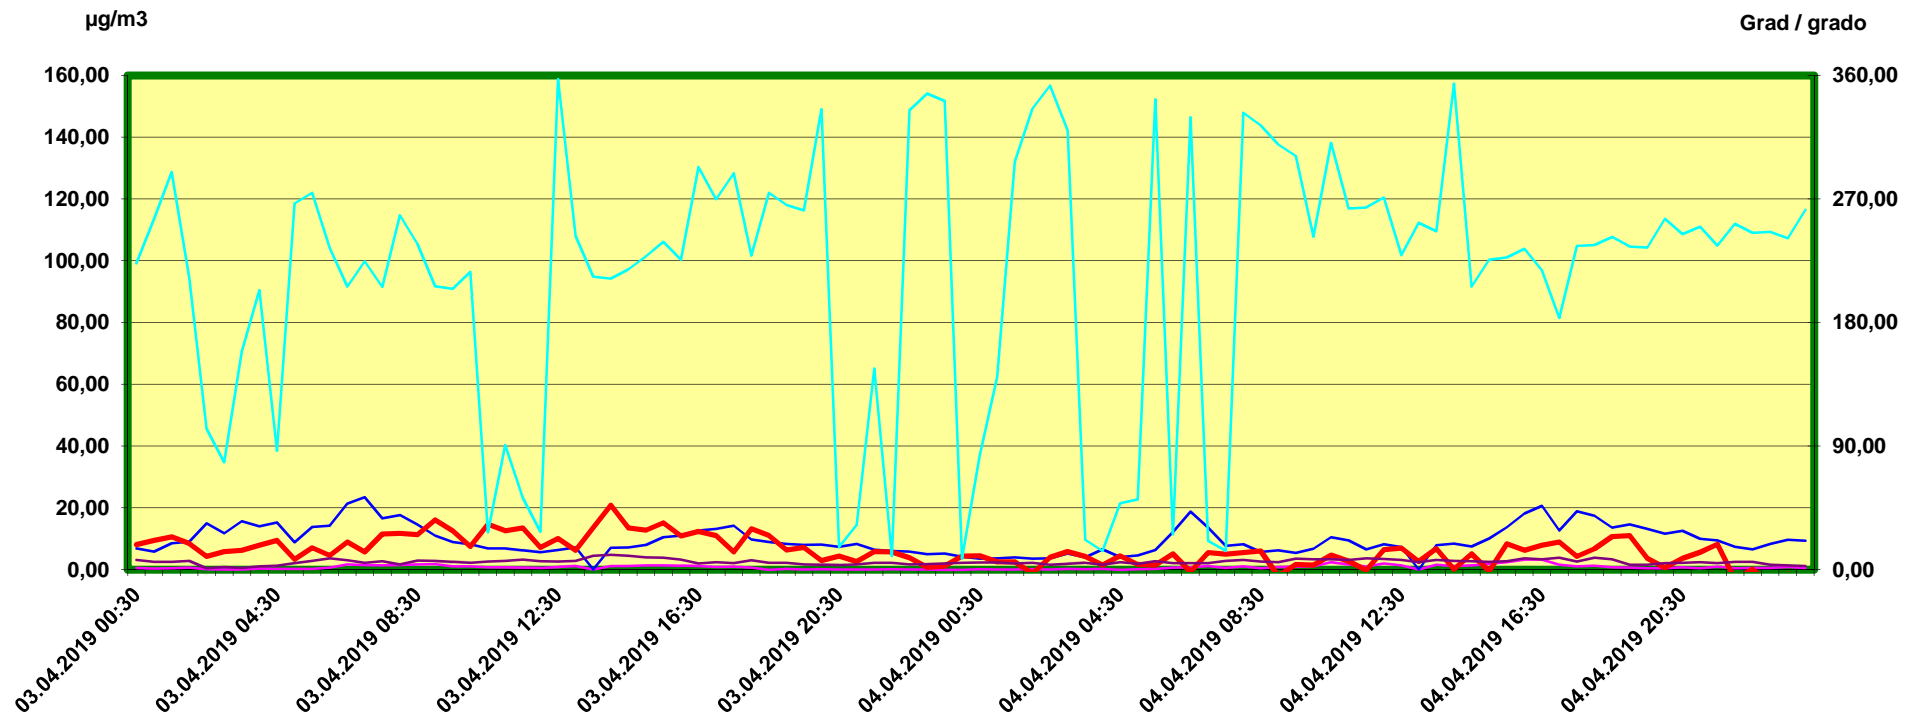

Innsbruck Sillhöhe

Zeitraum / Periodo di tempo: 3-4-2019 00:30 - 4-4-2019 24:00

Unkorrigierte Werte / Valori non corretti