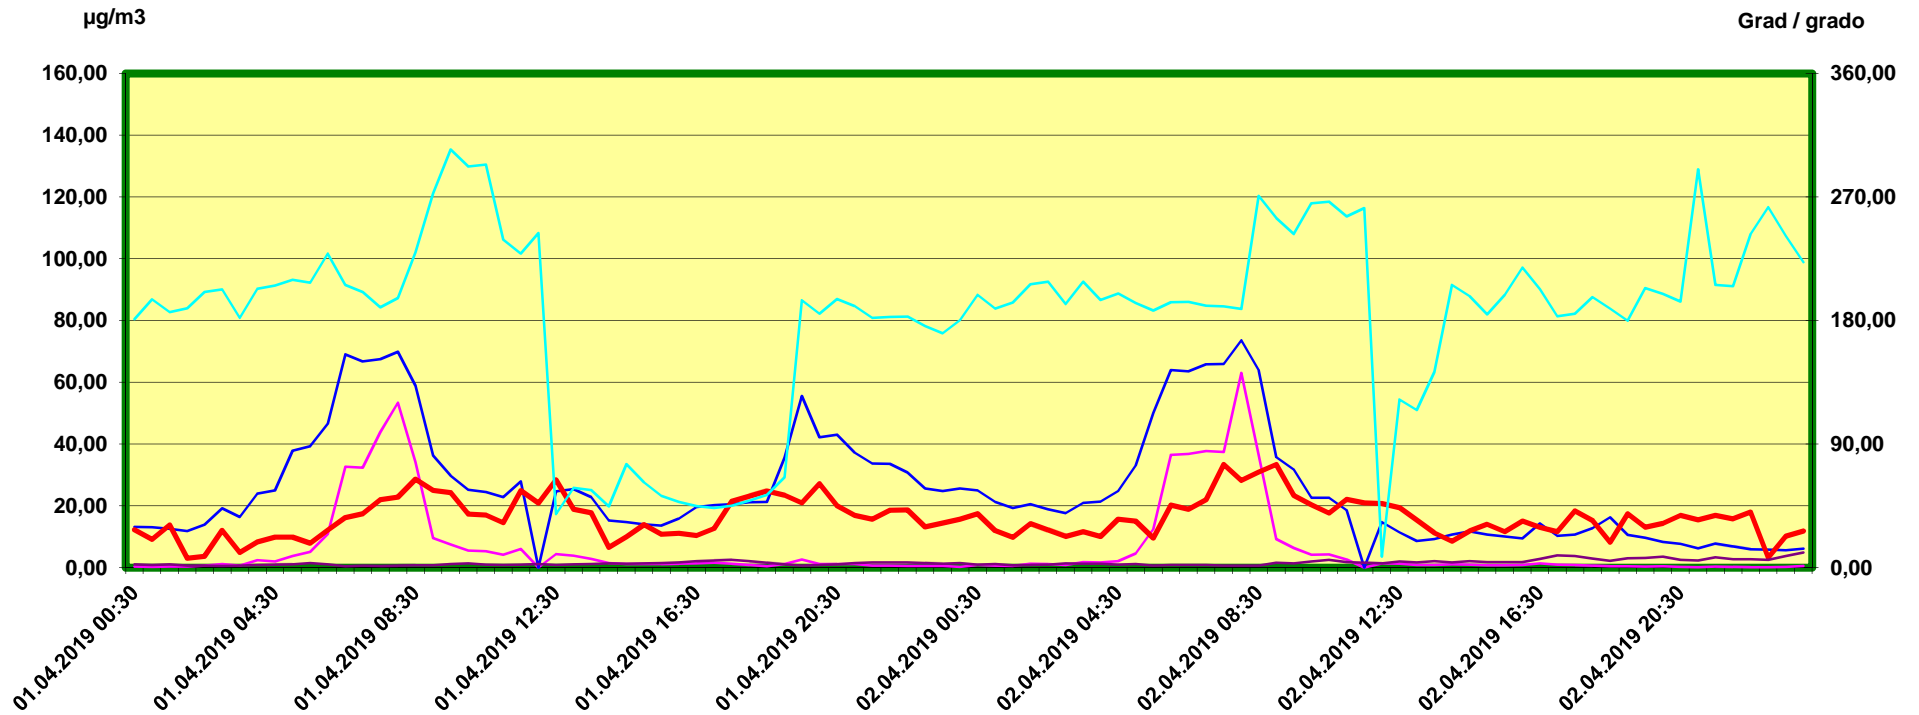

# Innsbruck Sillhöhe

Zeitraum / Periodo di tempo: 1-4-2019 00:30 - 2-4-2019 24:00      Unkorrigierte Werte / Valori non corretti