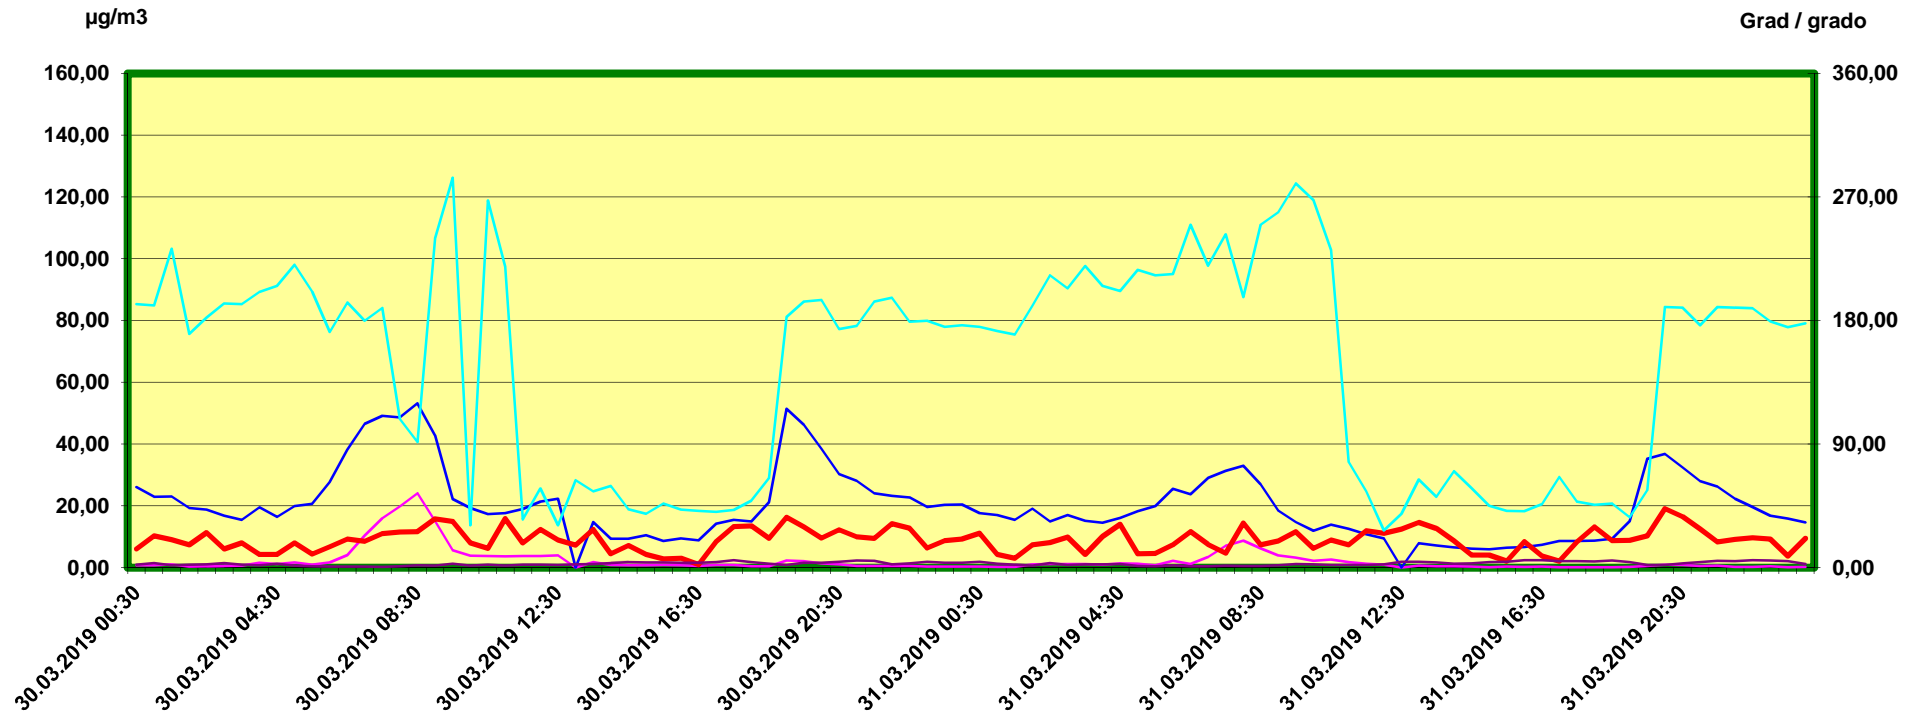

Innsbruck Sillhöhe

Zeitraum / Periodo di tempo: 30-3-2019 00:30 - 31-4-2019 24:00

Unkorrigierte Werte / Valori non corretti