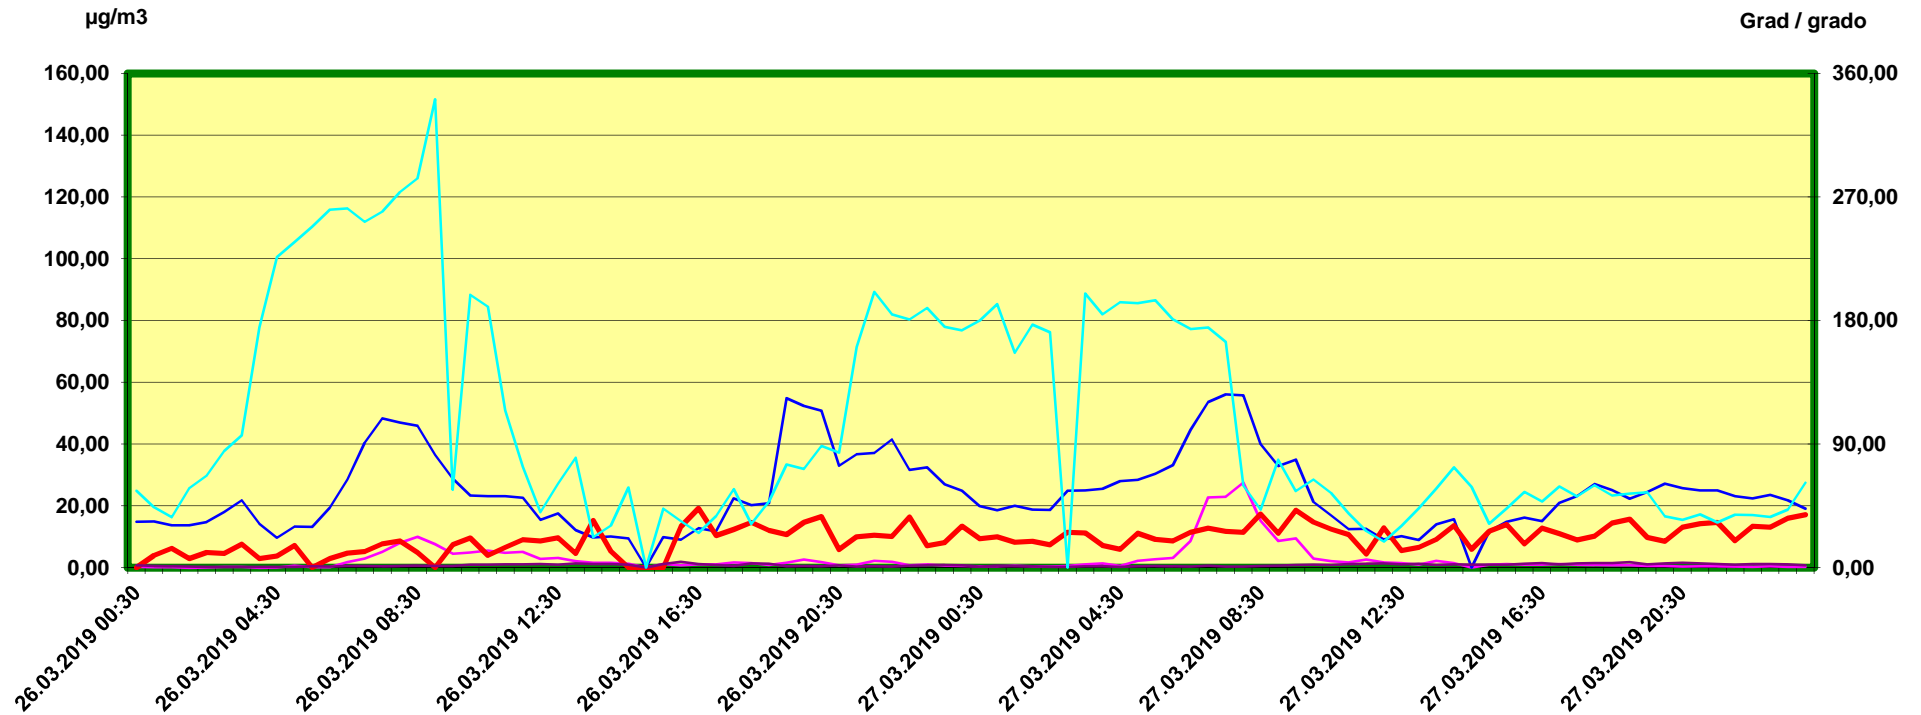

## Innsbruck Sillhöhe

Zeitraum / Periodo di tempo: 26-3-2019 00:30 - 27-3-2019 24:00

Unkorrigierte Werte / Valori non corretti