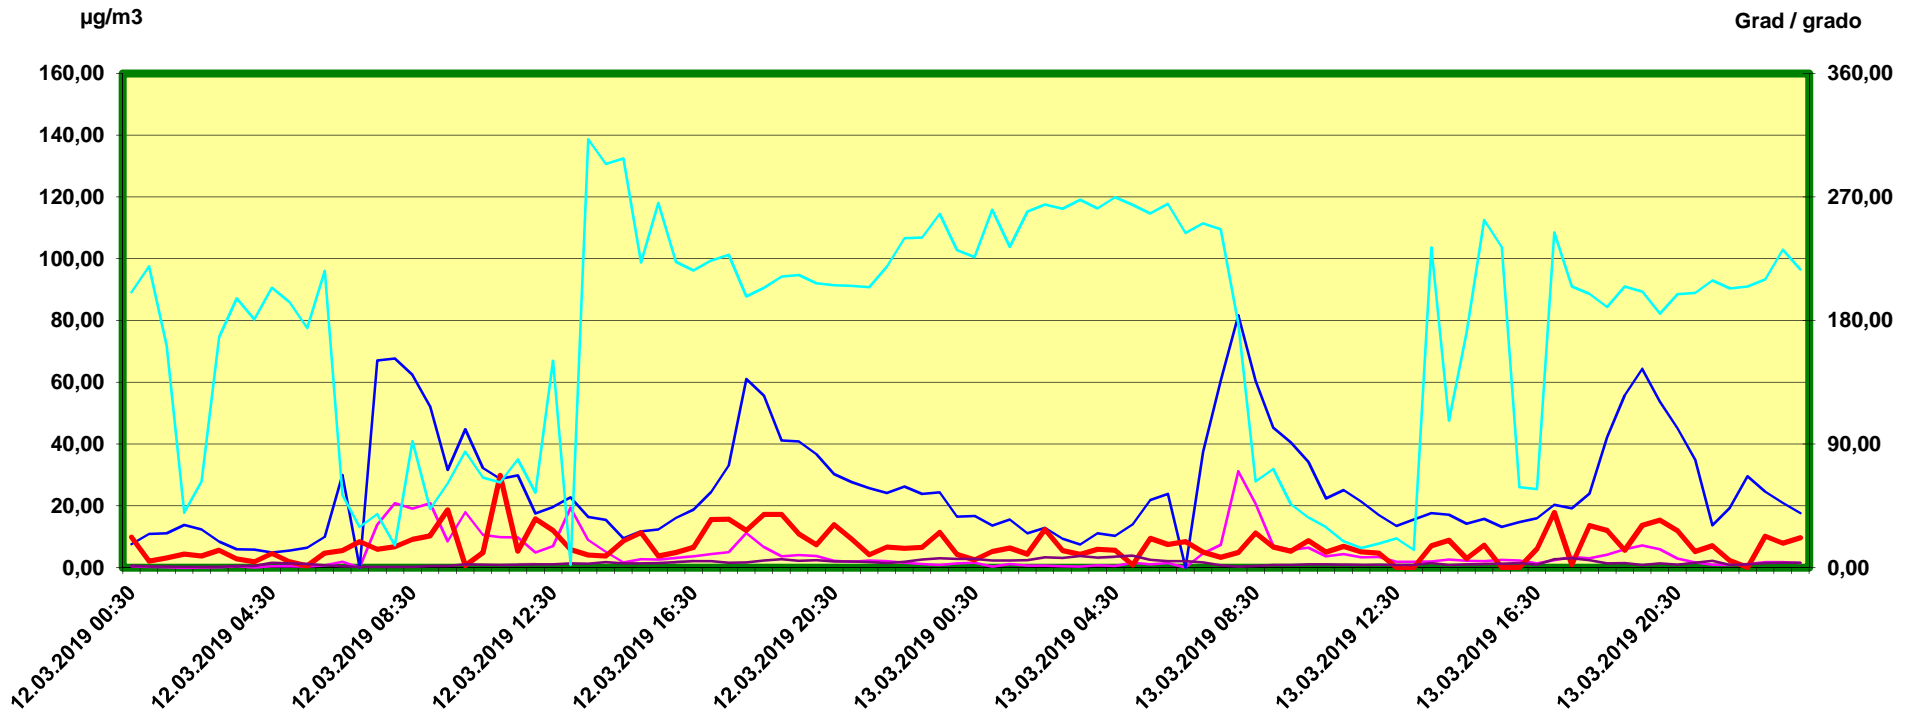

Innsbruck Sillhöhe

Zeitraum / Periodo di tempo: 12-3-2019 00:30 - 13-3-2019 24:00

Unkorrigierte Werte / Valori non corretti