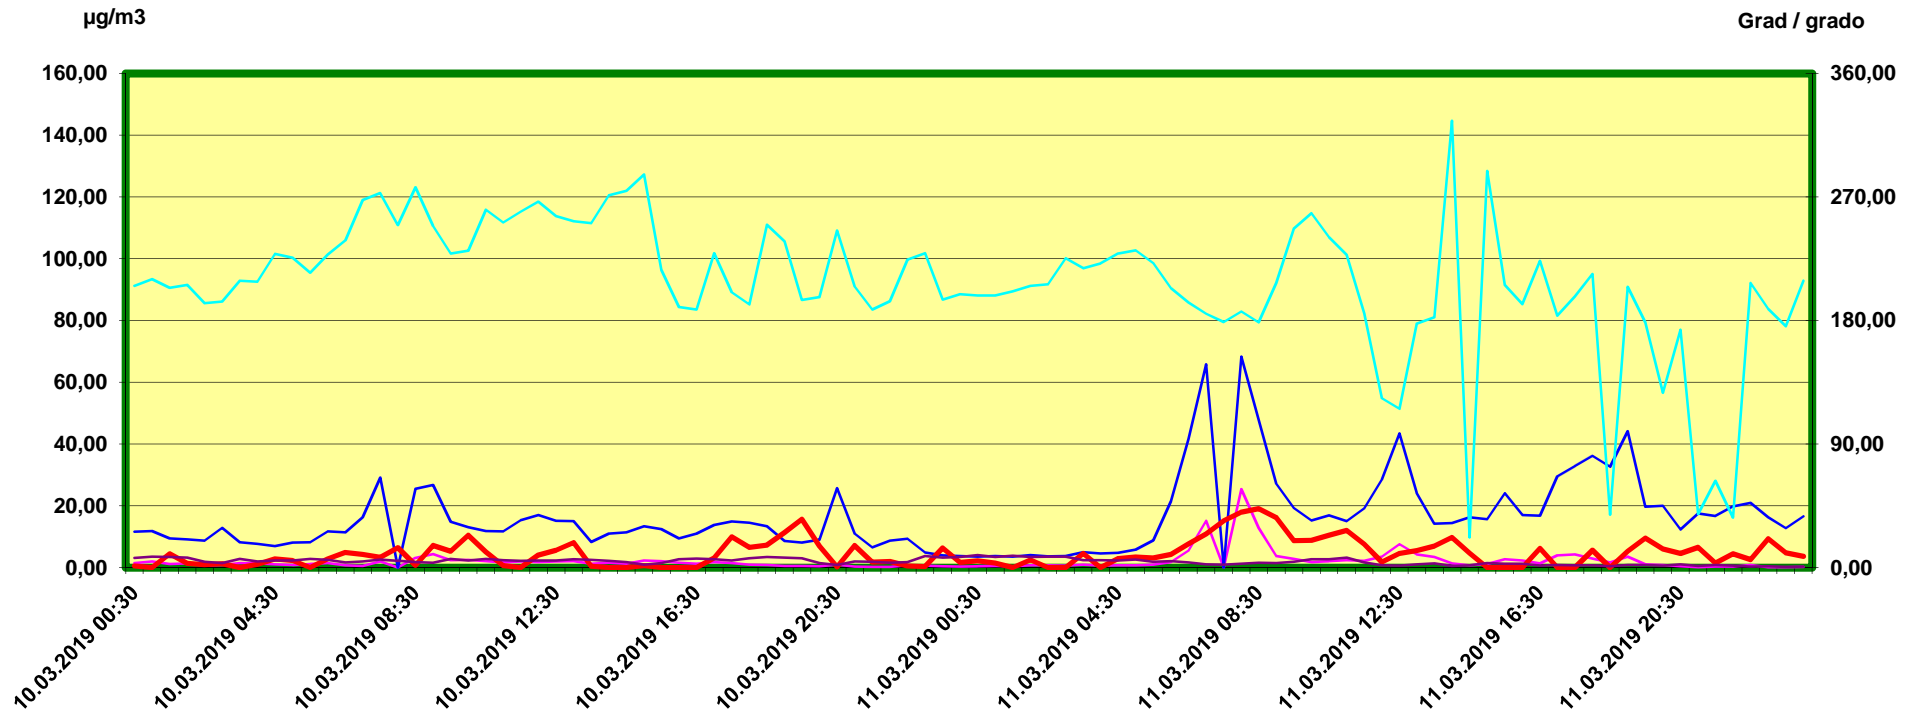

## Innsbruck Sillhöhe

Zeitraum / Periodo di tempo: 10-3-2019 00:30 - 11-3-2019 24:00

Unkorrigierte Werte / Valori non corretti