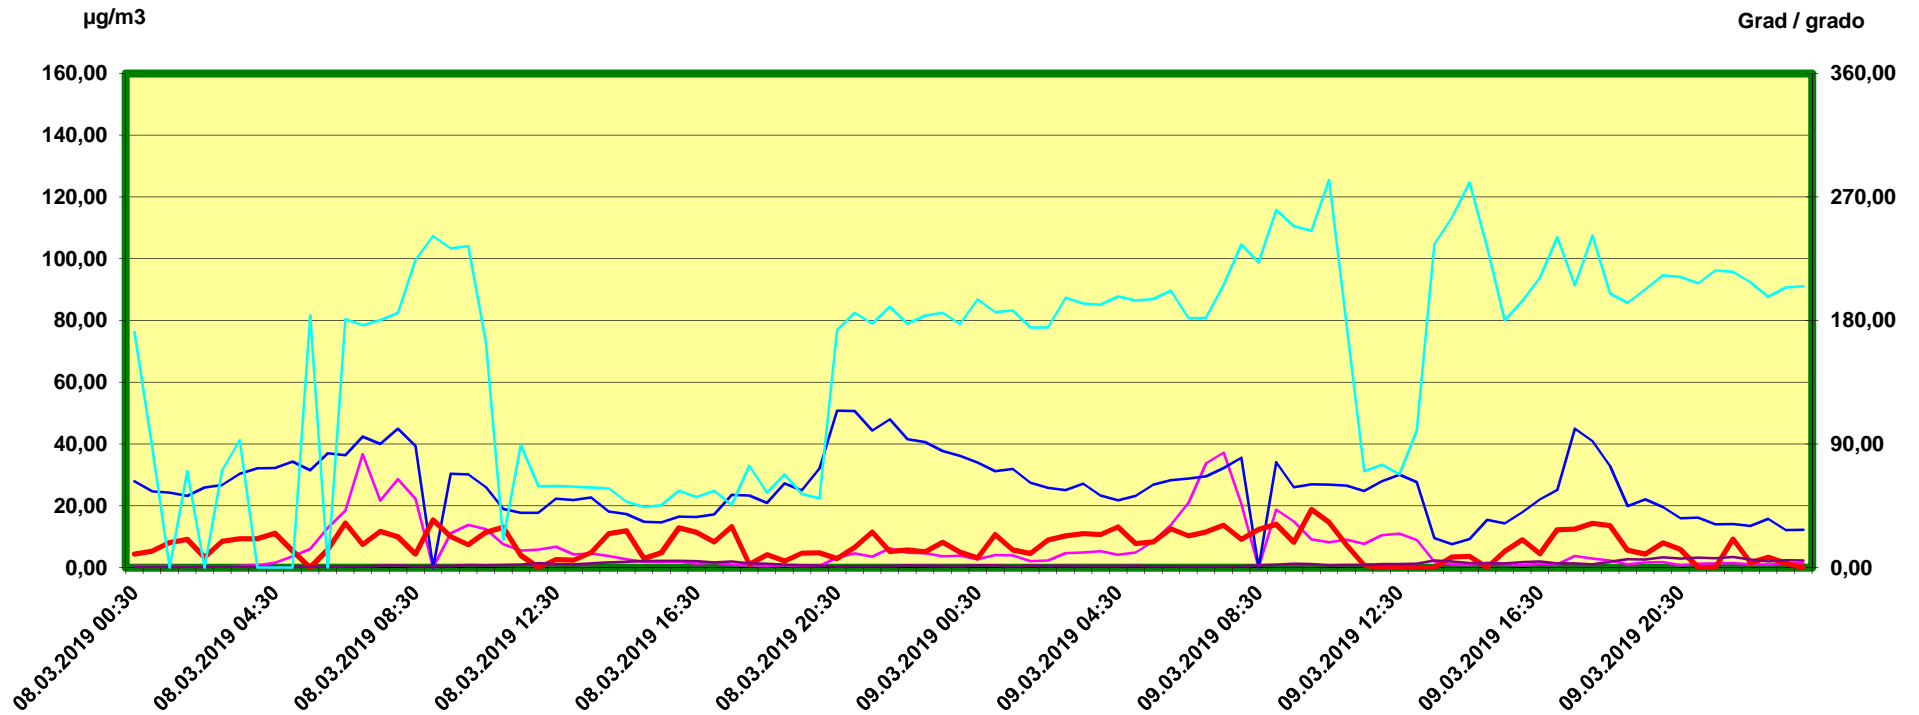

## Innsbruck Sillhöhe

Zeitraum / Periodo di tempo: 8-3-2019 00:30 - 9-3-2019 24:00

Unkorrigierte Werte / Valori non corretti