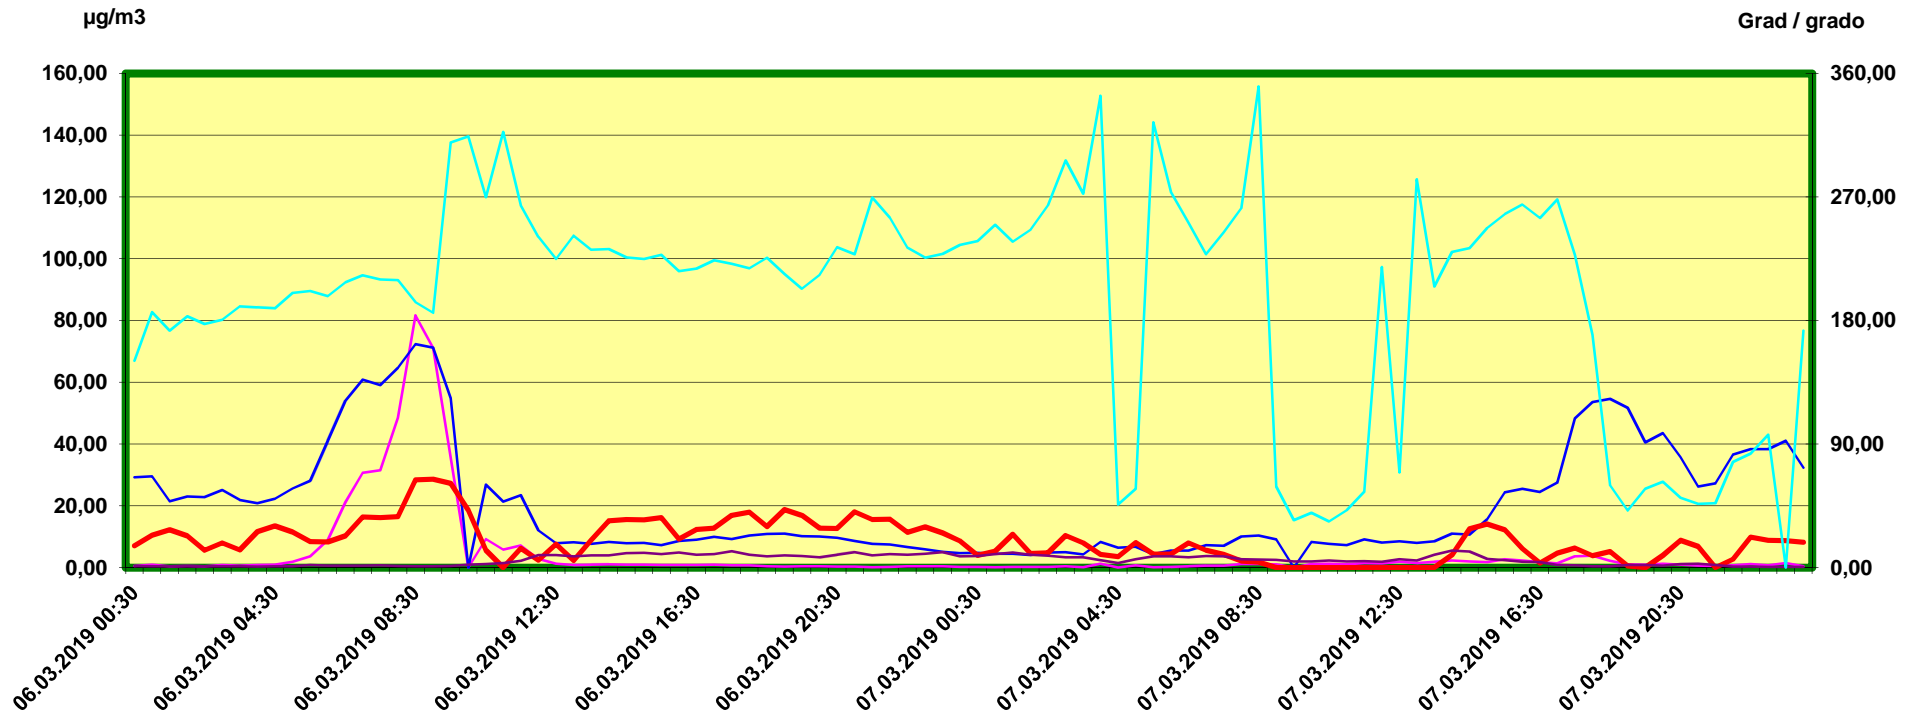

Innsbruck Sillhöhe

Zeitraum / Periodo di tempo: 6-3-2019 00:30 - 7-3-2019 24:00

Unkorrigierte Werte / Valori non corretti