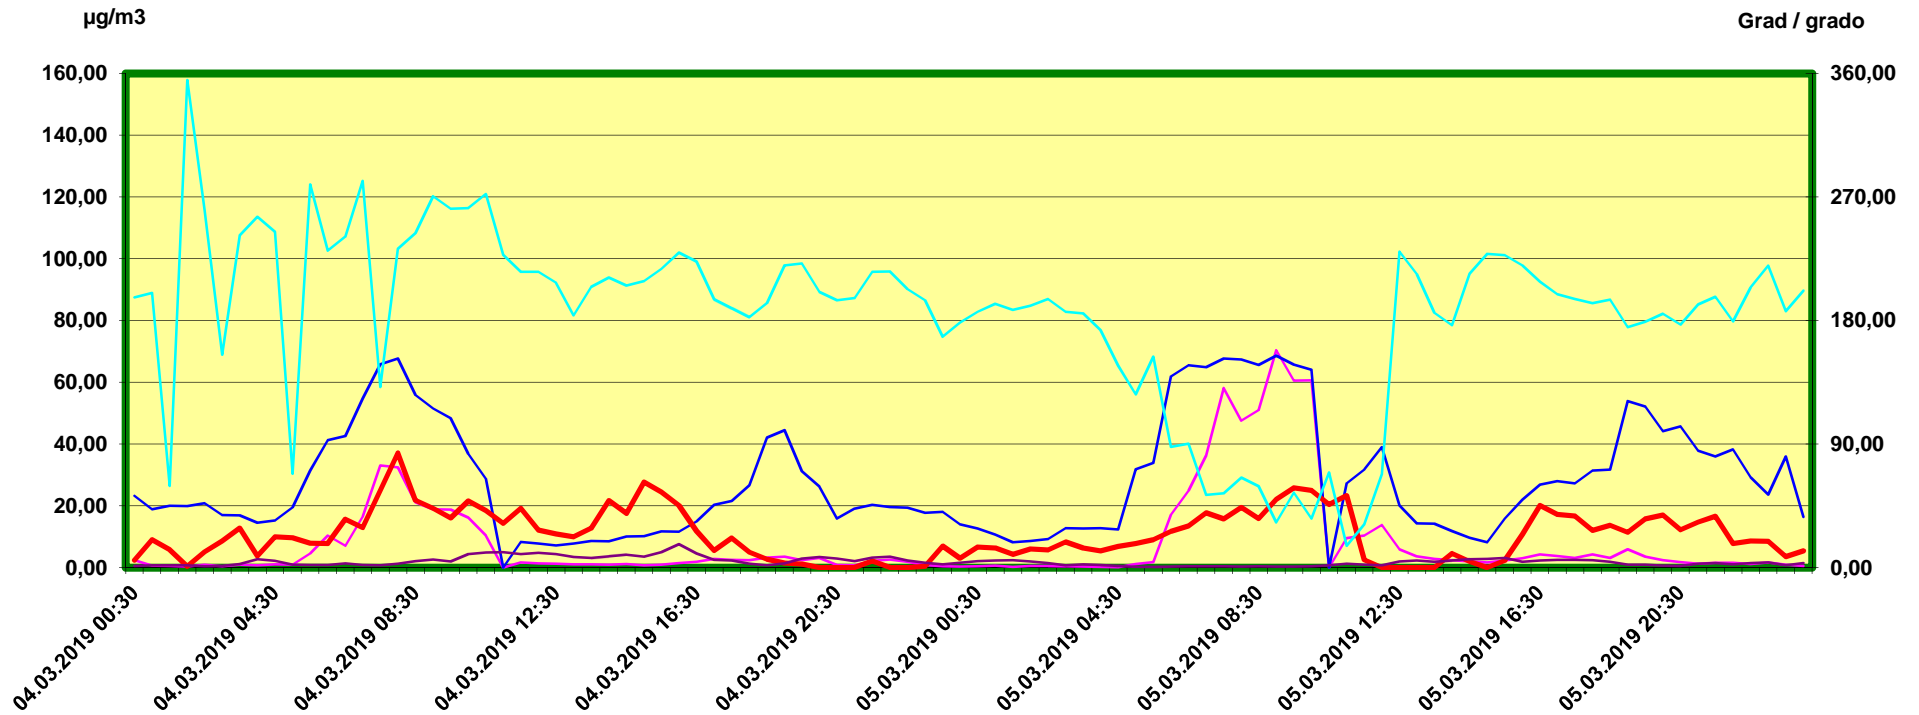

Innsbruck Sillhöhe

Zeitraum / Periodo di tempo: 4-3-2019 00:30 - 5-3-2019 24:00 Unkorrigierte Werte / Valori non corretti