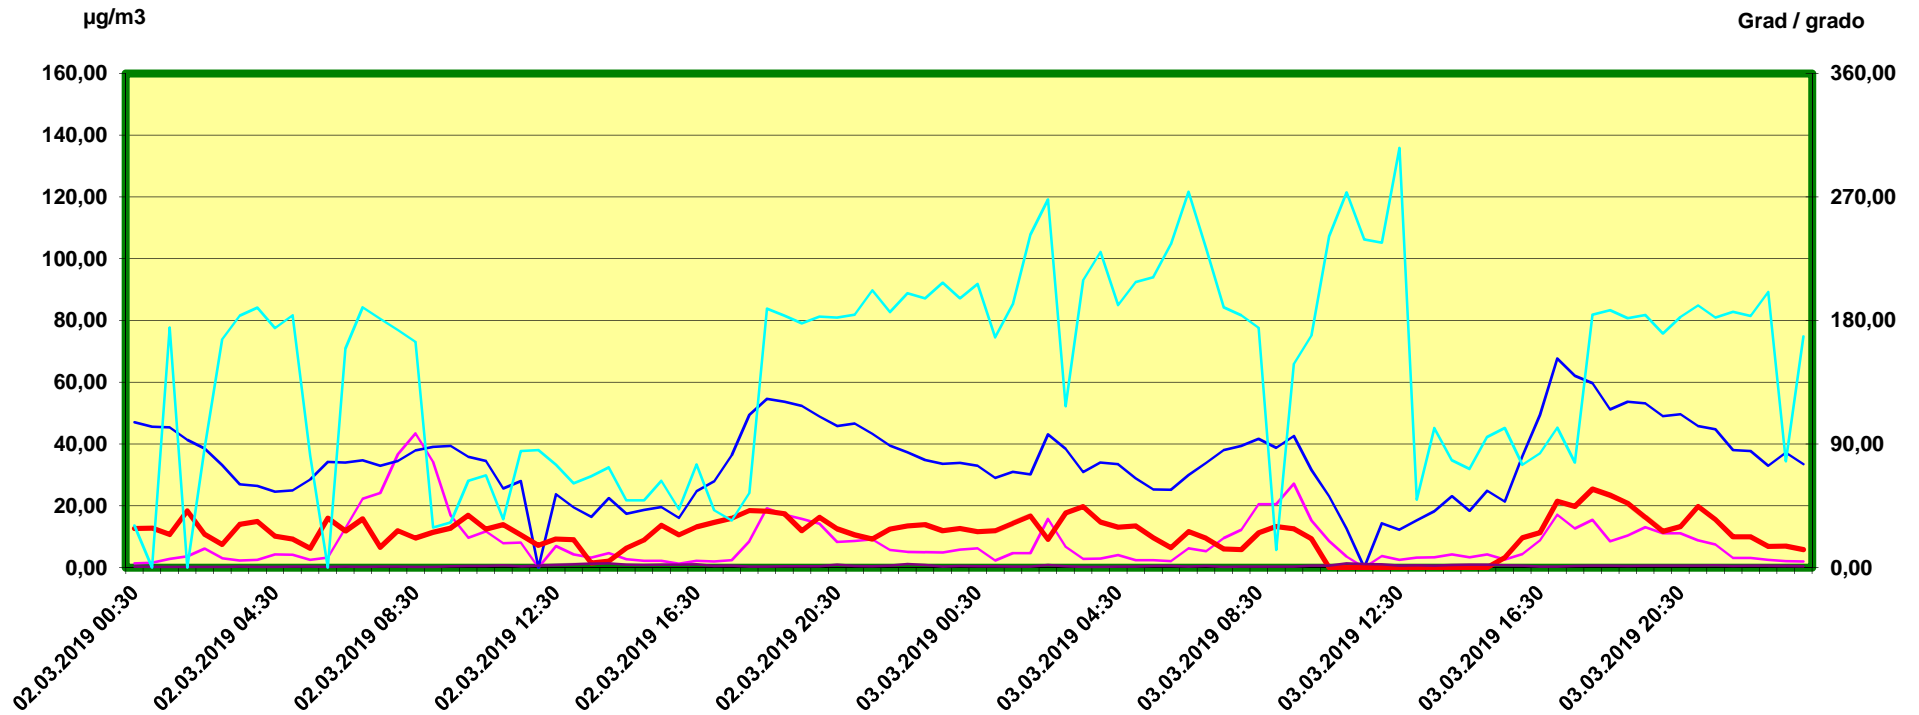

Innsbruck Sillhöhe

Zeitraum / Periodo di tempo: 2-3-2019 00:30 - 3-3-2019 24:00

Unkorrigierte Werte / Valori non corretti