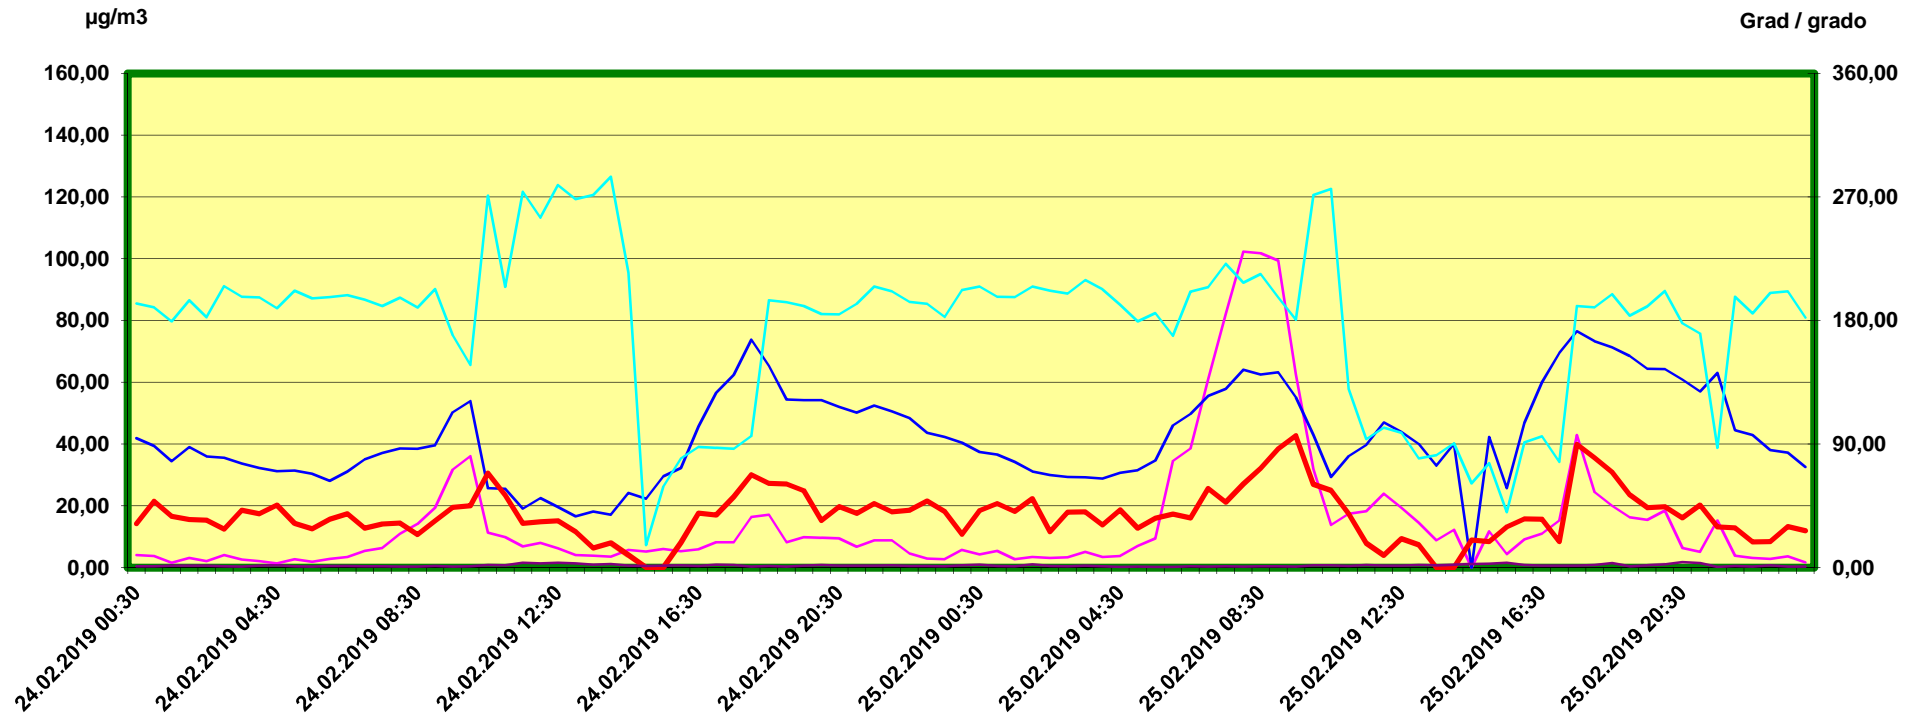

## Innsbruck Sillhöhe

Zeitraum / Periodo di tempo: 24-2-2019 00:30 - 25-2-2019 24:00

Unkorrigierte Werte / Valori non corretti