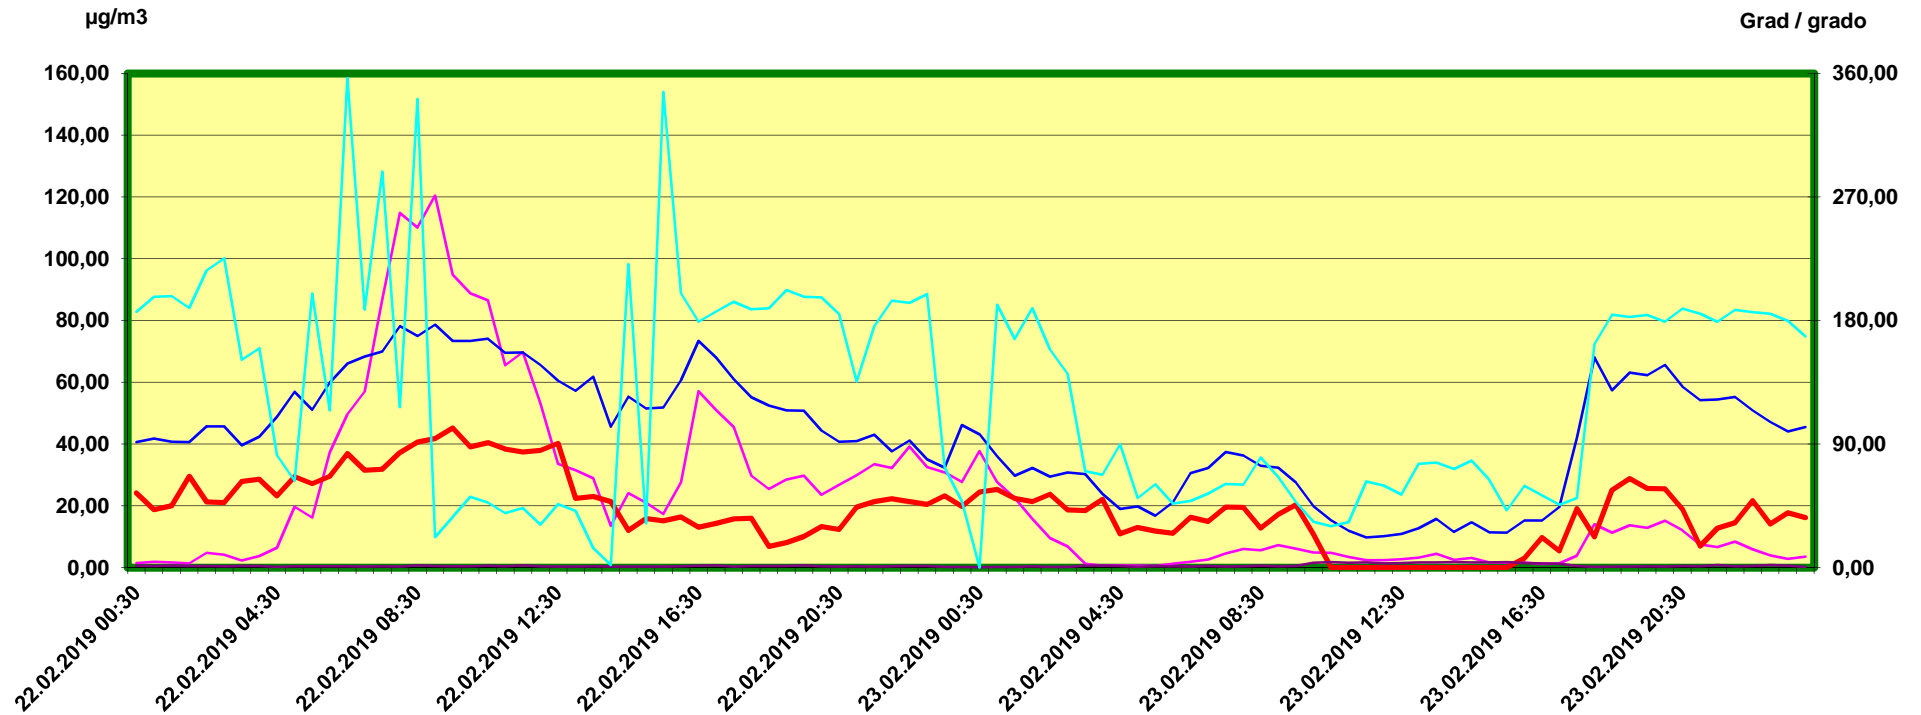

Innsbruck Sillhöfe

Zeitraum / Periodo di tempo: 22-2-2019 00:30 - 23-2-2019 24:00

Unkorrigierte Werte / Valori non corretti