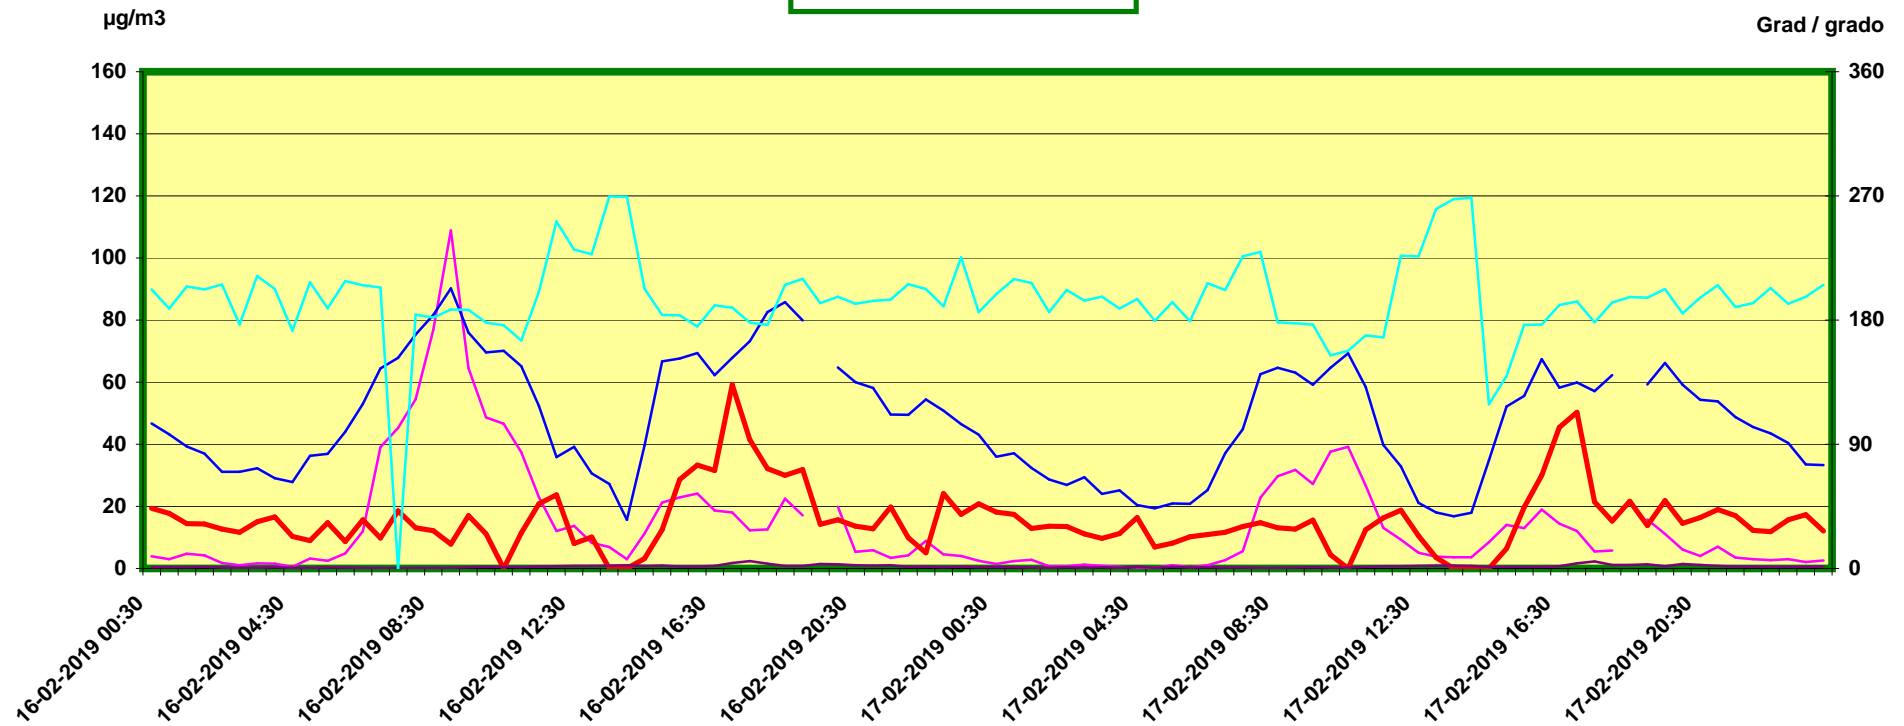

Innsbruck Sillhöfe

Zeitraum / Periodo di tempo: 16-02-2019 00:30 - 17-02-2019 24:00

Unkorrigierte Werte / Valori non corretti