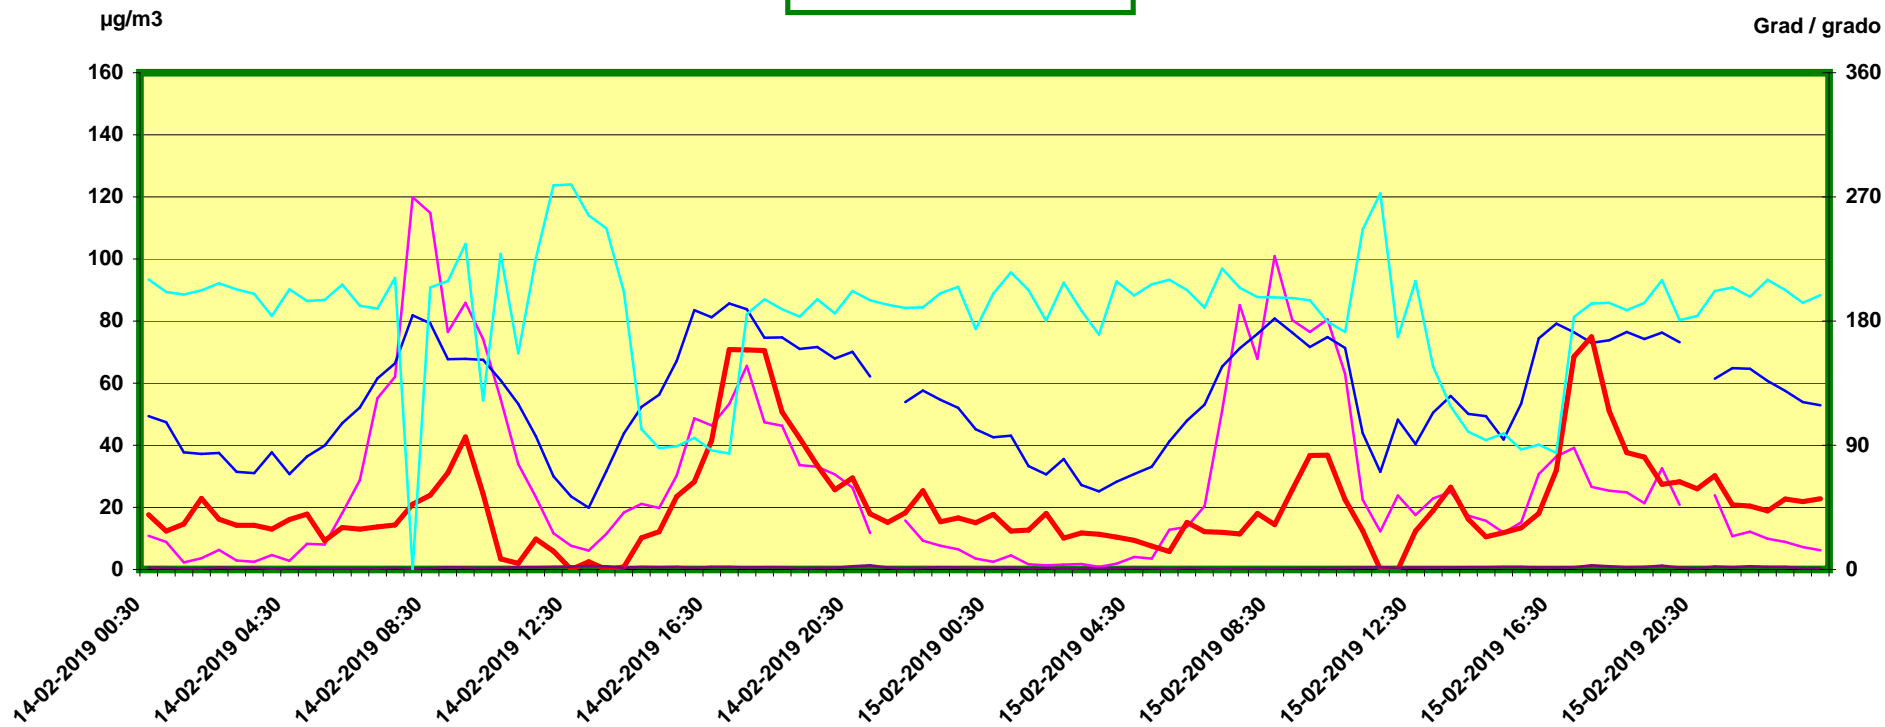

Innsbruck Sillhöfe

Zeitraum / Periodo di tempo: 14-02-2019 00:30 - 15-02-2019 24:00

Unkorrigierte Werte / Valori non corretti