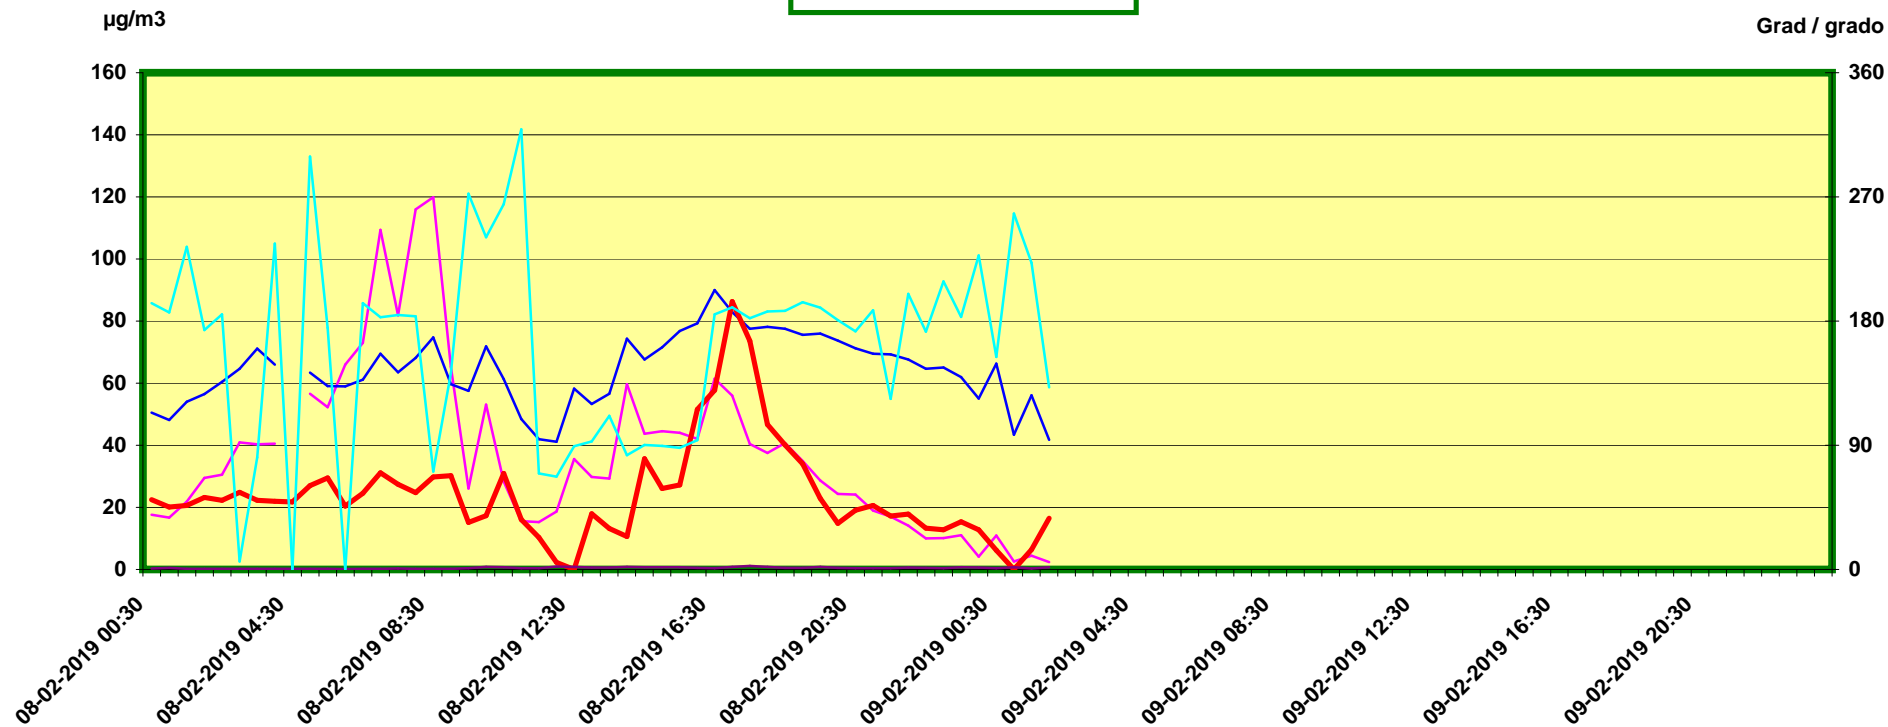

# Innsbruck Sillhöfe

Zeitraum / Periodo di tempo: 08-02-2019 00:30 - 09-02-2019 24:00      Unkorrigierte Werte / Valori non corretti