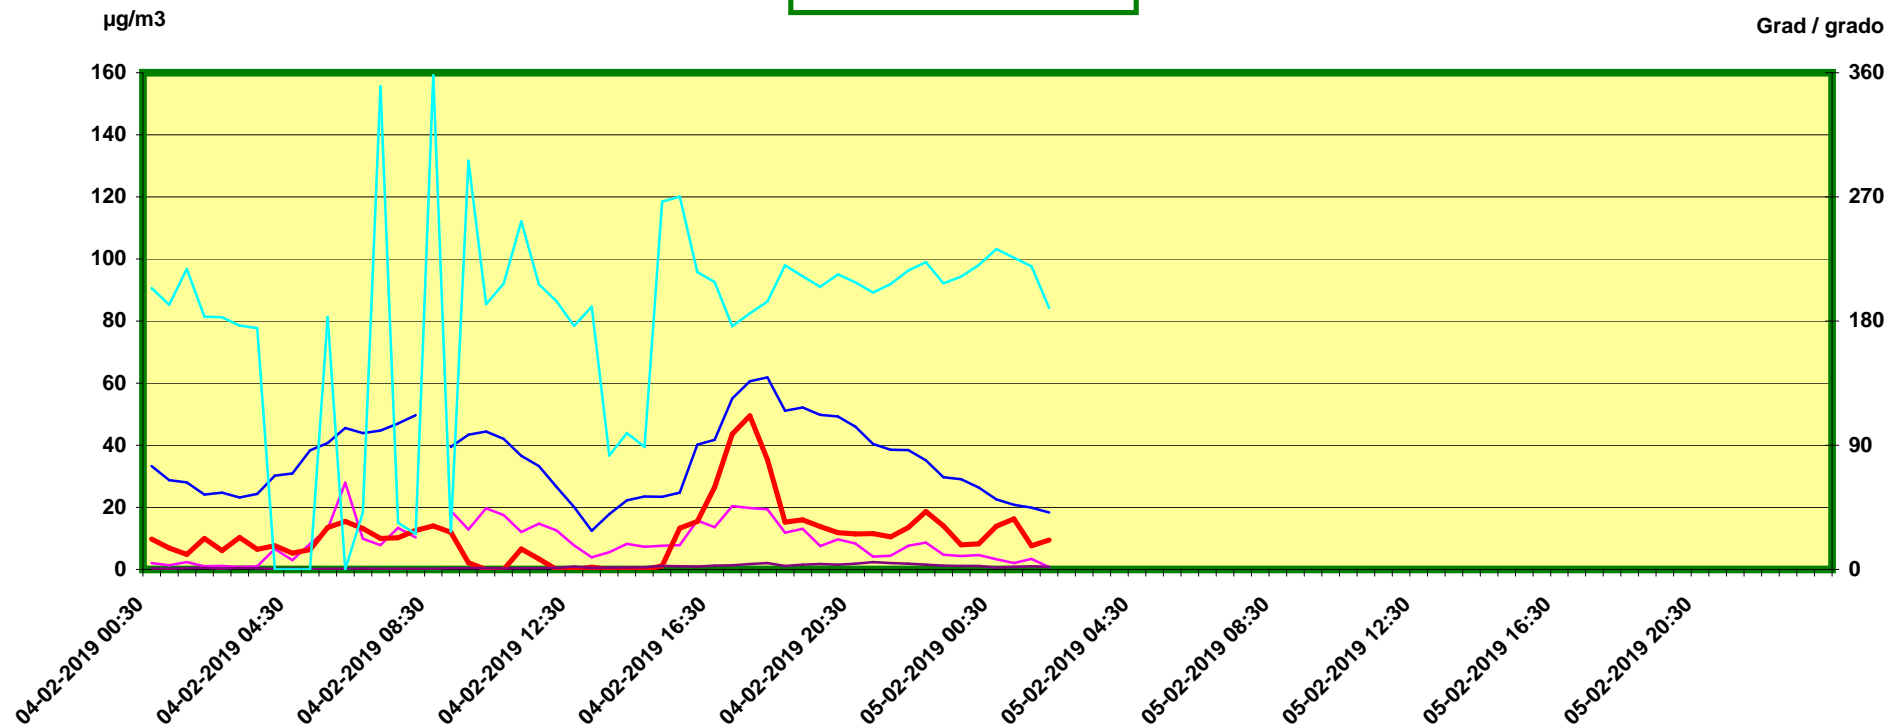

Innsbruck Sillhöfe

Zeitraum / Periodo di tempo: 04-02-2019 00:30 - 05-02-2019 24:00 Unkorrigierte Werte / Valori non corretti