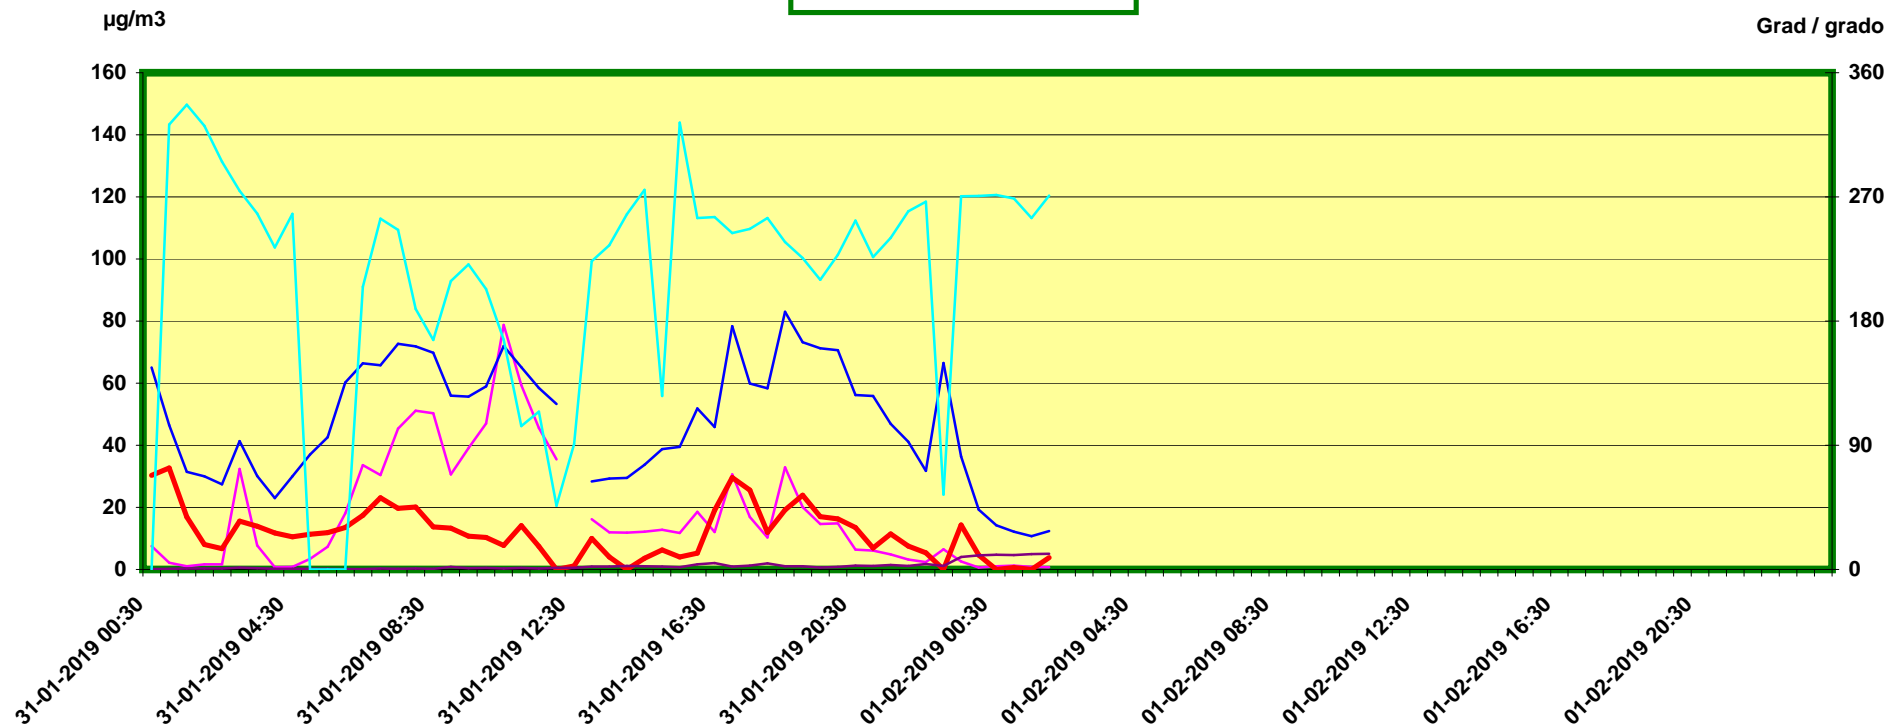

Innsbruck Sillhöfe

Zeitraum / Periodo di tempo: 31-01-2019 00:30 - 01-02-2019 24:00 Unkorrigierte Werte / Valori non corretti