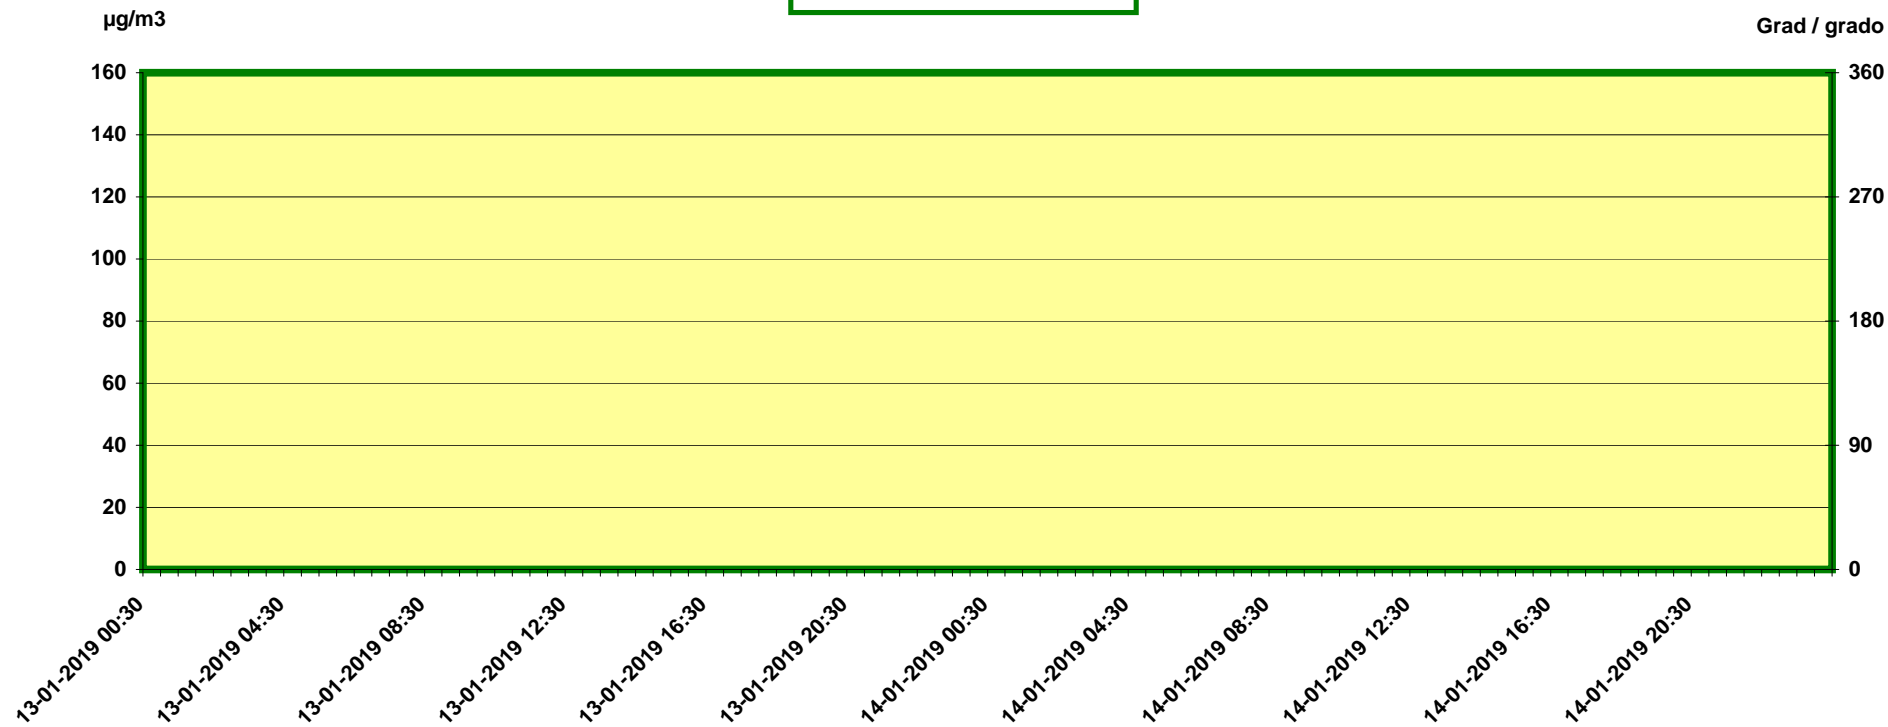

# Innsbruck Sillhöfe

Zeitraum / Periodo di tempo: 13-01-2019 00:30 - 14-01-2019 24:00

Unkorrigierte Werte / Valori non corretti