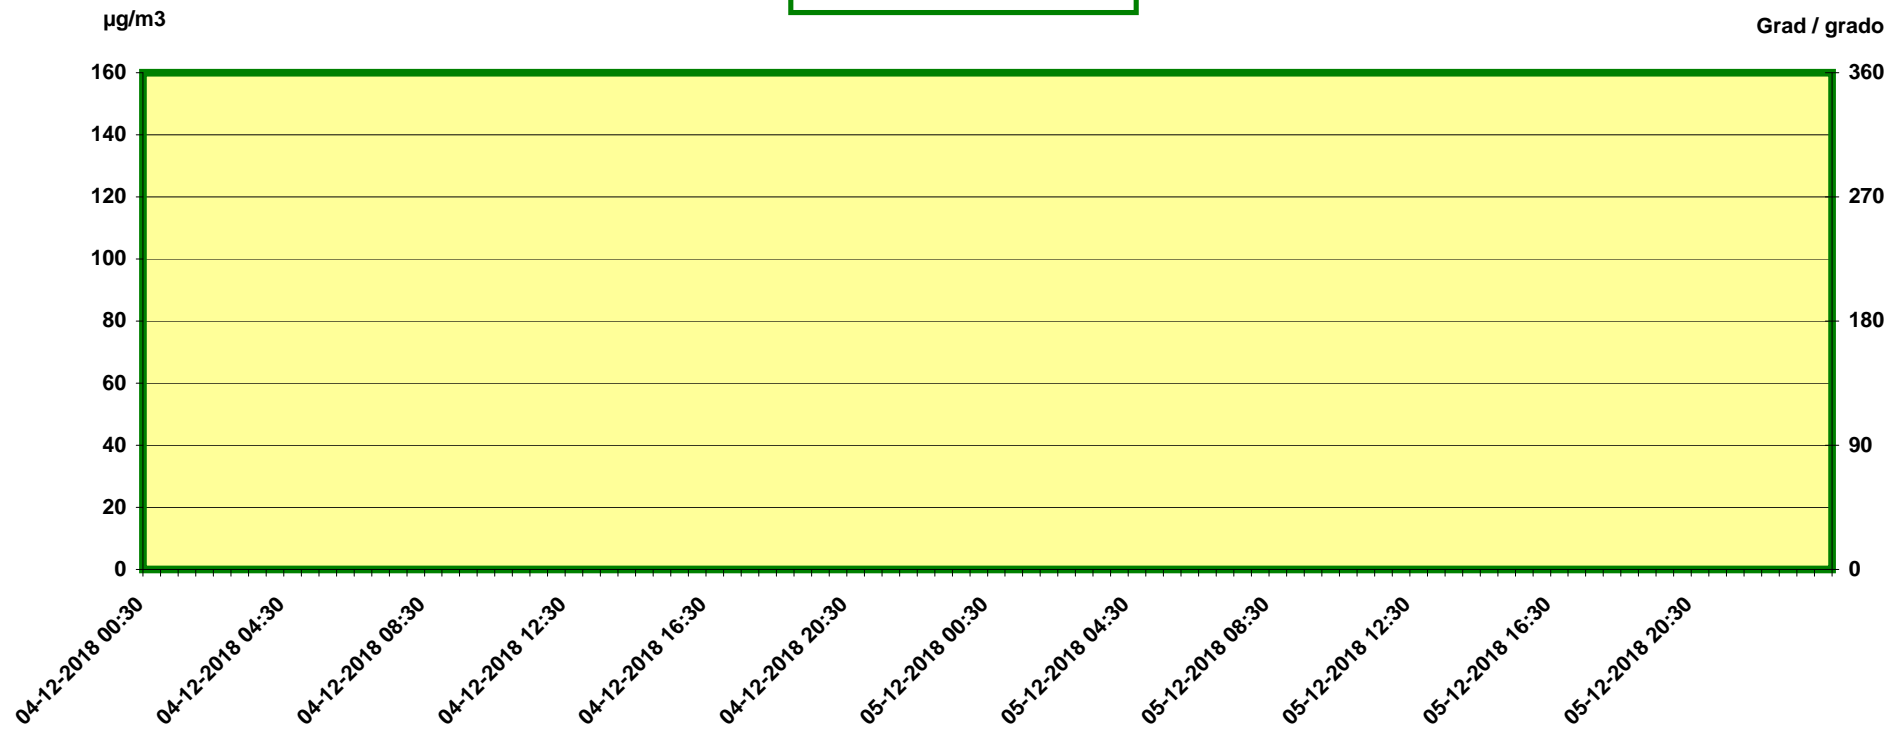

Innsbruck Sillhöfe

Zeitraum / Periodo di tempo: 04-12-2018 00:30 - 05-12-2018 24:00

Unkorrigierte Werte / Valori non corretti