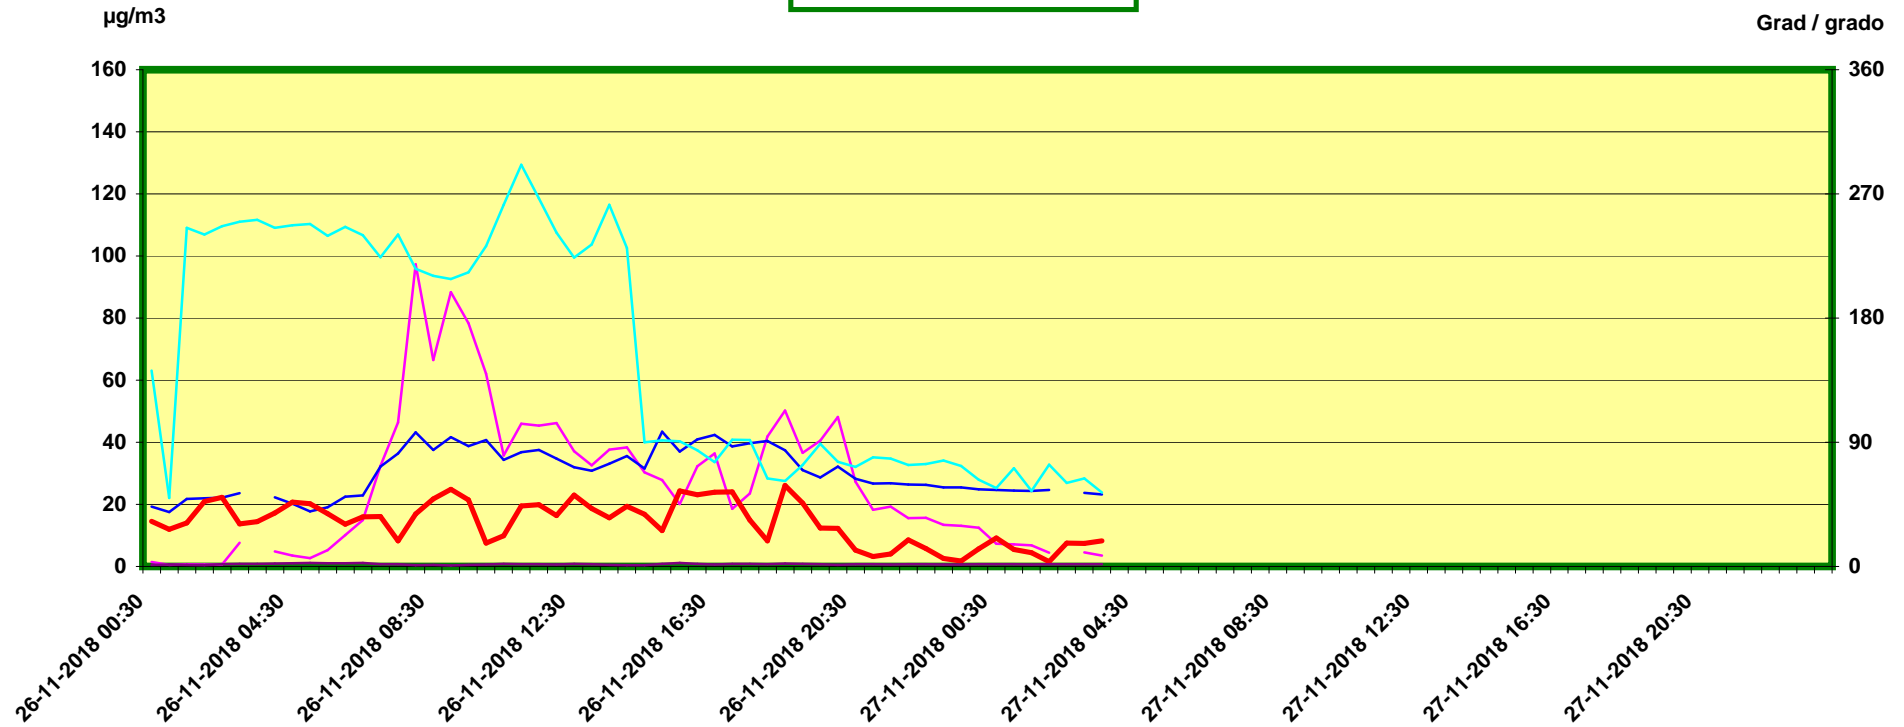

Innsbruck Sillhöfe

Zeitraum / Periodo di tempo: 26-11-2018 00:30 - 27-11-2018 24:00

Unkorrigierte Werte / Valori non corretti

— Stickstoffmonoxid - Monossido di azoto / µg/m³

— Stickstoffdioxid - Biossido di azoto / µg/m³

— Feinstaub PM10 - Polveri sottili (diametro <10µm) / µg/m³

— Windgeschwindigkeit (arithm.) - Velocità del vento / m/s

— Windrichtung (vekt.) - Direzione del vento / Grad