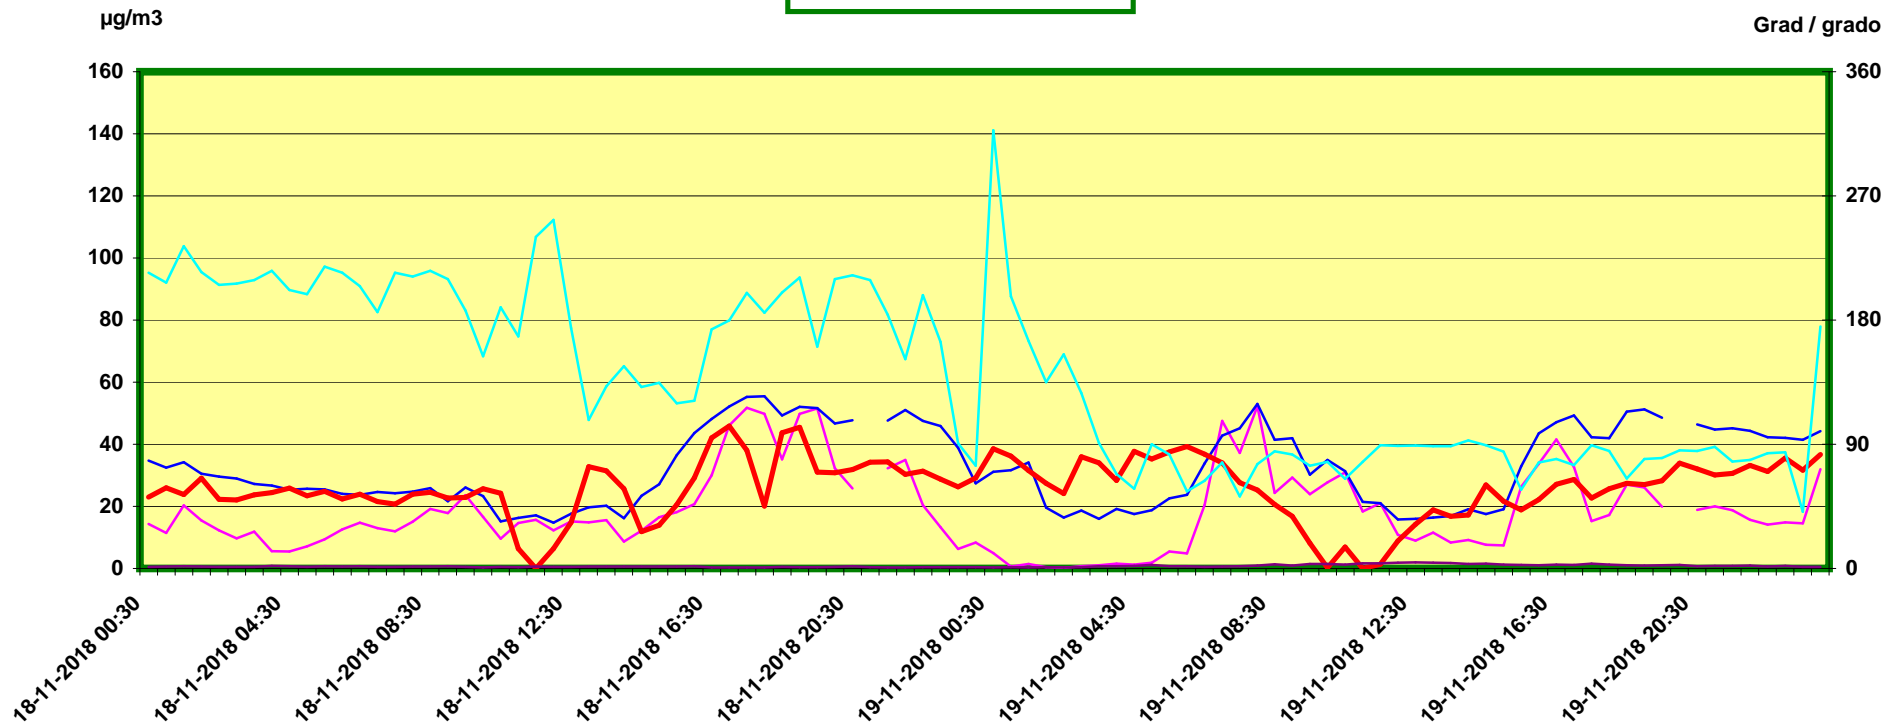

Innsbruck Sillhöfe

Zeitraum / Periodo di tempo: 18-11-2018 00:30 - 19-11-2018 24:00

Unkorrigierte Werte / Valori non corretti