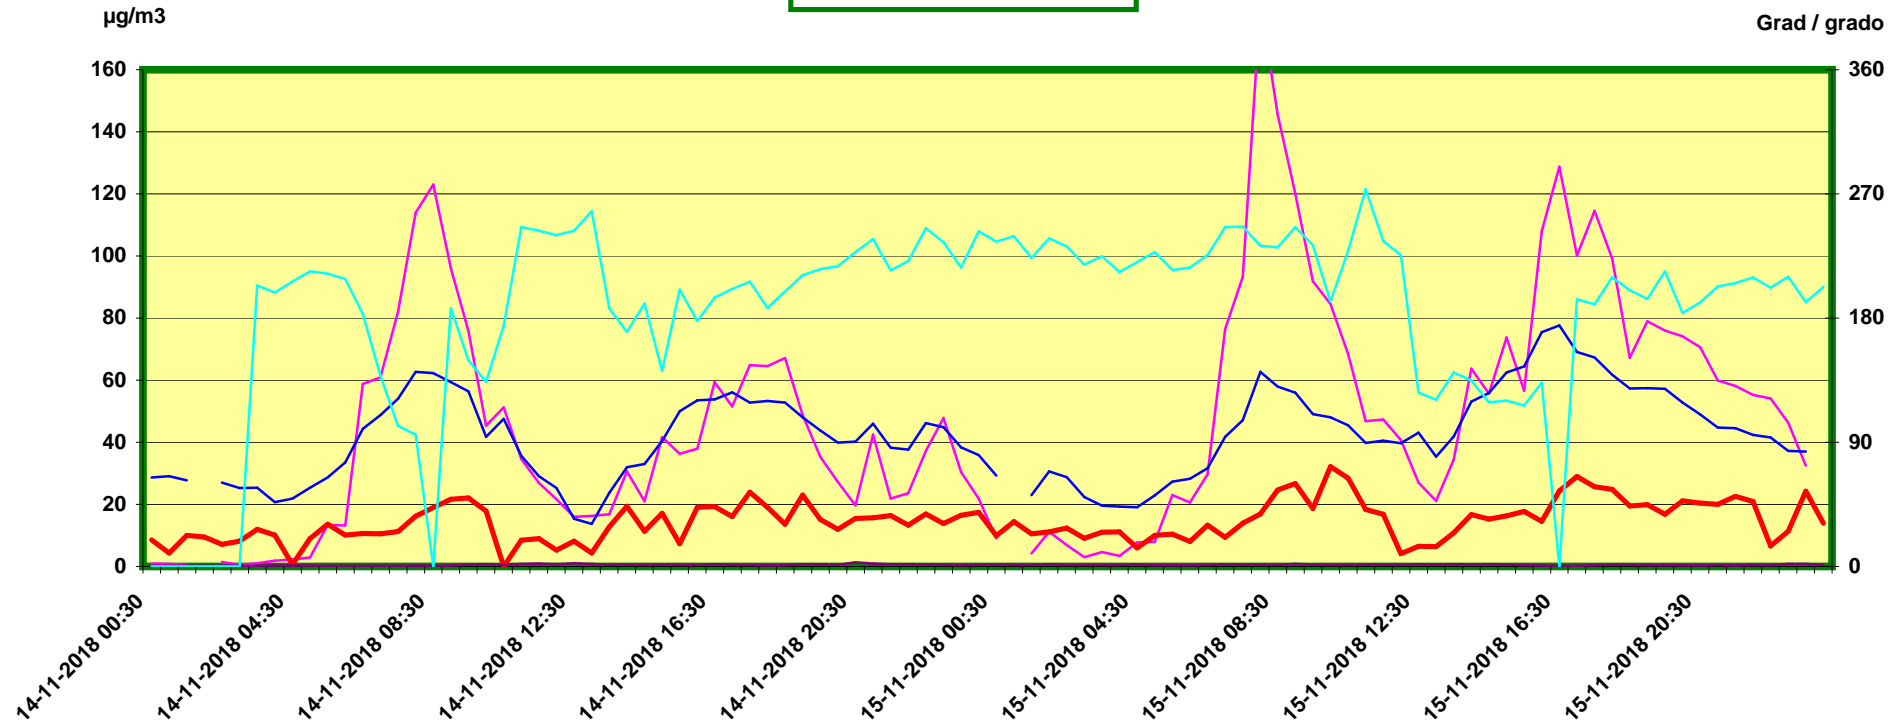

Innsbruck Sillhöfe

Zeitraum / Periodo di tempo: 14-11-2018 00:30 - 15-11-2018 24:00

Unkorrigierte Werte / Valori non corretti

— Stickstoffmonoxid - Monossido di azoto / µg/m³

— Stickstoffdioxid - Biossido di azoto / µg/m³

— Feinstaub PM10 - Polveri sottili (diametro <10µm) / µg/m³

— Windgeschwindigkeit (arithm.) - Velocità del vento / m/s

— Windrichtung (vekt.) - Direzione del vento / Grad