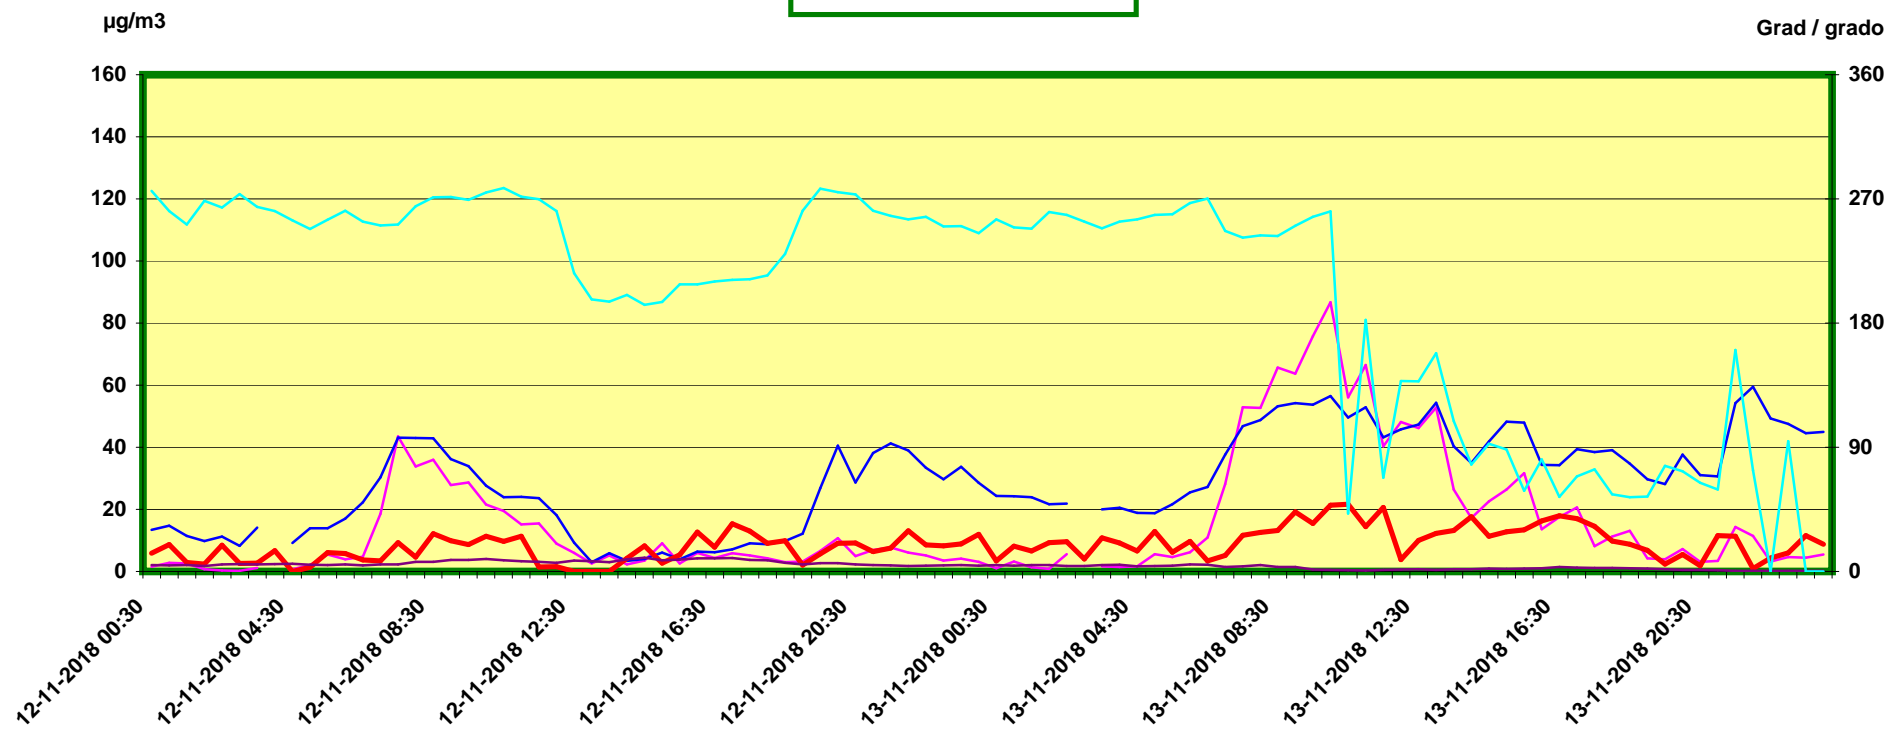

Innsbruck Sillhöfe

Zeitraum / Periodo di tempo: 12-11-2018 00:30 - 13-11-2018 24:00

Unkorrigierte Werte / Valori non corretti