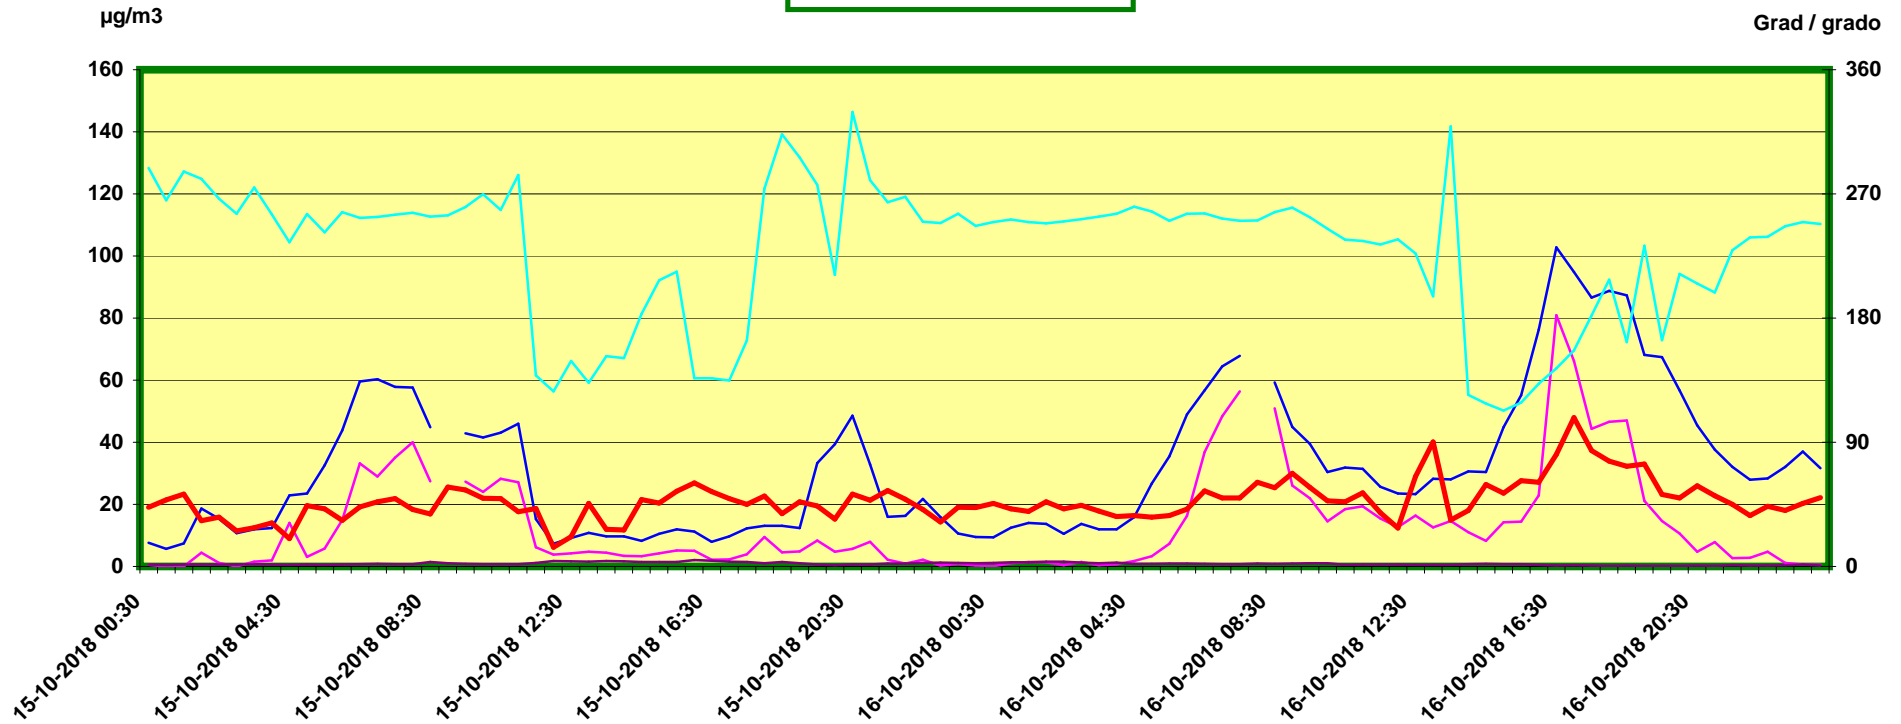

Innsbruck Sillhöfe

Zeitraum / Periodo di tempo: 15-10-2018 00:30 - 16-10-2018 24:00

Unkorrigierte Werte / Valori non corretti

— Stickstoffmonoxid - Monossido di azoto / ug/m3

— Stickstoffdioxid - Biossido di azoto / ug/m3

— Feinstaub PM10 - Polveri sottili (diametro <10µm) / ug/m3

— Windgeschwindigkeit (arithm.) - Velocità del vento / m/s

— Windrichtung (vekt.) - Direzione del vento / Grad