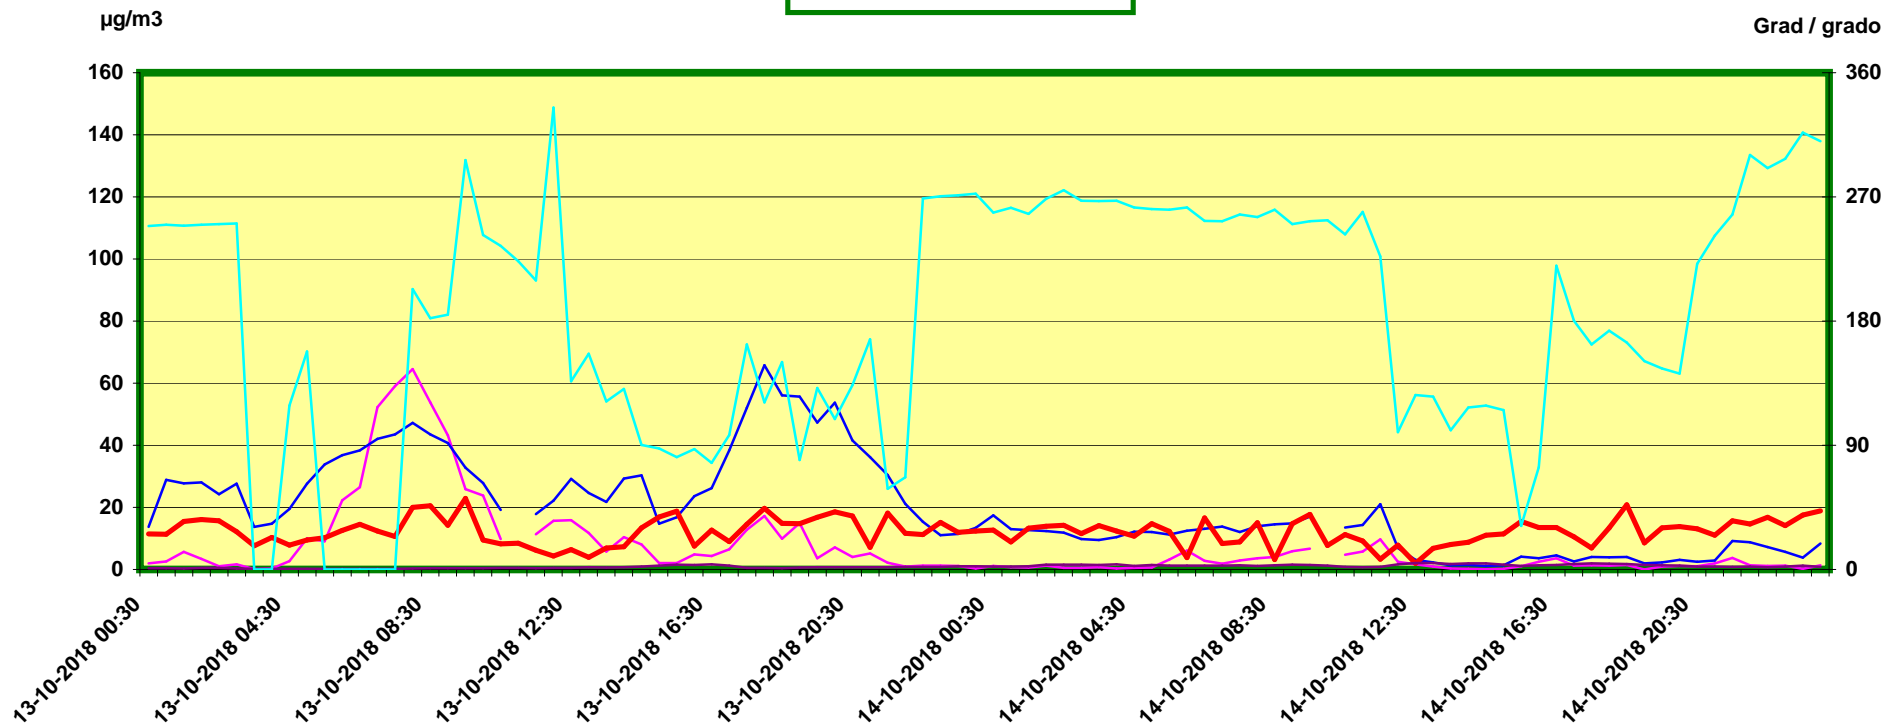

Innsbruck Sillhöfe

Zeitraum / Periodo di tempo: 13-10-2018 00:30 - 14-10-2018 24:00

Unkorrigierte Werte / Valori non corretti