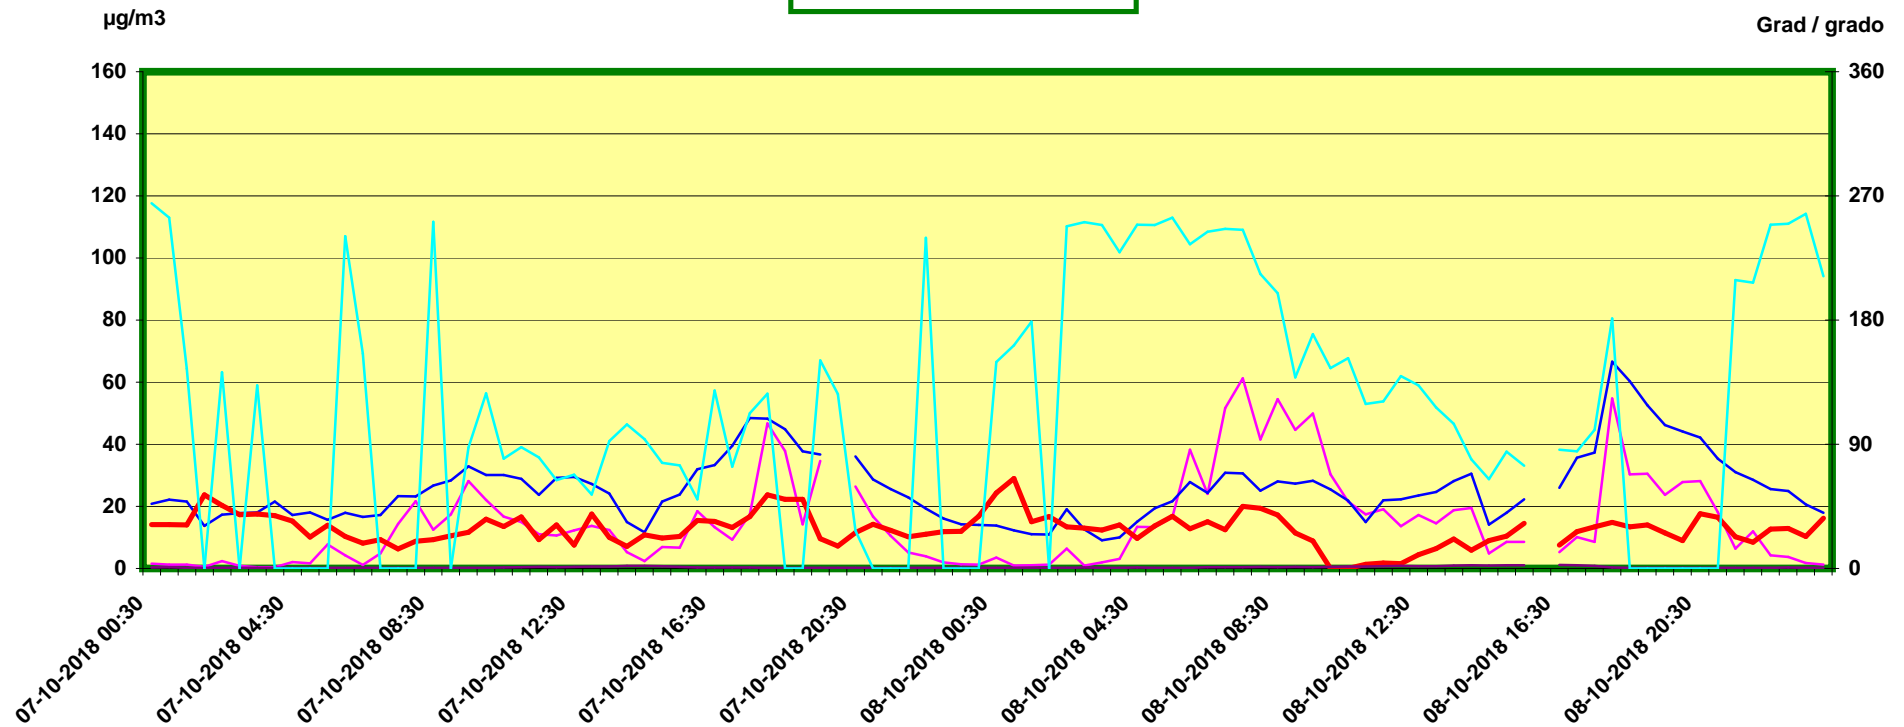

## Innsbruck Sillhöfe

Zeitraum / Periodo di tempo: 07-10-2018 00:30 - 08-10-2018 24:00

Unkorrigierte Werte / Valori non corretti

— Stickstoffmonoxid - Monossido di azoto / ug/m3

— Stickstoffdioxid - Biossido di azoto / ug/m3

— Feinstaub PM10 - Polveri sottili (diametro <10µm) / ug/m3

— Windgeschwindigkeit (arithm.) - Velocità del vento / m/s

— Windrichtung (vekt.) - Direzione del vento / Grad