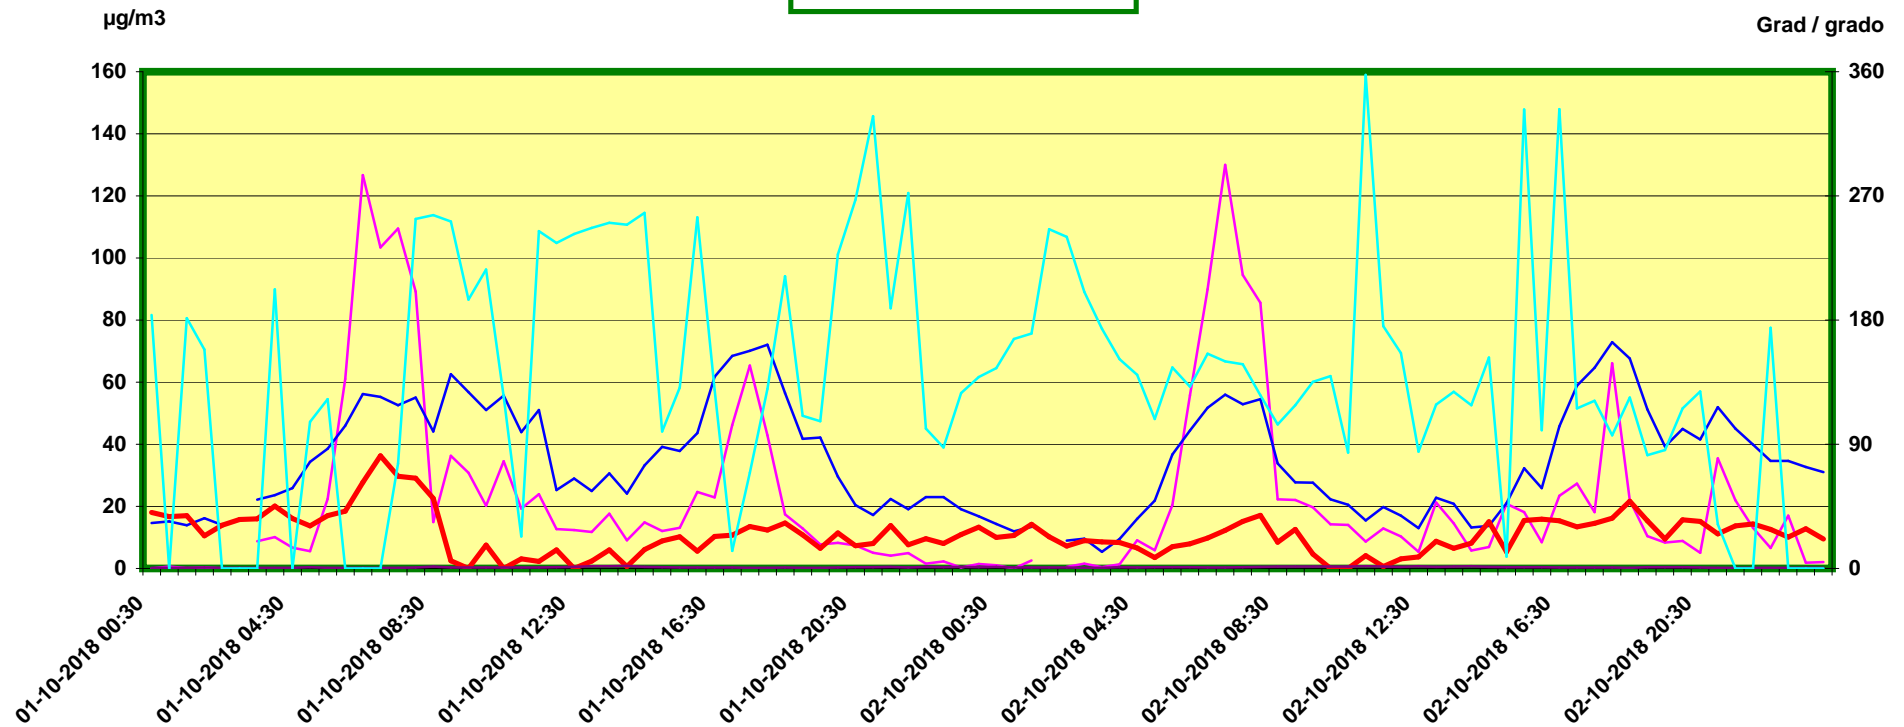

Innsbruck Sillhöfe

Zeitraum / Periodo di tempo: 01-10-2018 00:30 - 02-10-2018 24:00

Unkorrigierte Werte / Valori non corretti

— Stickstoffmonoxid - Monossido di azoto / ug/m3

— Stickstoffdioxid - Biossido di azoto / ug/m3

— Feinstaub PM10 - Polveri sottili (diametro <10µm) / ug/m3

— Windgeschwindigkeit (arithm.) - Velocità del vento / m/s

— Windrichtung (vekt.) - Direzione del vento / Grad